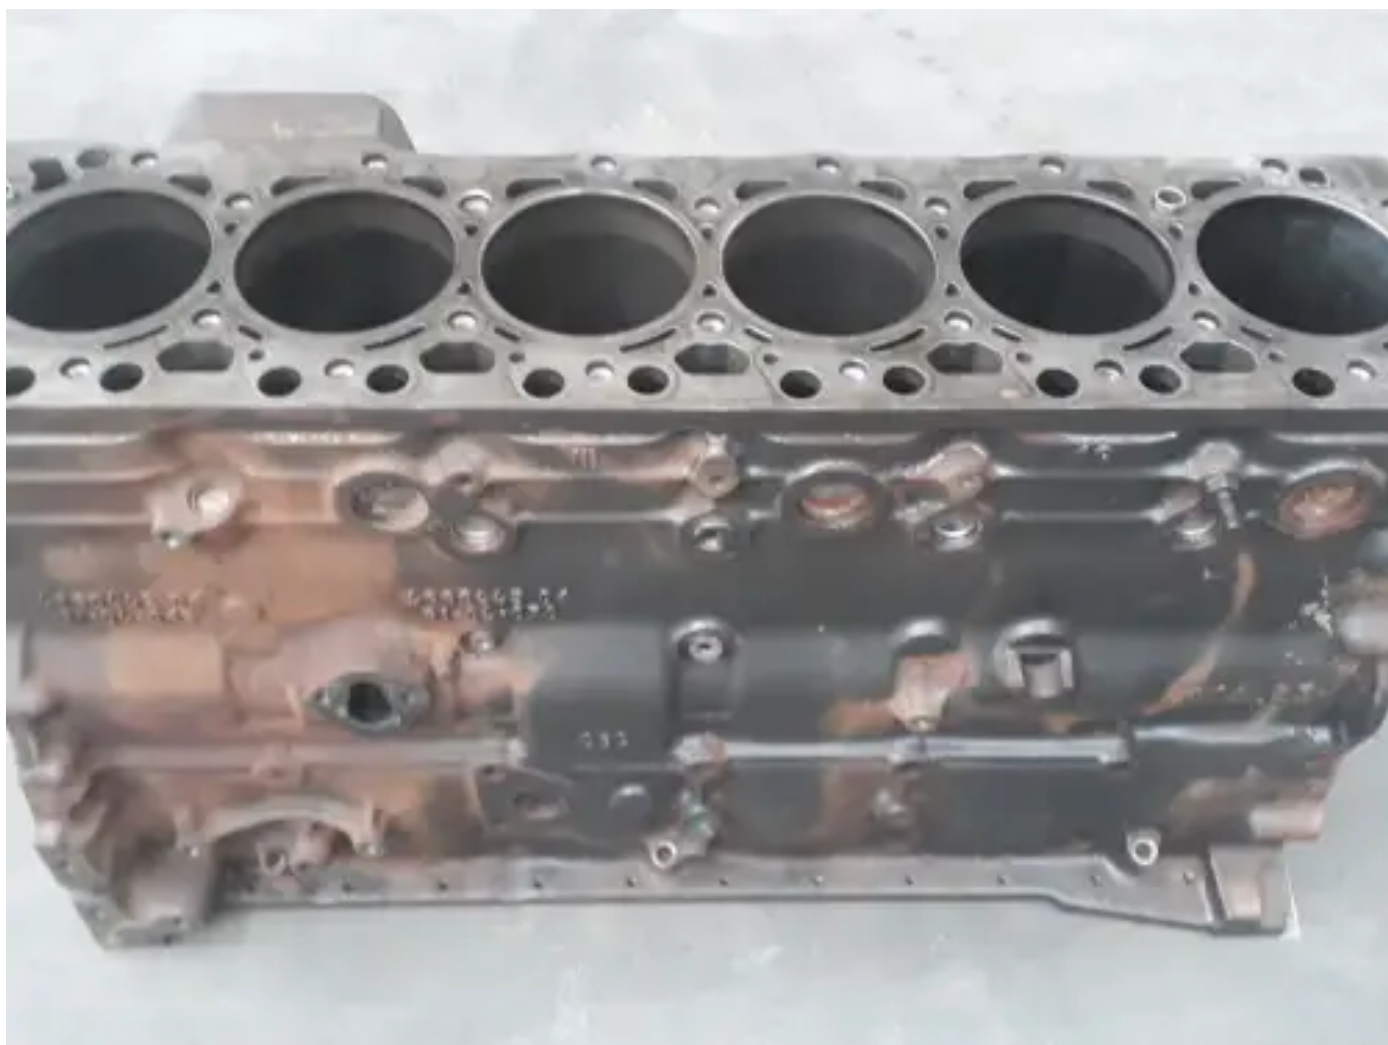

CUMMINS CRANKCASE CUMMINS QSB 6.7 MB080 REBUILD

[Kontaktieren Sie uns](#)

Spezifikationen

Zustand:	Rebuild
Marke:	cummins
Typ:	Motorteile
Produktart:	Original