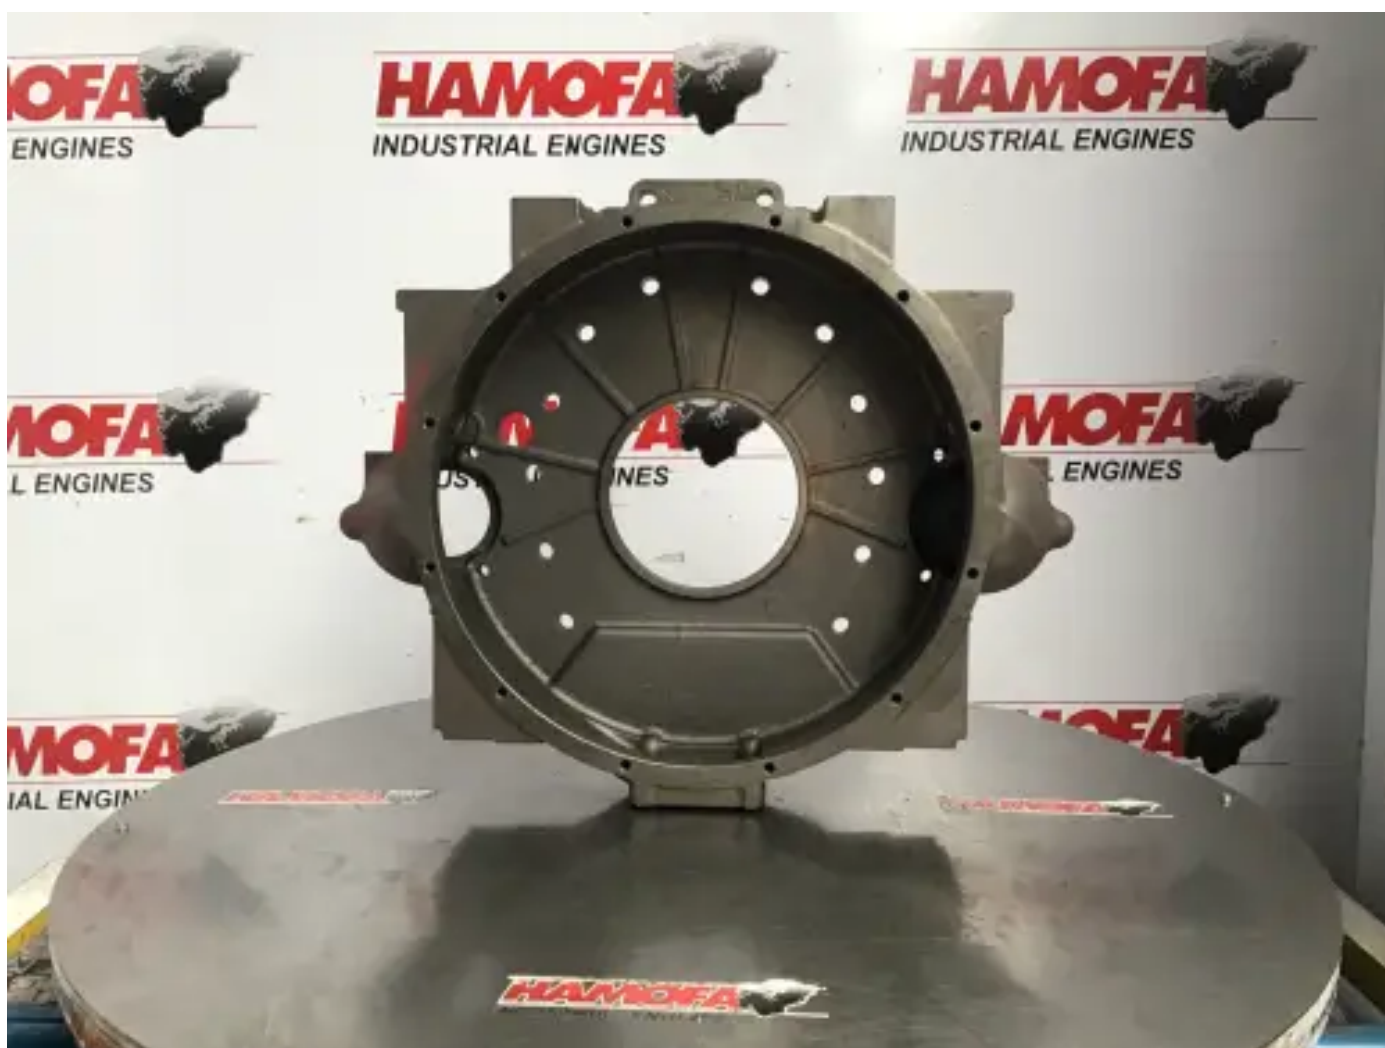

CUMMINS SCHWUNGRADHAUS 4026662 GEBRAUCHT

[Kontaktieren Sie uns](#)

Spezifikationen

Zustand:	Gebraucht
Marke:	cummins
Typ:	Motorteile
Produktart:	Original
Box Nr.	54.0

Cast Iron?	1.0
Weight	40.0 kg
SAE-Größe	sae2