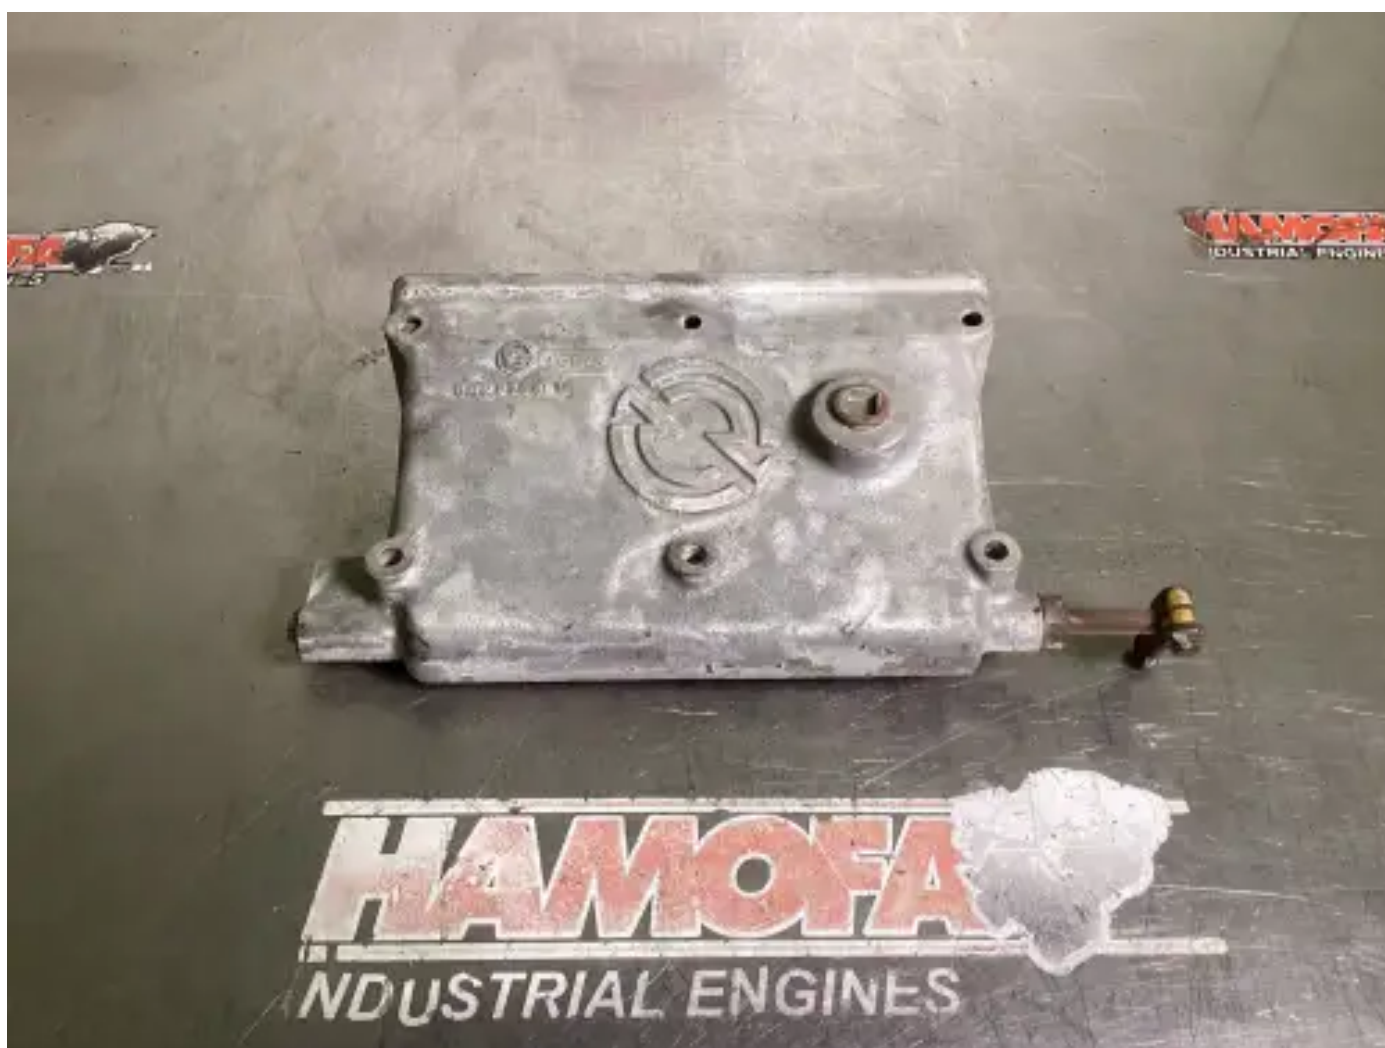

GEBRAUCHTE DETROIT DIESEL

8926706

[Kontaktieren Sie uns](#)

Spezifikationen

Zustand:

Gebraucht

Marke:

detroit diesel

Typ:

Motorteile

Produktart:

Gebraucht

Box Nr.

5104.0

Weight

4.0 kg
