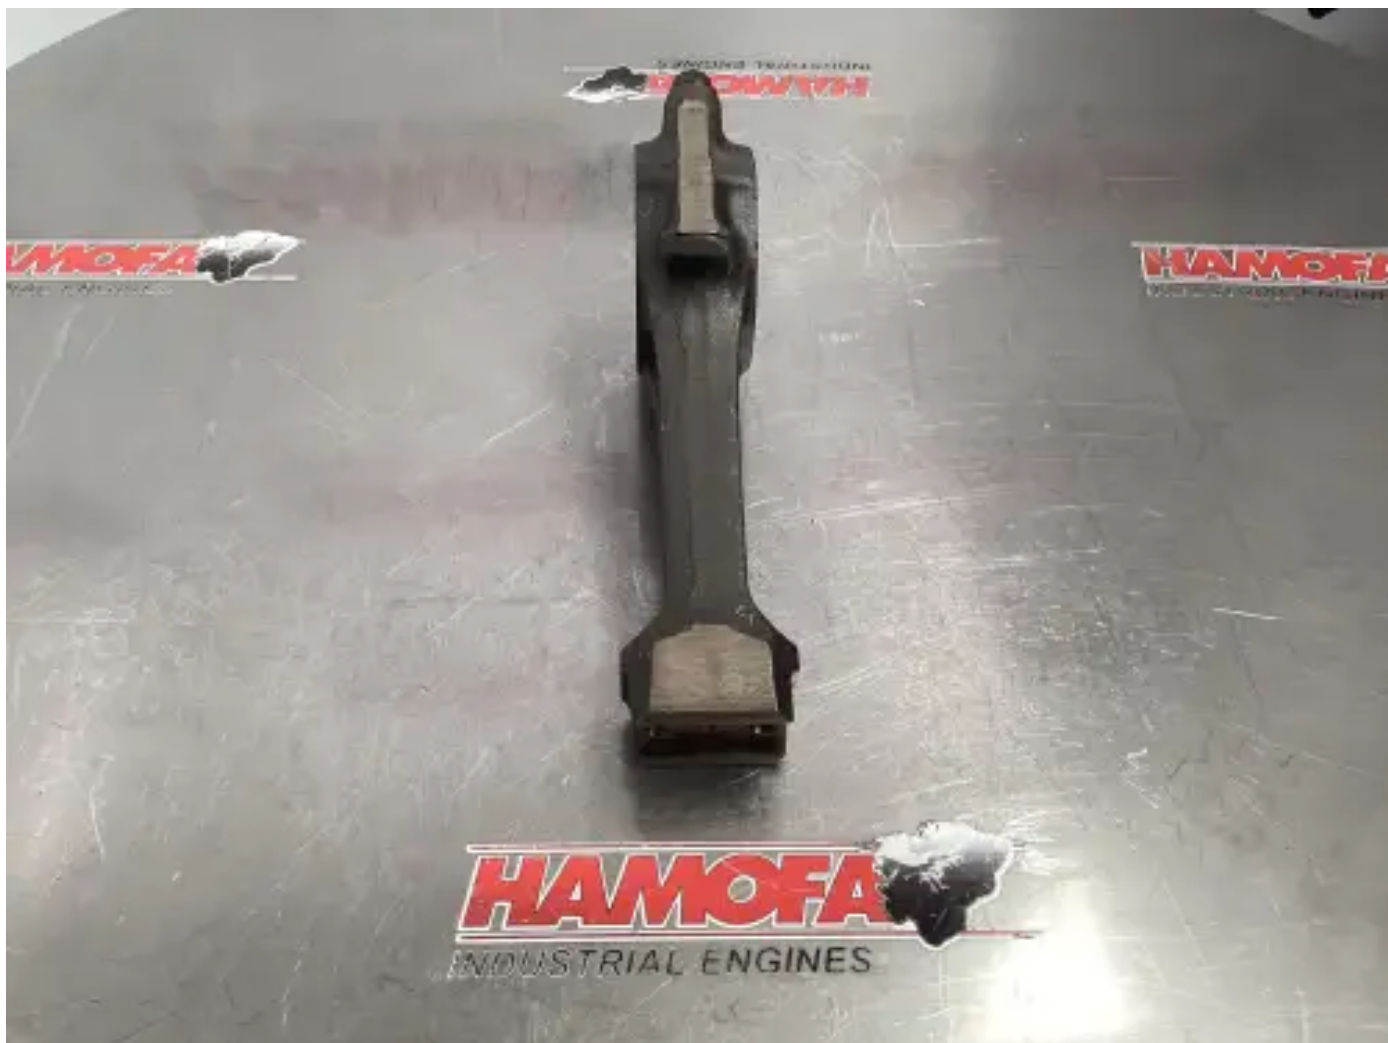

## DETROIT DIESEL 8929234 GEBRAUCHT

[Kontaktieren Sie uns](#)

### Spezifikationen

Zustand: Gebraucht

Marke: detroit diesel

Typ: Motorteile

Produktart: Gebraucht

Bohrung großes Pleuelende 91.37 mm

Box Nr. 3112.0

Motortyp	detroit diesel 6063 tk32
Project Nr	12393
Weight	7.0 kg
Pleuelbreite	133.02 mm
Kegelförmige Pleuelstange?	no
Pleuellänge Mitte zu Mitte	201.18 mm