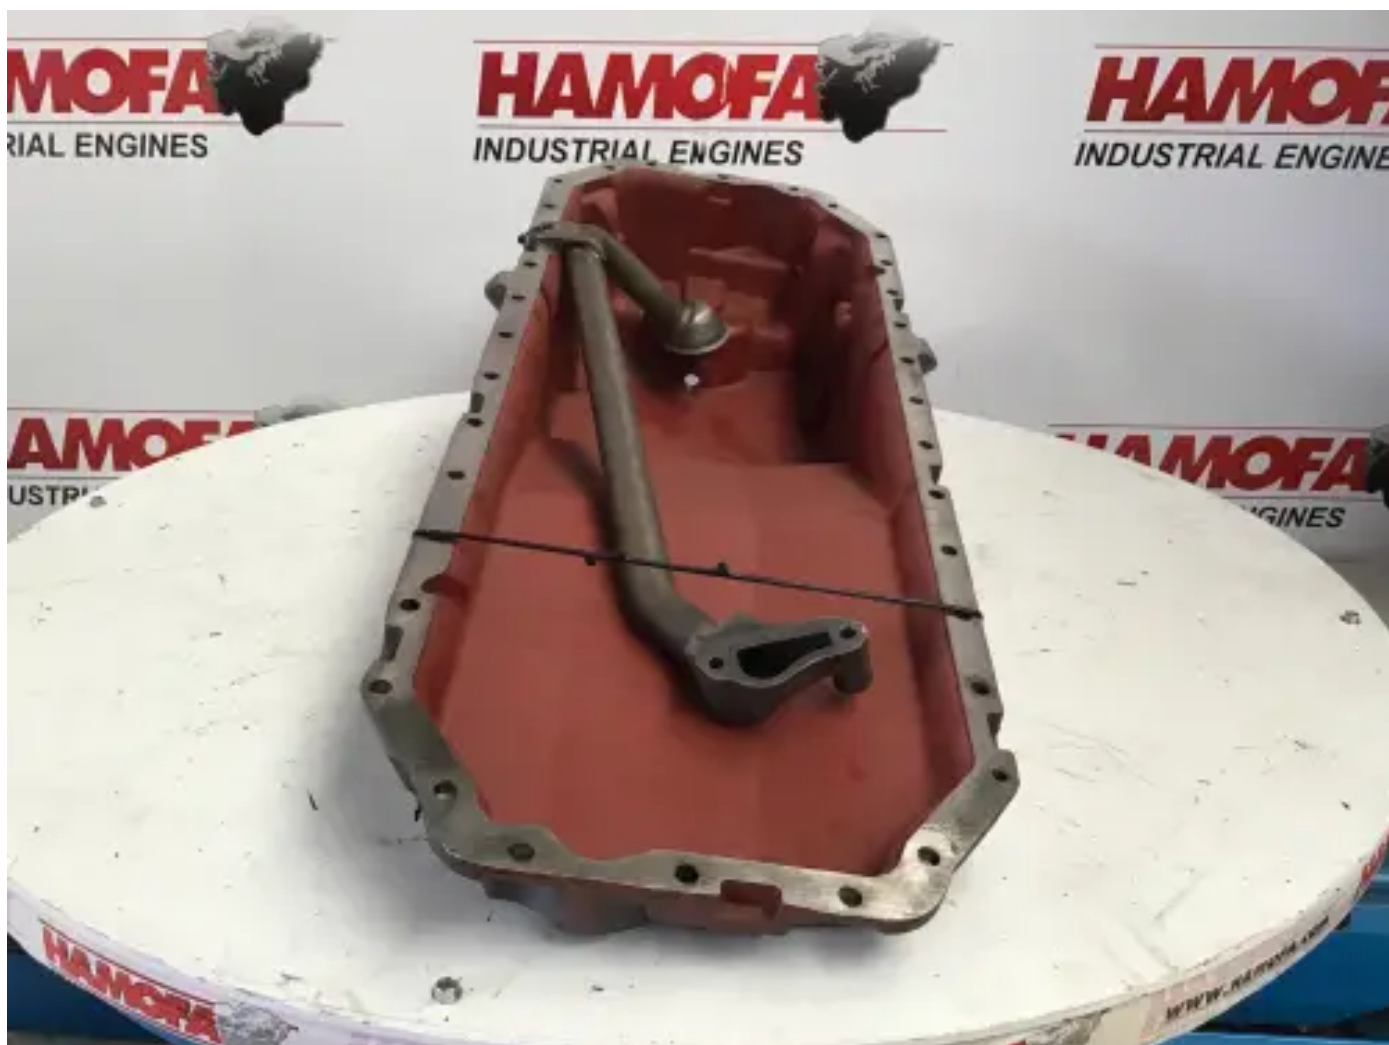

DEUTZ 0425 6919 GEBRAUCHT

[Kontaktieren Sie uns](#)

Spezifikationen

Zustand:

Gebraucht

Marke:

deutz

Typ:

Motorteile

Produktart:

Gebraucht