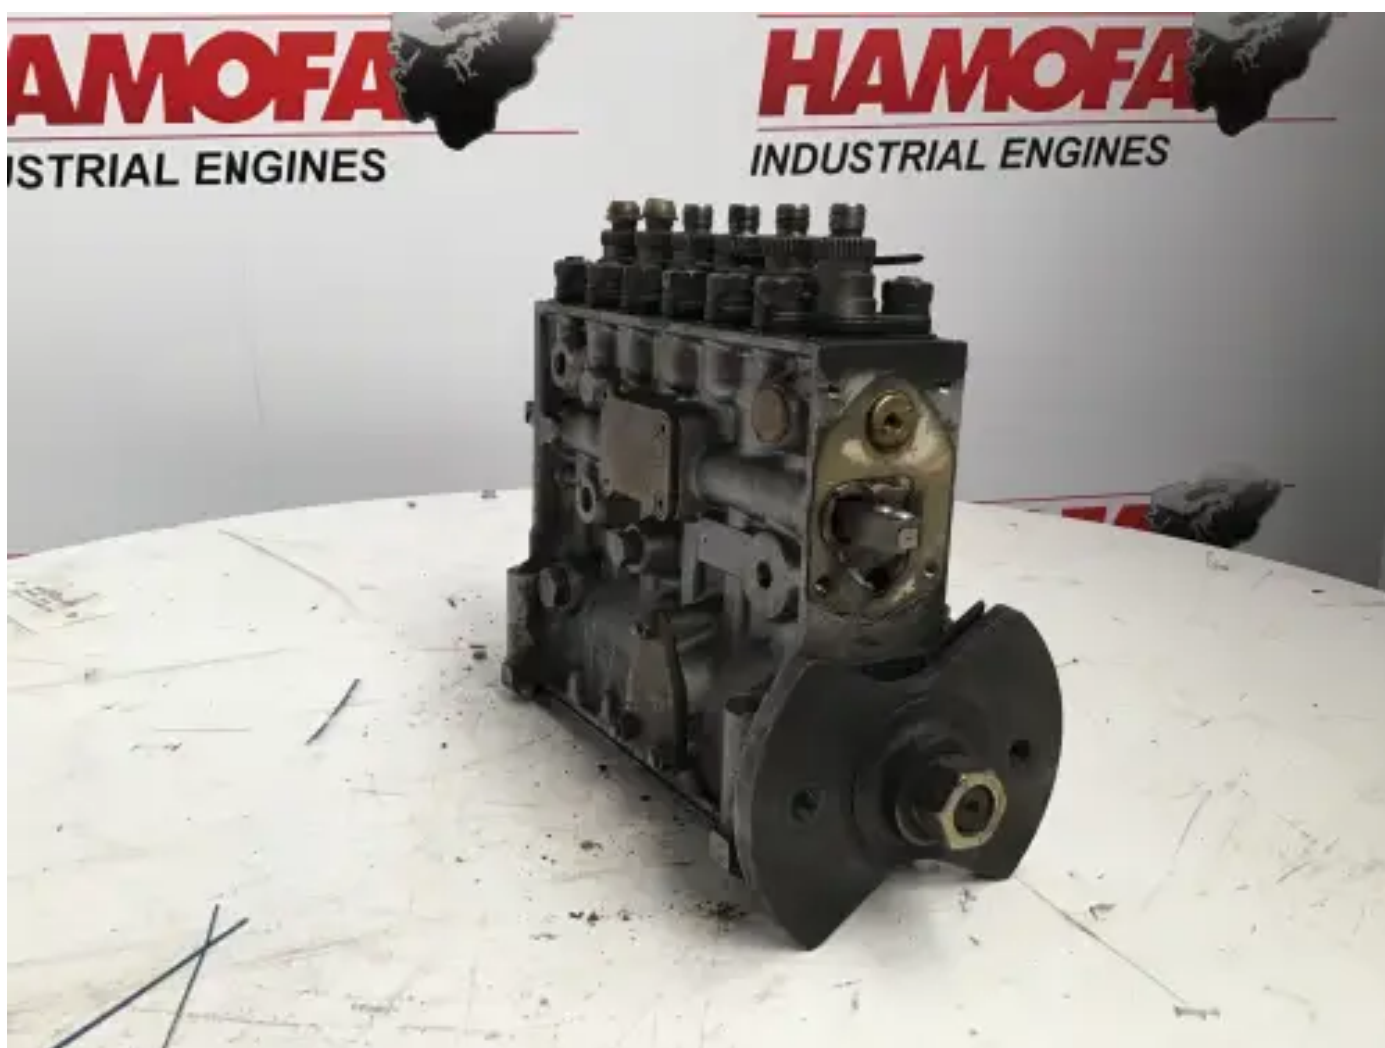

# GEBRAUCHTE BOSCH KRAFTSTOFFPUMPE 0401876259

[Kontaktieren Sie uns](#)

## Spezifikationen

Zustand: 

---

Gebraucht

Marke: 

---

bosch

Typ: 