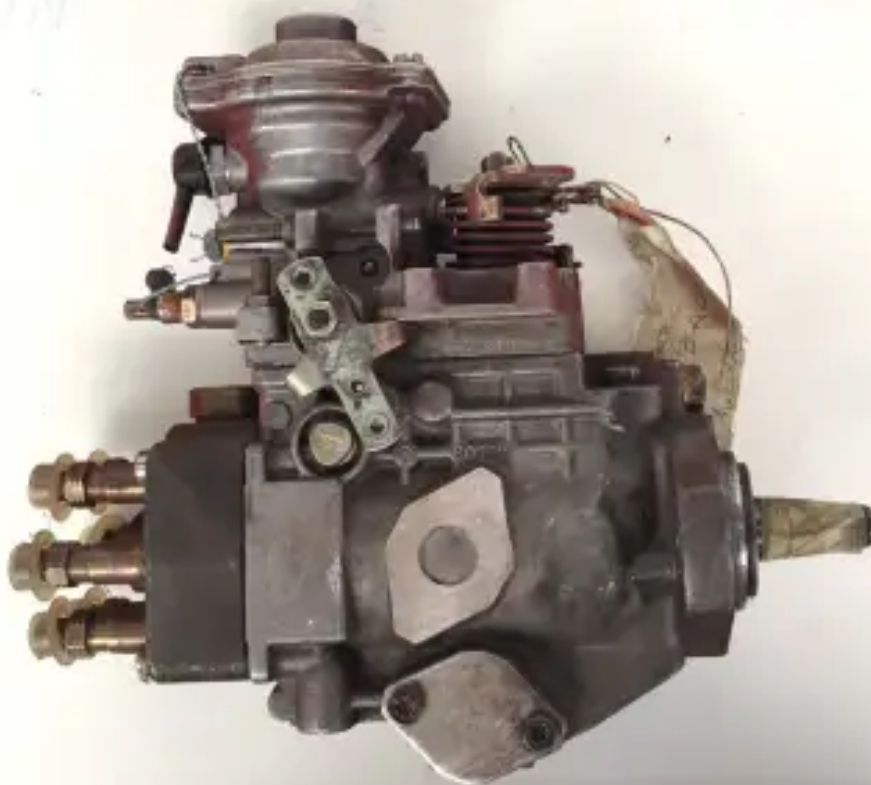

GEBRAUCHTE BOSCH KRAFTSTOFFPUMPE 0460426112

[Kontaktieren Sie uns](#)

Spezifikationen

Zustand:

Gebraucht

Marke:

bosch

Typ: