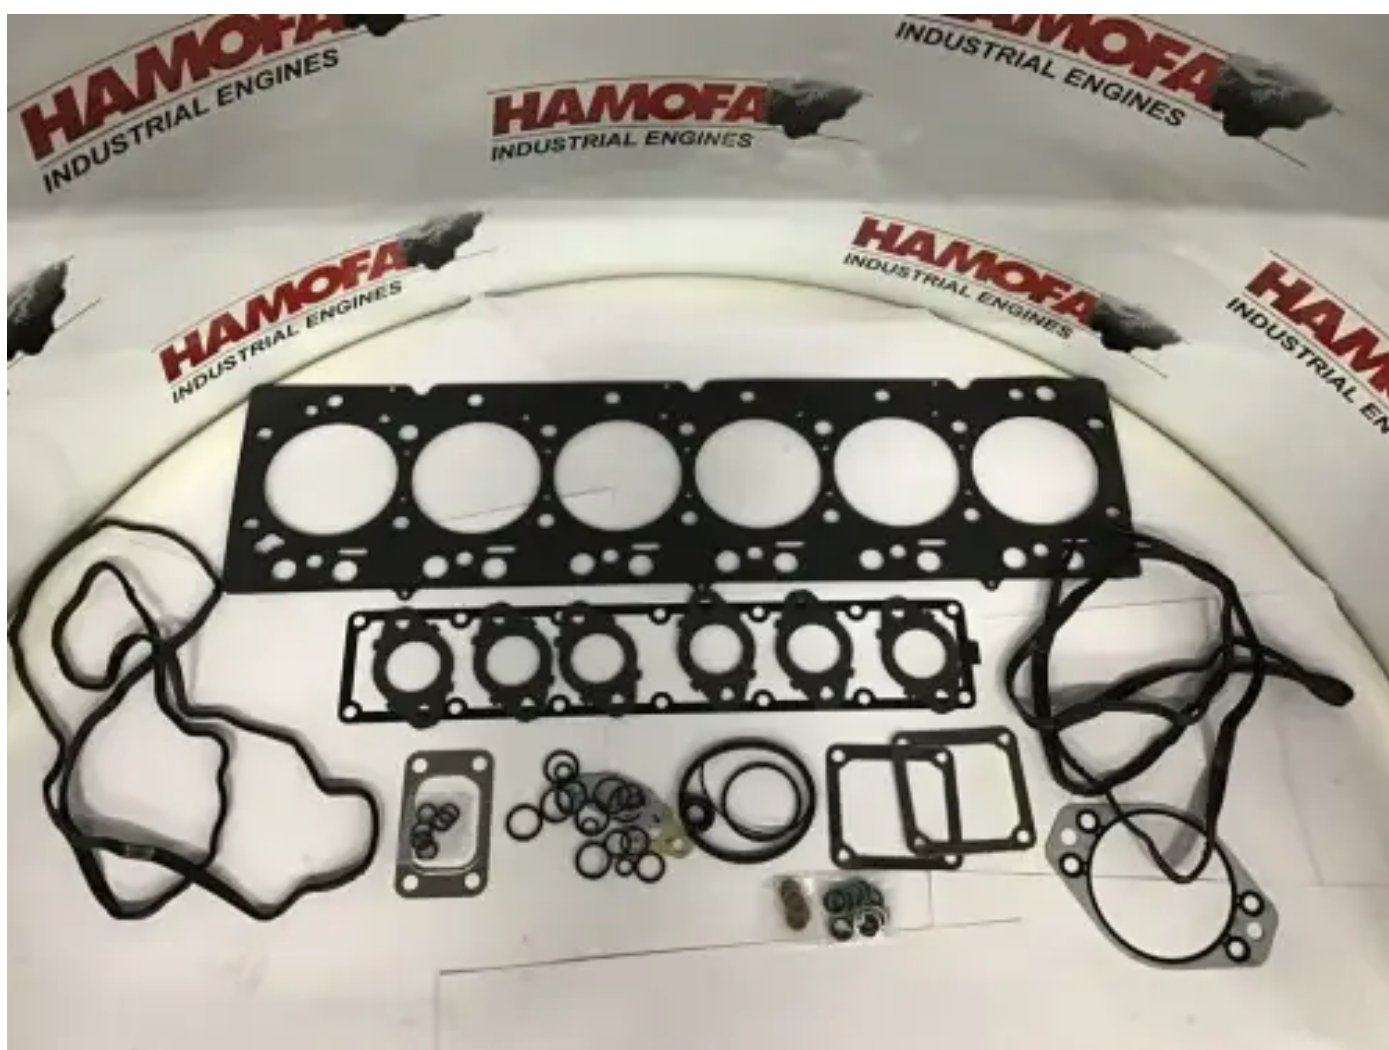

INTERSTATE MCBEE ZYLINDERKOPFDICHTUNGSKIT (INKL. ZYLINDERKOPFDICHTUNG) M-4955229 NEU

[Kontaktieren Sie uns](#)

Spezifikationen

Zustand:

Neu

Marke:

interstate mcbec

Typ: