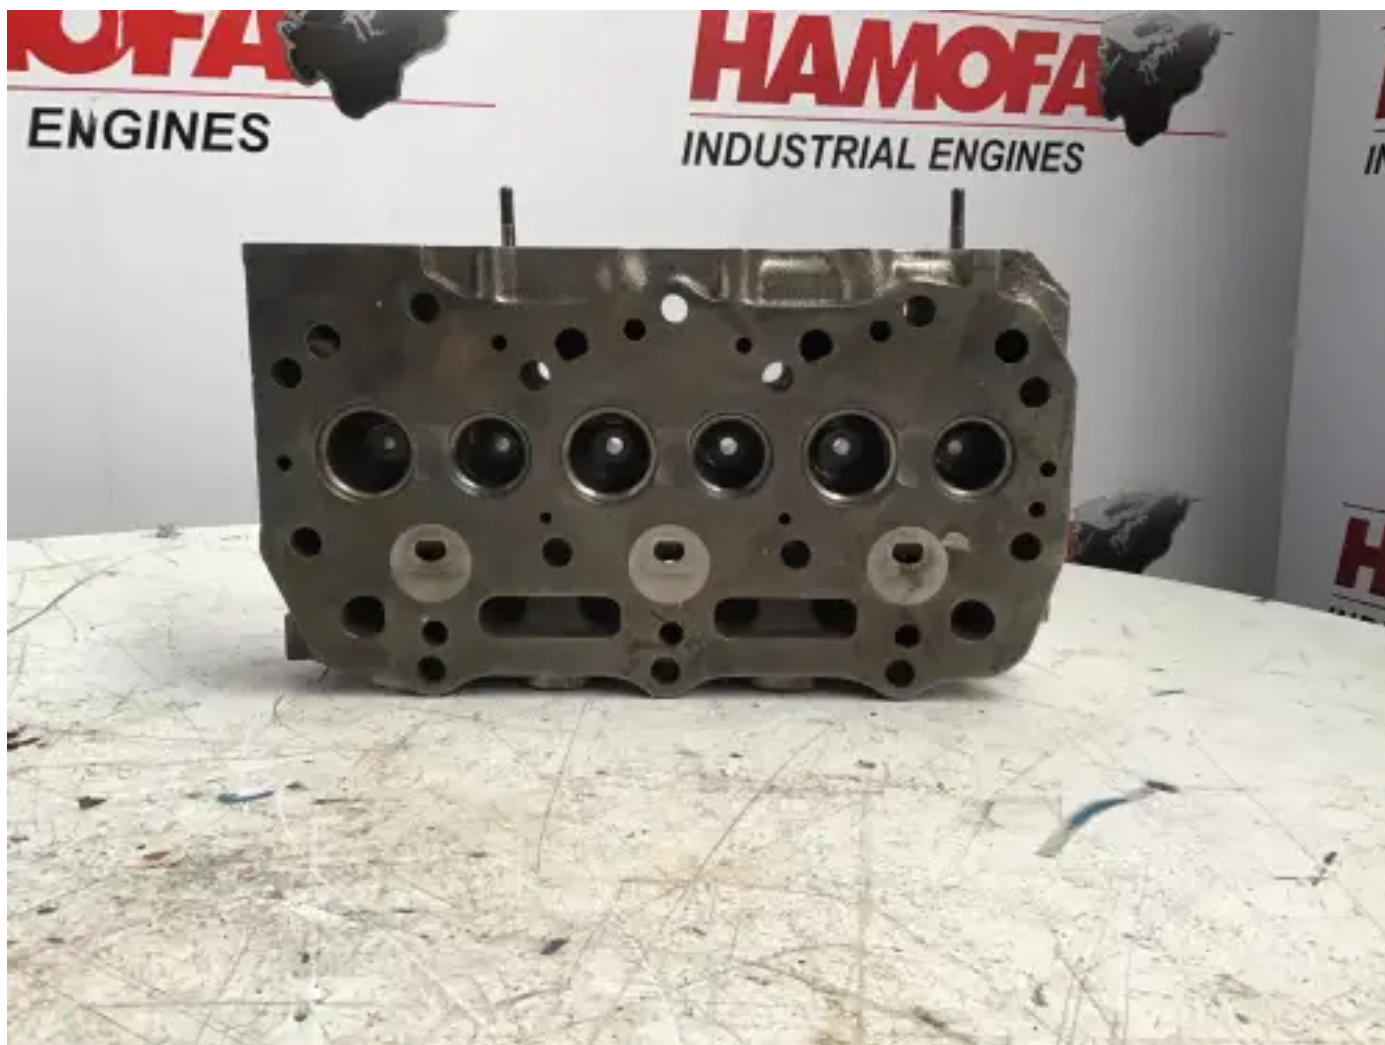

## JOHN DEERE 26231 GEBRAUCHT

[Kontaktieren Sie uns](#)

### Spezifikationen

Zustand: Gebraucht

Marke: john deere

Typ: Motorteile

Produktart: Gebraucht

Box Nr. 78.0

Anzahl Ventile pro Zylinder 2.0

Überholt?	no
Gesamtlänge	318.0 mm
Gesamtbreite	197.0 mm
Weight	15.0 kg
Anzahl Zylinder	3.0 qty