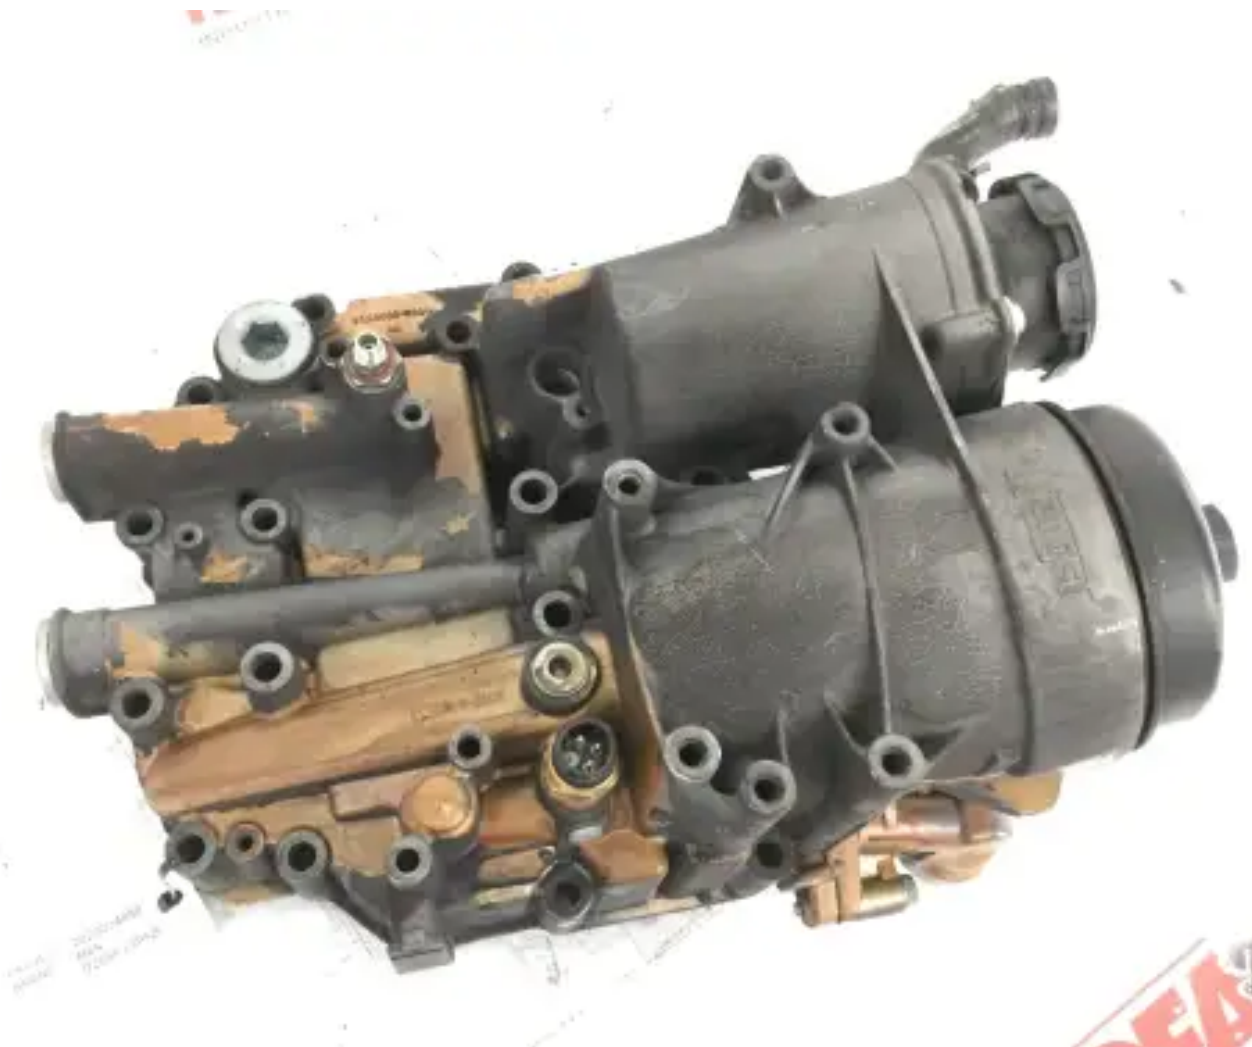

MAN 51.05000-704 GEBRAUCHT

[Kontaktieren Sie uns](#)

Spezifikationen

Zustand:

Gebraucht

Marke:

man

Typ:

Motorteile

Produktart:

Gebraucht

Box Nr.

1.0

Motortyp

d2066-loh26

Weight

9.4 kg
