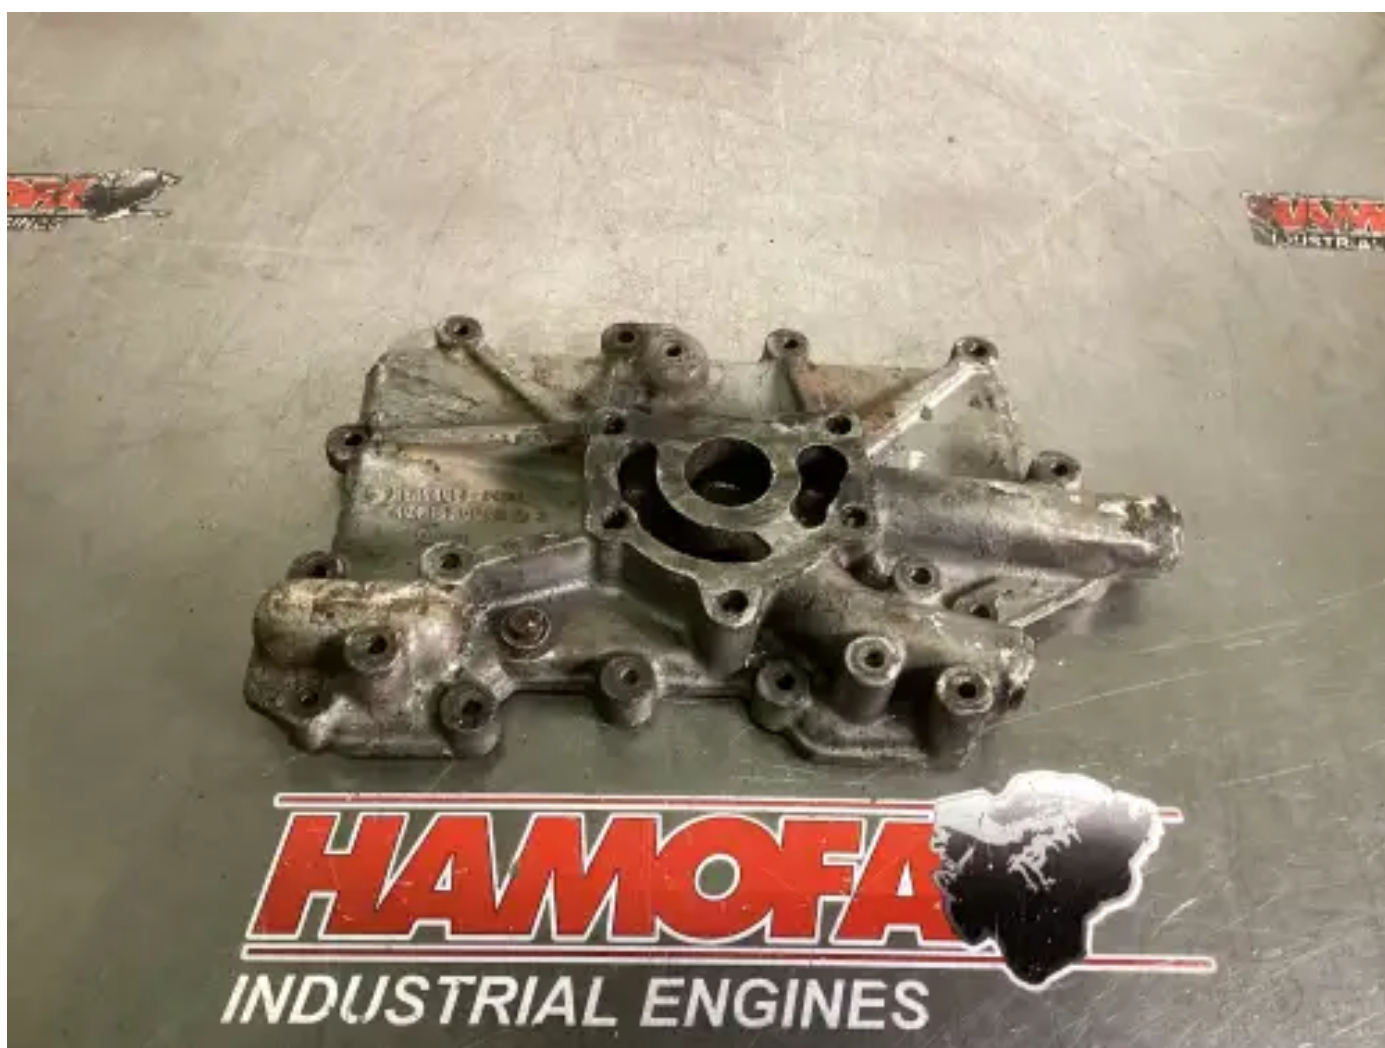

MERCEDES A 404 186 05 02

GEBRAUCHT

[Kontaktieren Sie uns](#)

Spezifikationen

| | |
|-------------|------------|
| Zustand: | Gebraucht |
| Marke: | mercedes |
| Typ: | Motorteile |
| Produktart: | Gebraucht |
| Box Nr. | 2047.0 |

Weight

4.0 kg
