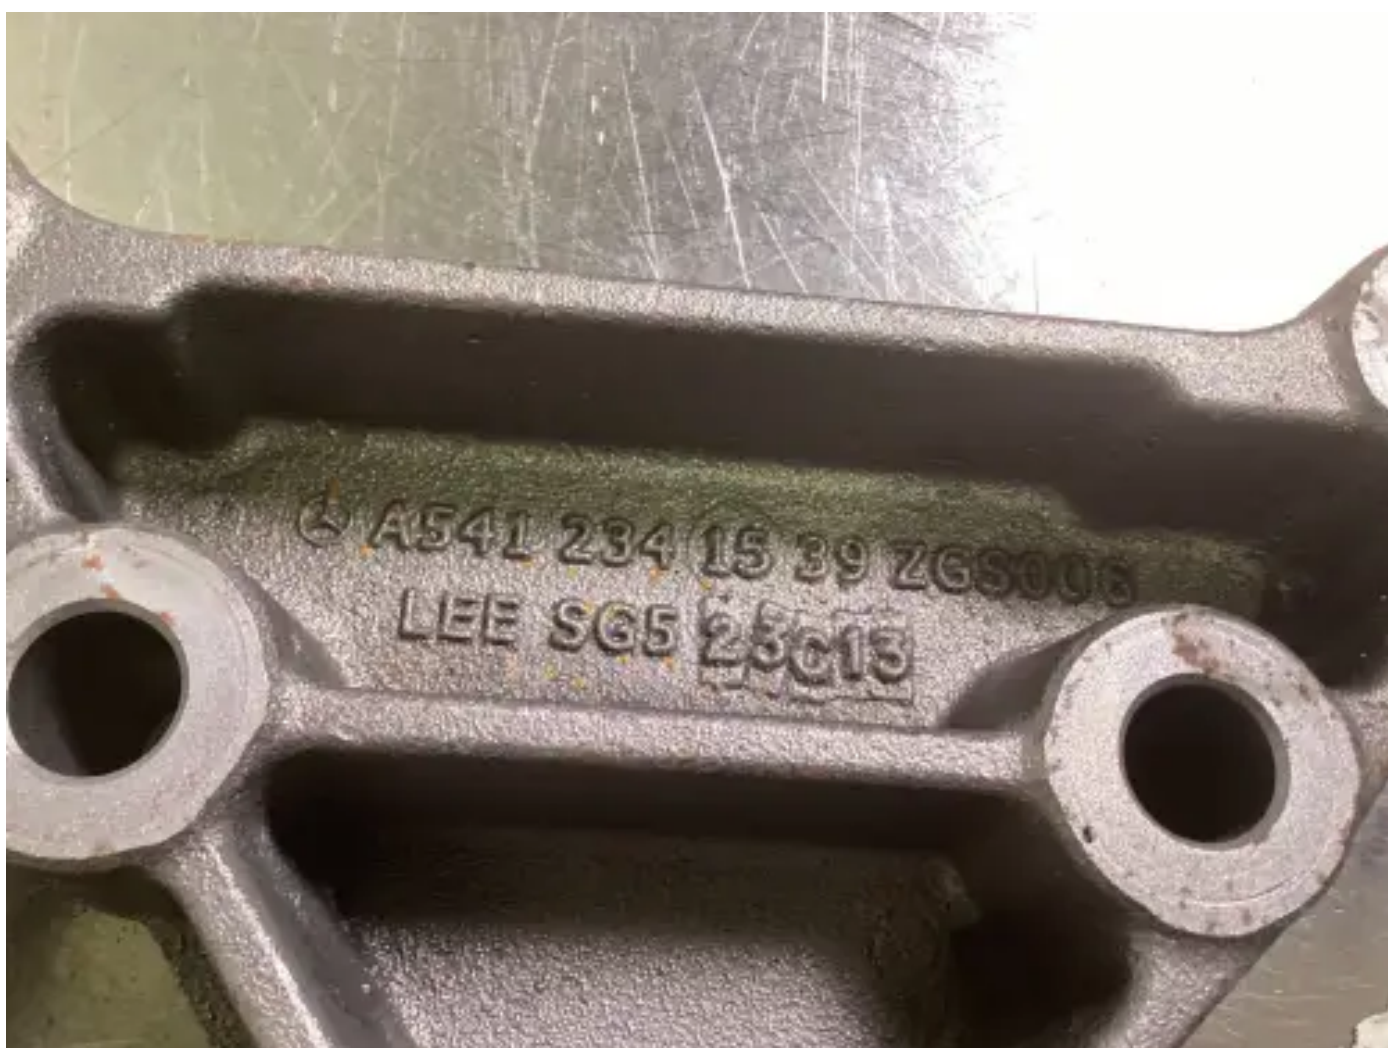

MERCEDES A 541 234 15 39

GEBRAUCHT

[Kontaktieren Sie uns](#)

Spezifikationen

| | |
|-------------|------------|
| Zustand: | Gebraucht |
| Marke: | mercedes |
| Typ: | Motorteile |
| Produktart: | Gebraucht |
| Box Nr. | 2066.0 |

Project Nr

6750

Weight

8.0 kg
