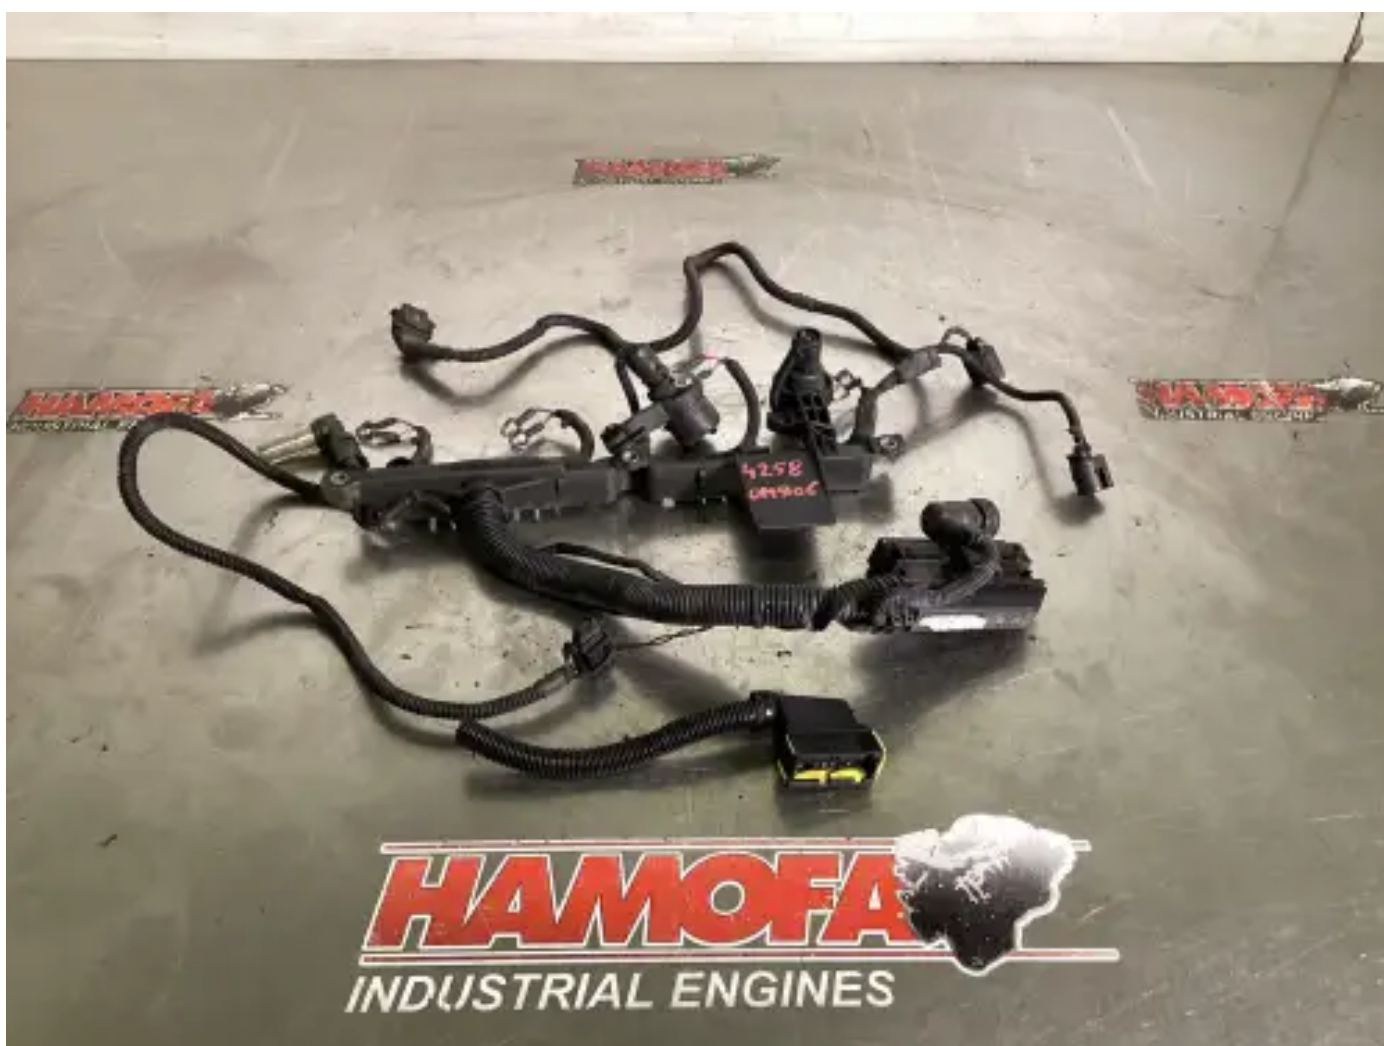

MERCEDES A 904 150 10 33

GEBRAUCHT

[Kontaktieren Sie uns](#)

Spezifikationen

Zustand:	Gebraucht
Marke:	mercedes
Typ:	Motorteile
Produktart:	Gebraucht
Box Nr.	2051.0

Motortyp	om906
----------	-------

Project Nr	4258
------------	------

Weight	2.0 kg
--------	--------
