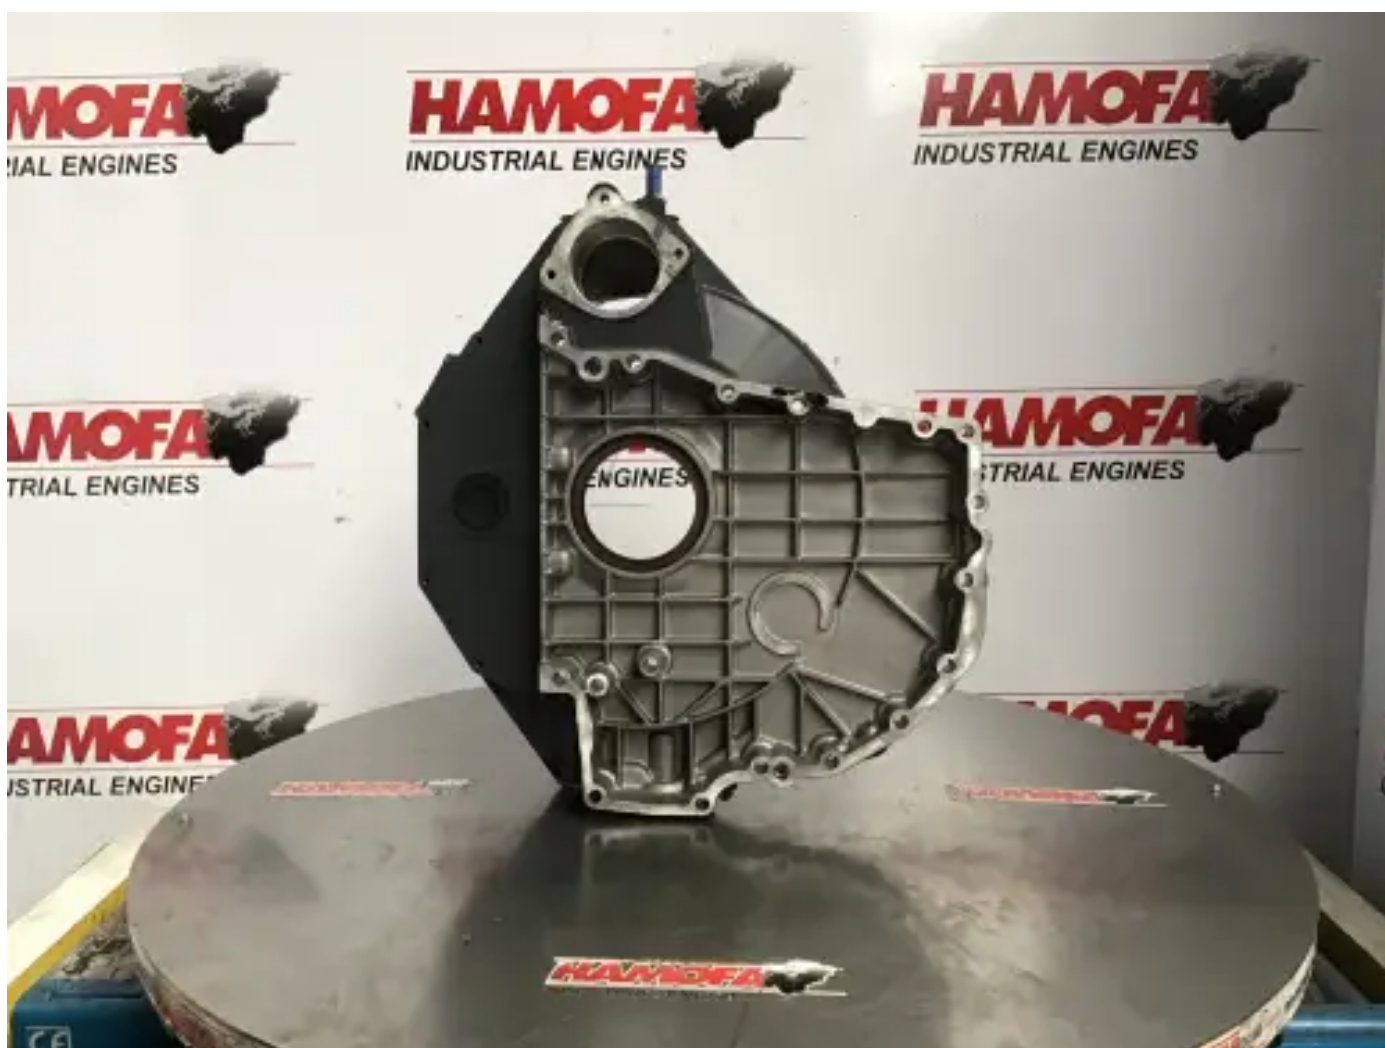

# GEBRAUCHTE MERCEDES A 906 015 36 02

[Kontaktieren Sie uns](#)

## Spezifikationen

Zustand:	Gebraucht
Marke:	mercedes
Typ:	Motorteile
Produktart:	Gebraucht
Box Nr.	54.0

Weight	15.0 kg
--------	---------

---

SAE-Größe	sae3
-----------	------

---