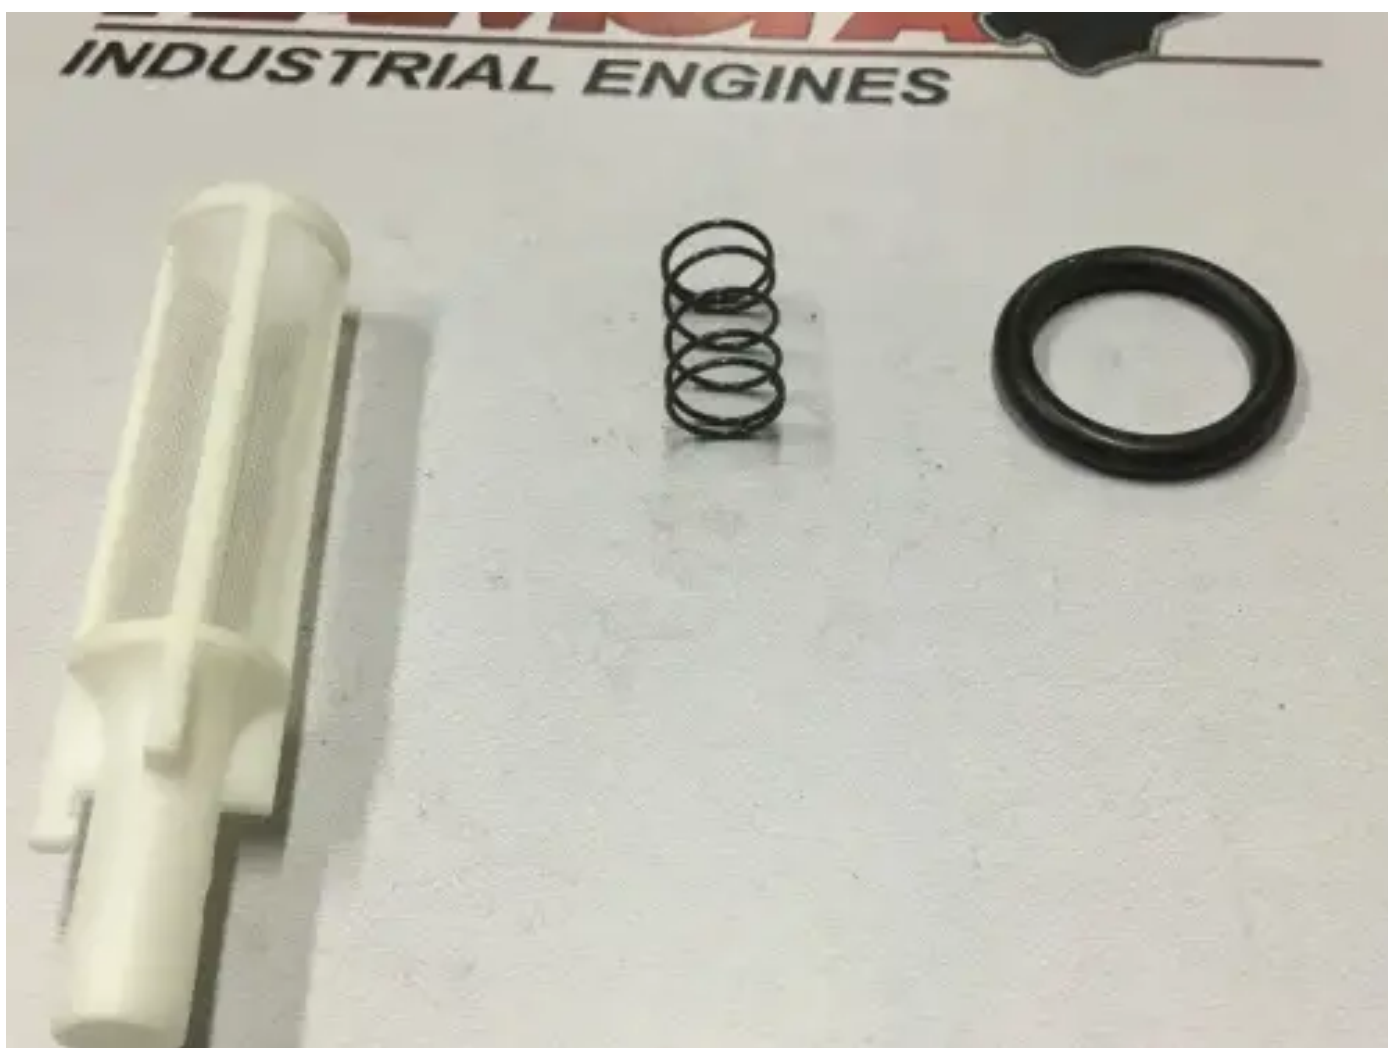

MERCEDES BILDSCHIRM A 000 090 02 45 NEU

[Kontaktieren Sie uns](#)

Spezifikationen

Zustand: Neu

Marke: mercedes

Typ: Motorteile

Produktart: Original