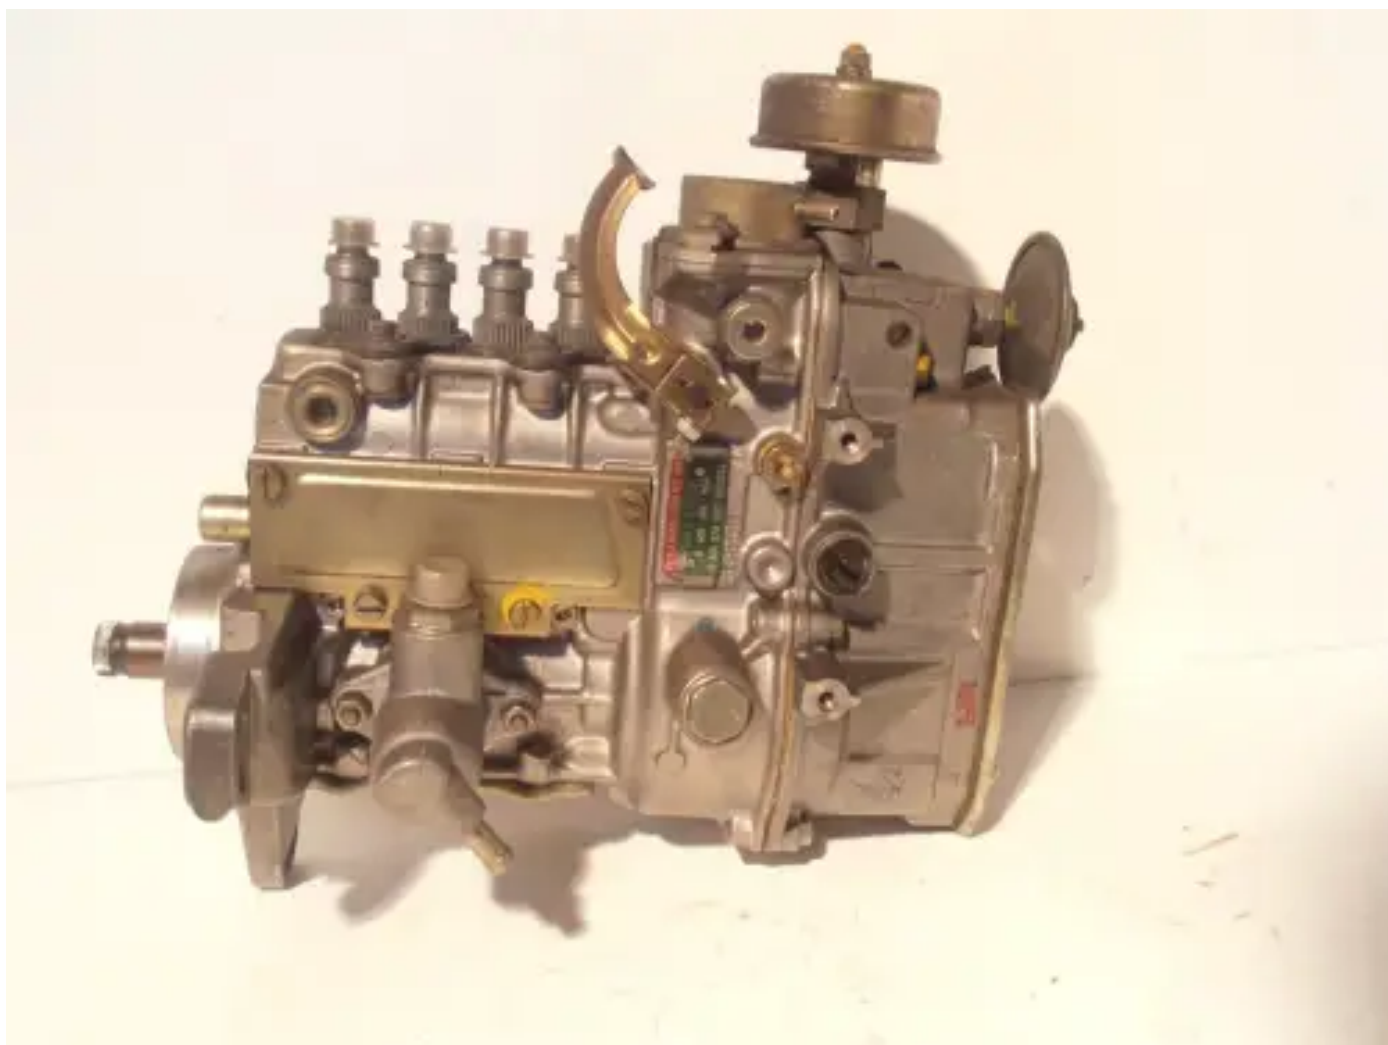

MERCEDEZ KRAFTSTOFFPUMPE A 601 070 30 01 NEU

[Kontaktieren Sie uns](#)

Spezifikationen

Zustand:	Neu
Marke:	mercedes
Typ:	Motorteile
Produktart:	OEM
Product Codes	a 601 070 30 01