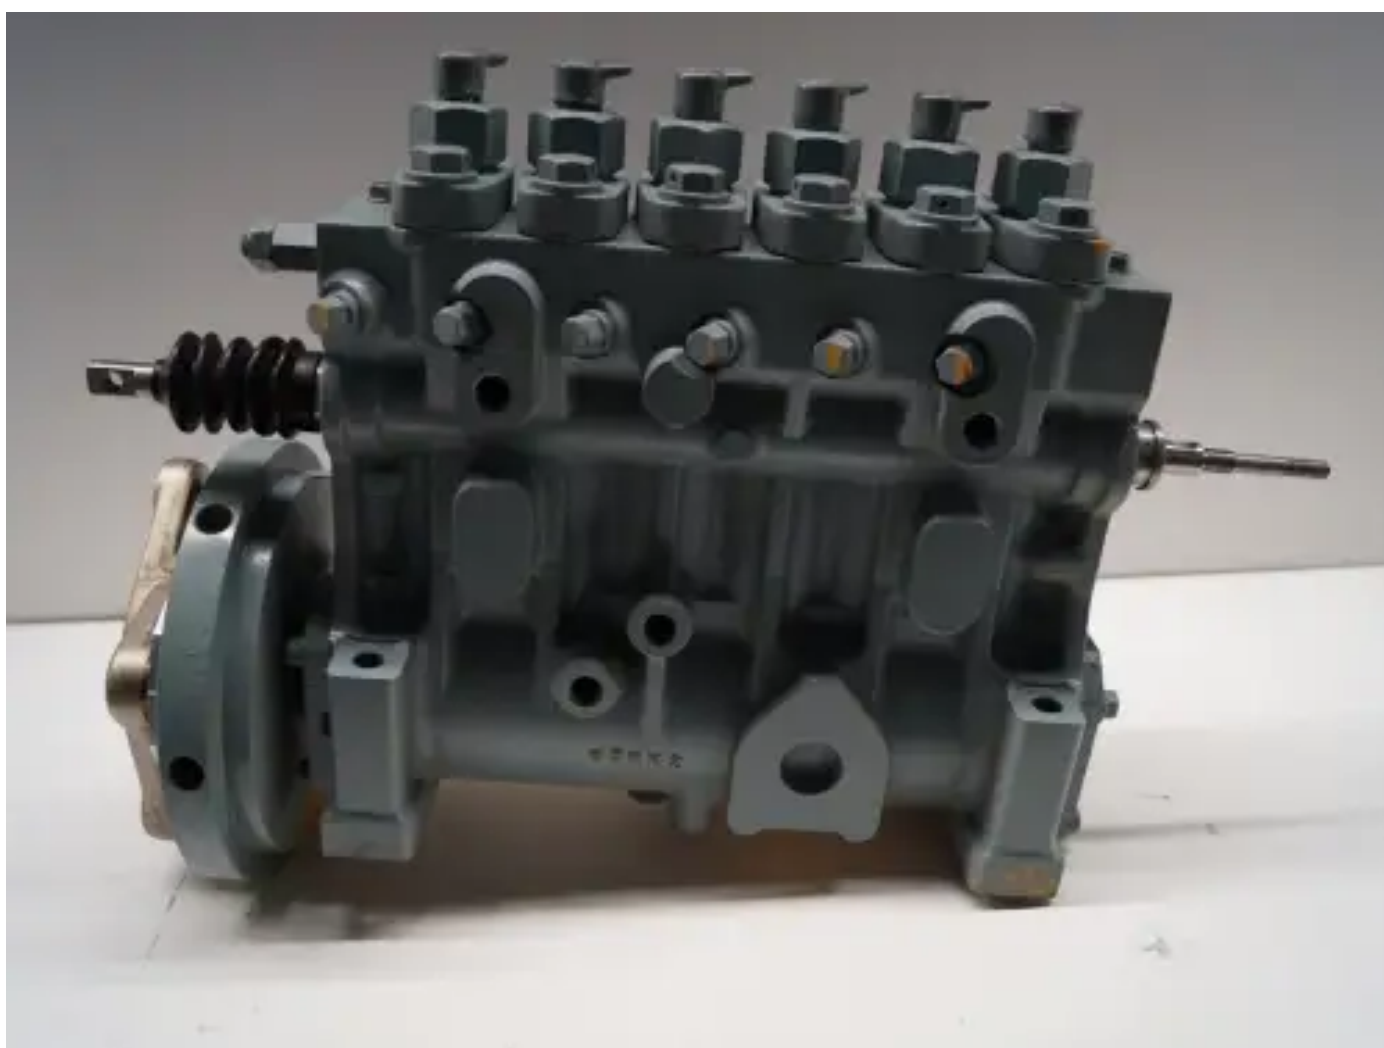

MITSUBISHI KRAFTSTOFFPUMPE 4827500004 ÜBERHOLT

[Kontaktieren Sie uns](#)

Spezifikationen

| | |
|-------------|------------|
| Zustand: | Rebuild |
| Marke: | mitsubishi |
| Typ: | Motorteile |
| Produktart: | Original |