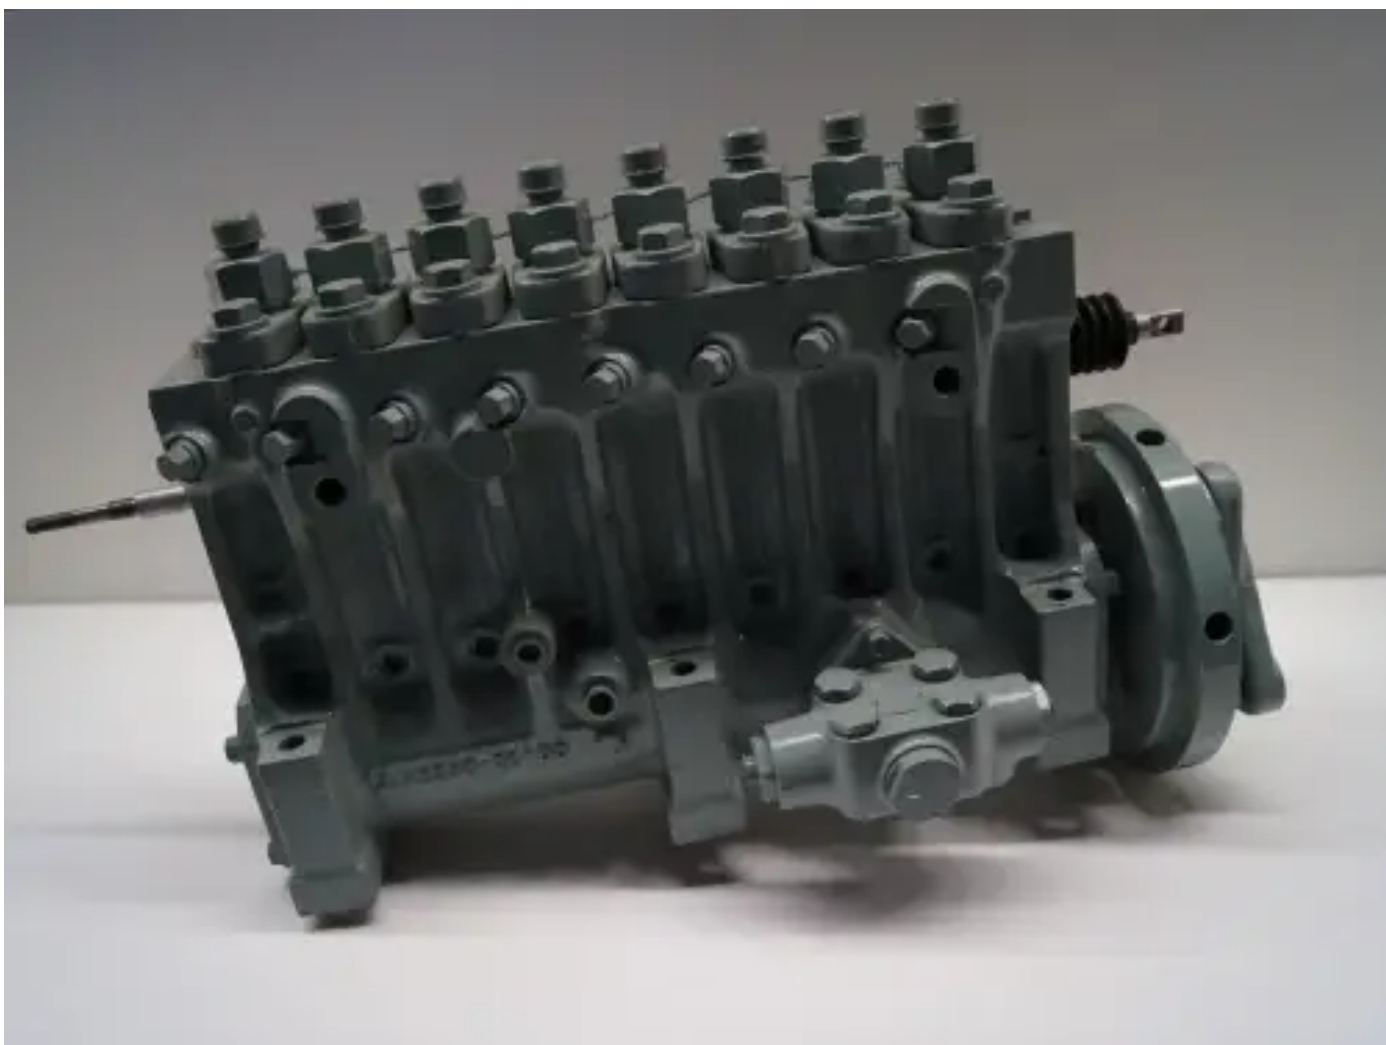

MITSUBISHI KRAFTSTOFFPUMPE 4827850001 ÜBERHOLT

[Kontaktieren Sie uns](#)

Spezifikationen

Zustand:	Rebuild
Marke:	mitsubishi
Typ:	Motorteile
Produktart:	Original