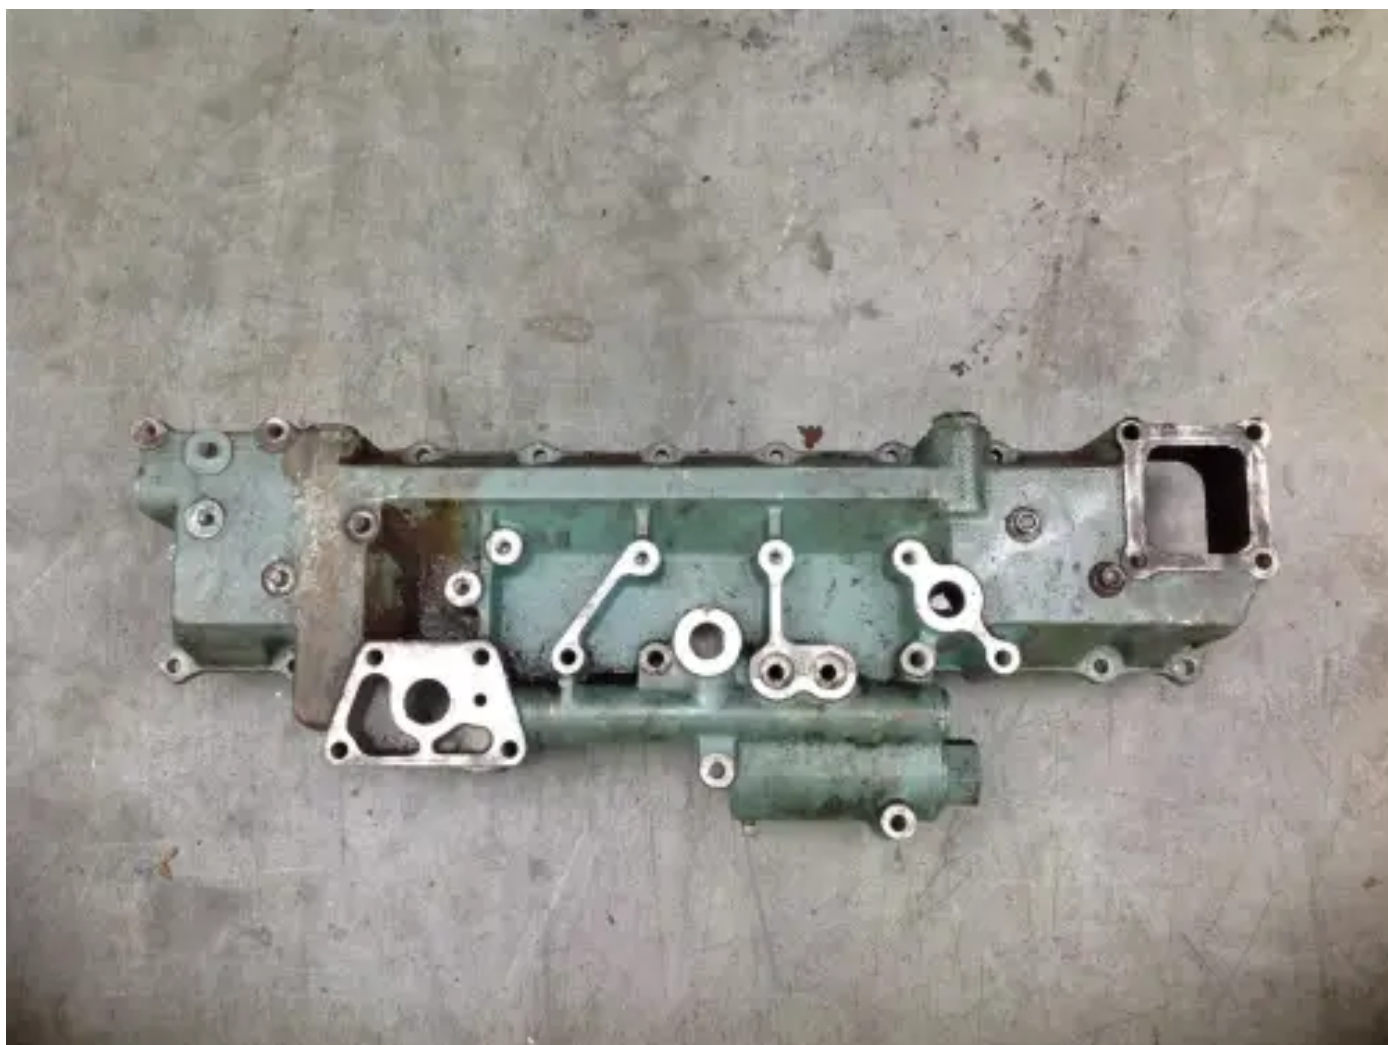

# MITSUBISHI ÖLKÜHLERDECKEL

## 35A3900300 GEBRAUCHT

[Kontaktieren Sie uns](#)

---

Motorteile

Produktart: 

---

Original