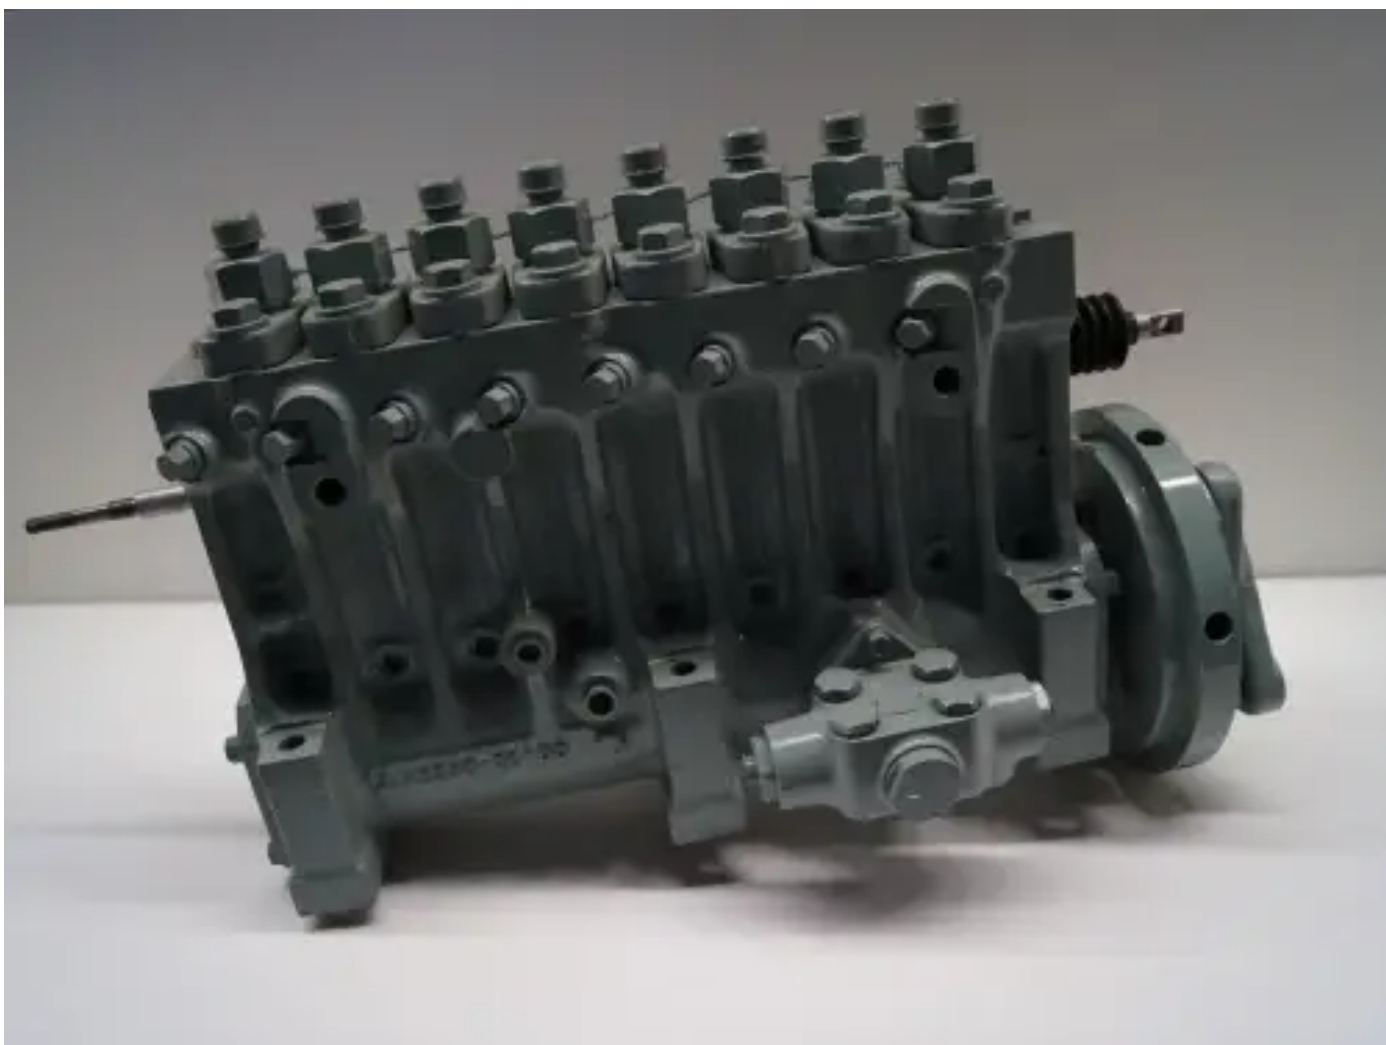

# MITSUBISHI TREIBSTOFFPUMPE 4827700000 ÜBERHOLT

[Kontaktieren Sie uns](#)

## Spezifikationen

Zustand:	Rebuild
Marke:	mitsubishi
Typ:	Motorteile
Produktart:	Original