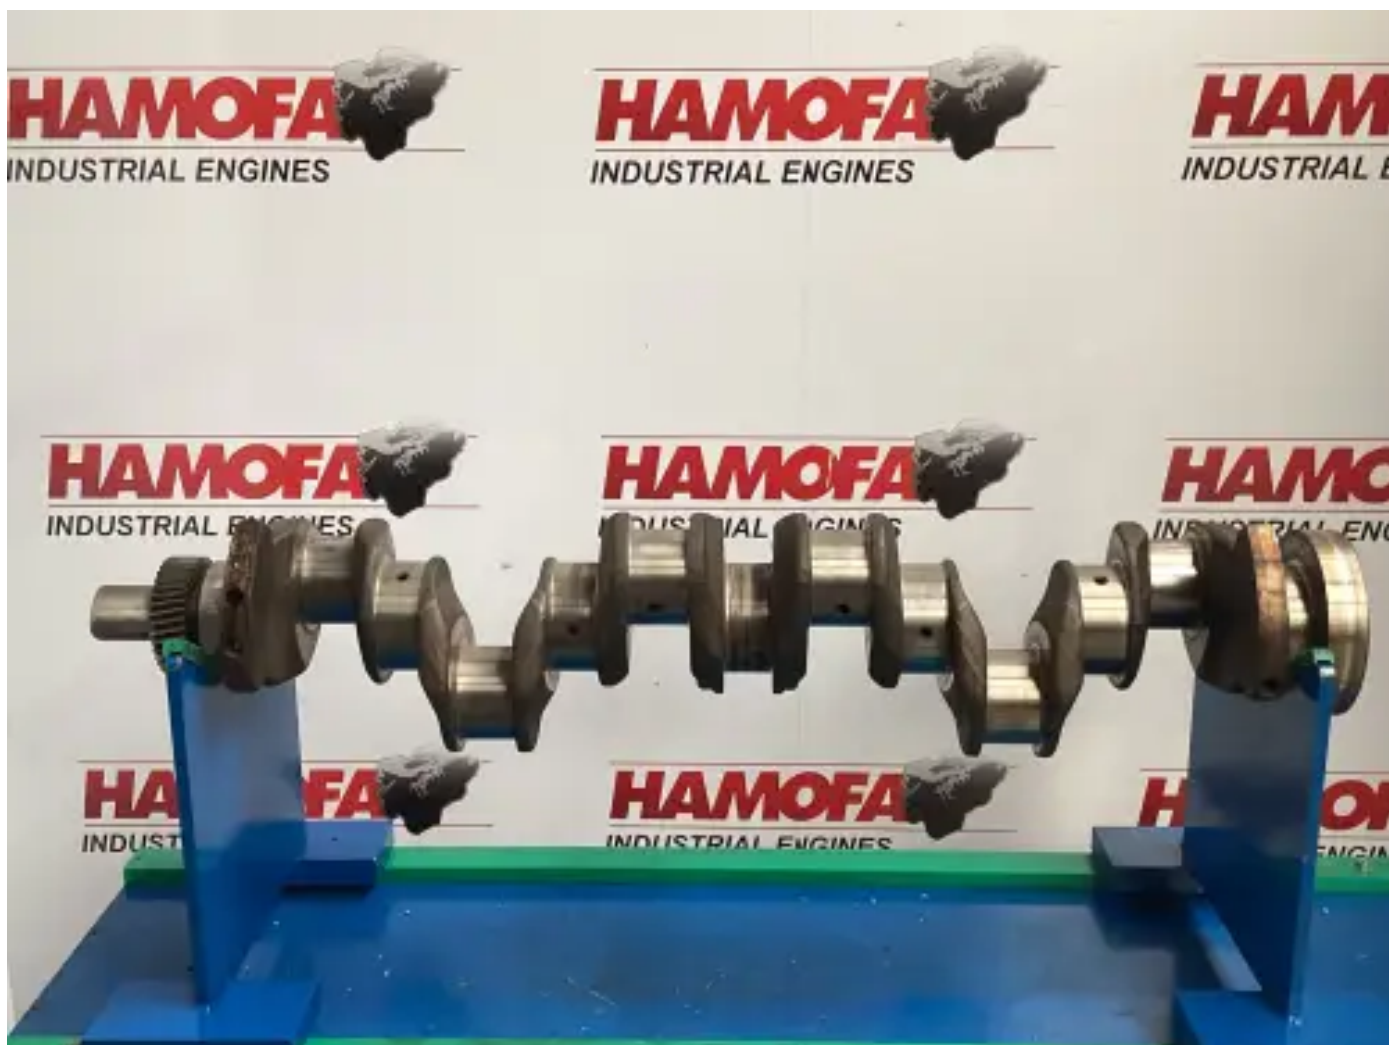

VOLVO 200403 GEBRAUCHT

[Kontaktieren Sie uns](#)

Spezifikationen

Zustand: Gebraucht

Marke: volvo

Typ: Motorteile

Produktart: Gebraucht

Box Nr. 91.0

Standardgröße der Lager? no

Gesamtlänge	1210.0 mm
Gesamtbreite	275.0 mm
Weight	80.0 kg
Anzahl Hauptlagerdeckel	7.0 unit(s)
Größe der Hauptlagerzapfen	107.19 mm
Pleuellagerzapfengröße	91.94 mm
Anzahl Zylinder	6.0 qty
Hub	150.26 mm