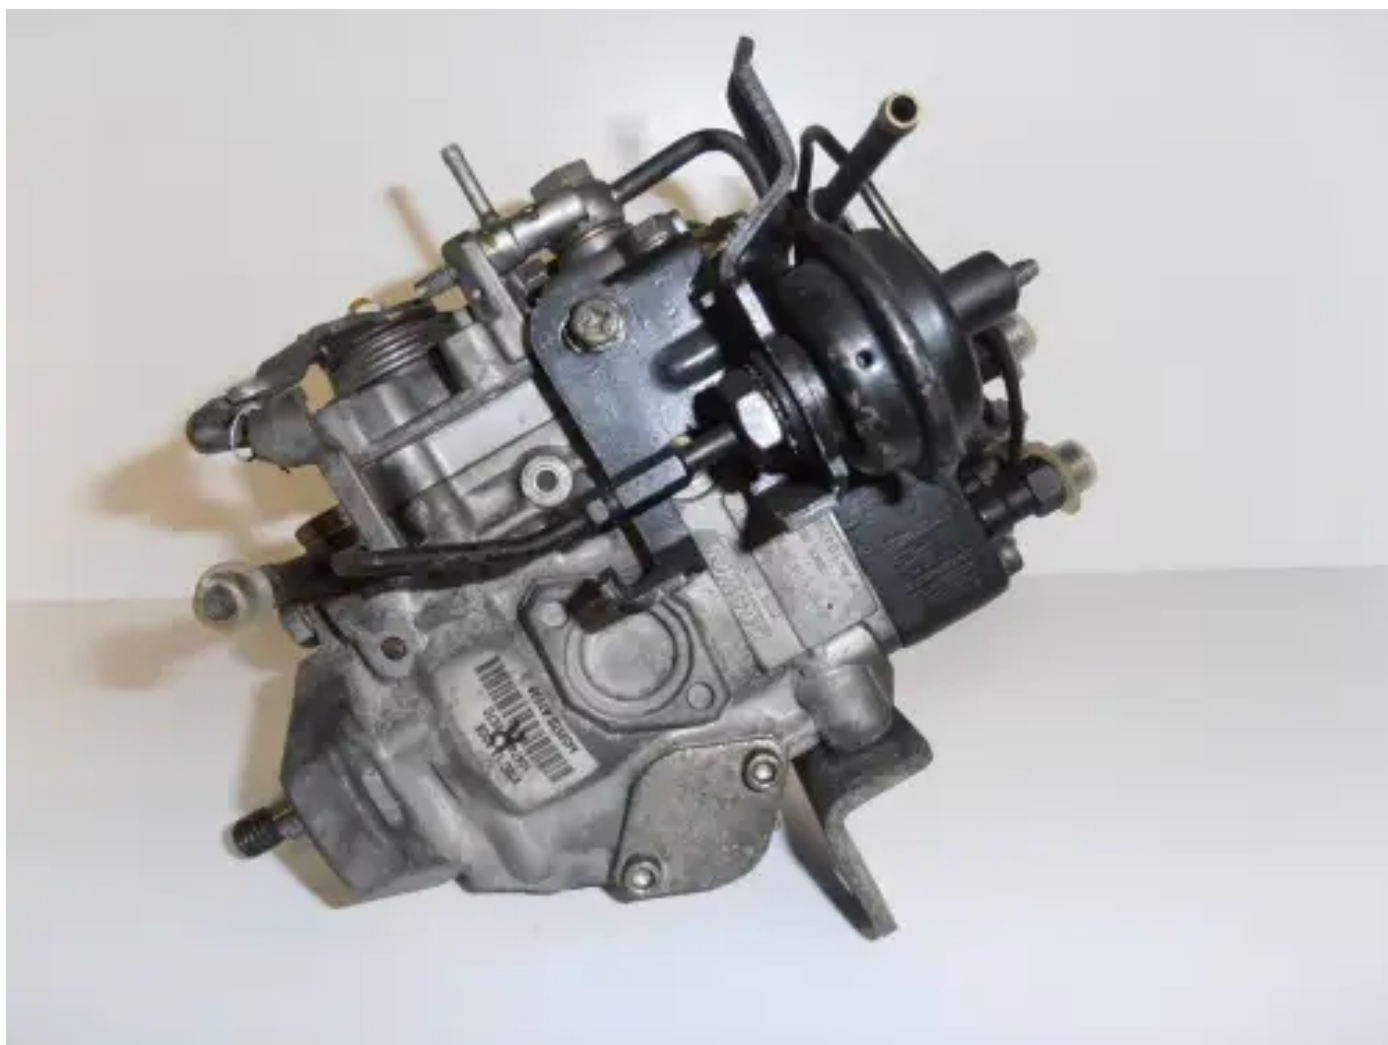

# ZEXEL DIESEL KIKI DIESEL PUMPE 104745-9570 ÜBERHOLUNG

[Kontaktieren Sie uns](#)

## Spezifikationen

Zustand: 

---

Rebuild

Marke: 

---

zexel diesel kiki

Typ: 

---

Motorteile

Produktart: 

---

Rebuild