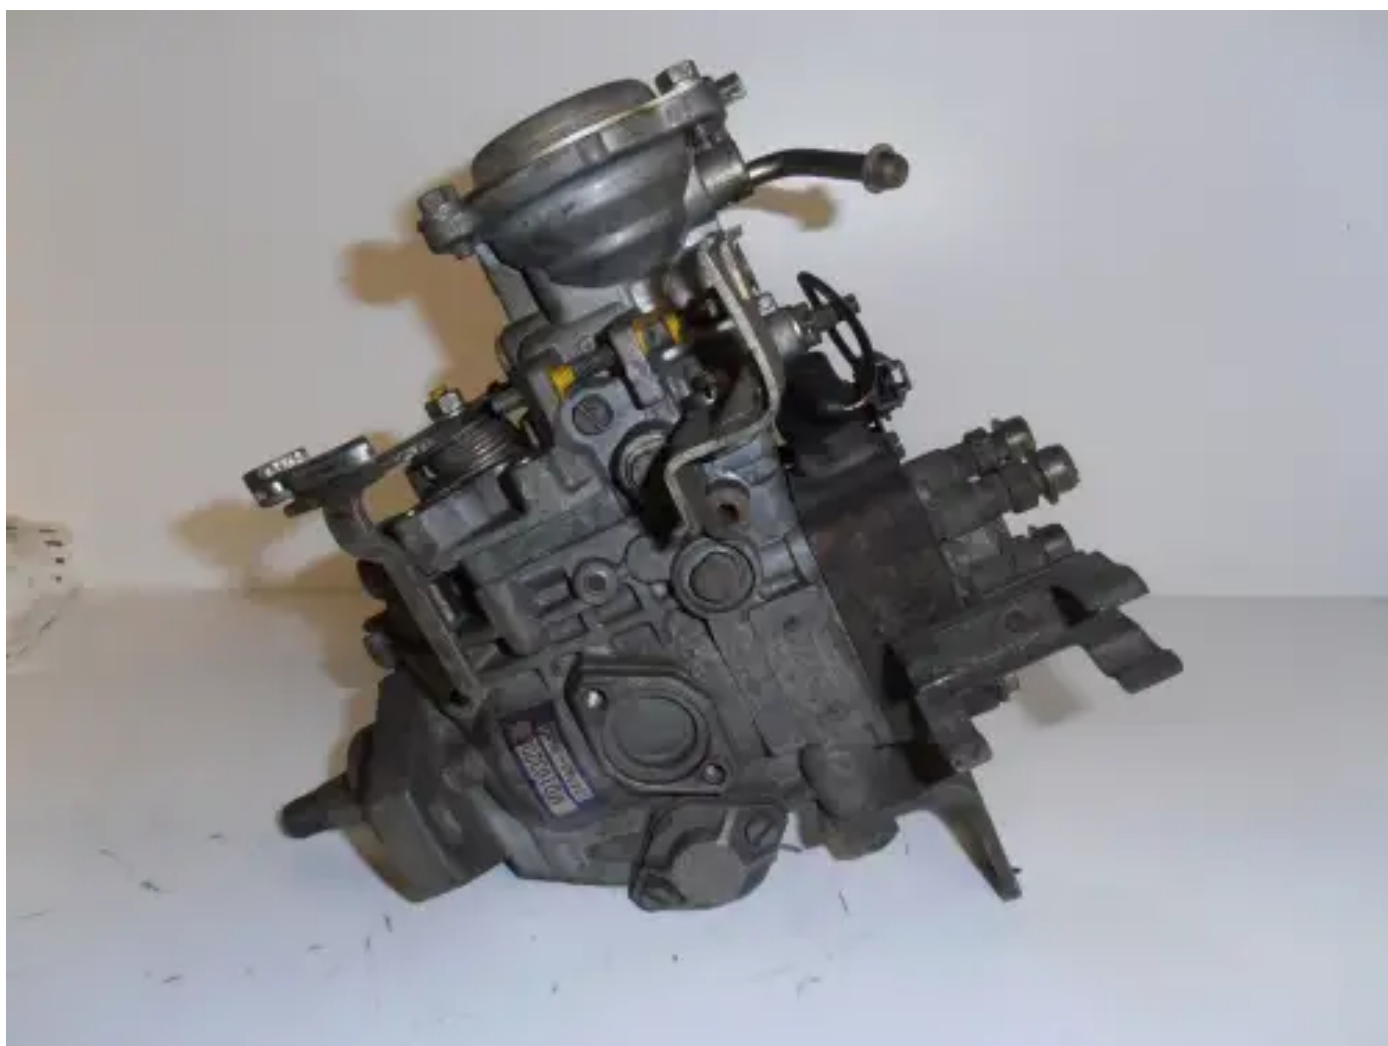

# ZEXEL DIESEL KIKI KRAFTSTOFFPUMPE 104640-3350 REPARIERT

[Kontaktieren Sie uns](#)

## Spezifikationen

Zustand:	Rebuild
Marke:	zexel diesel kiki
Typ:	Motorteile