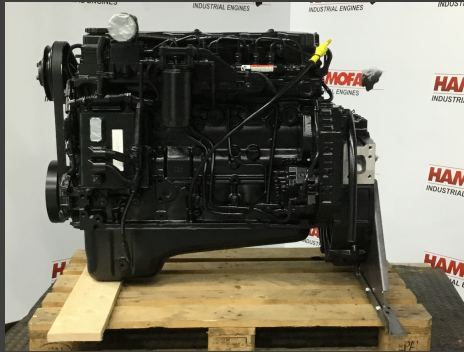

**QSB6.7 CPL8610 - New**

**Product Images**

**HAMOFA**  
INDUSTRIAL ENGINES

MERK	CUMMINS
TYPE	QSB6.7 CPL8610
MOTOR NR	2281050
ORDER NR	2020065260
<a href="http://www.hamofa.be">www.hamofa.be</a>	

**Additional Information**

Motor Type	QSB6.7
Brand	CUMMINS
Power (KW)	0.00
Engine model	QSB6.7 CPL8610
Condition	NEW