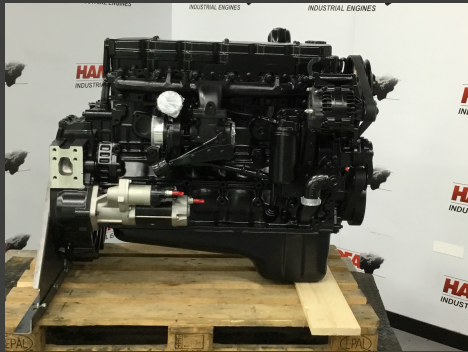

**QSB6.7 CPL8610 - New**

**Product Images**

**HAMOFA**  
INDUSTRIAL ENGINES

MERK	CUMMINS
TYPE	QSB6.7 CPL8610
MOTOR NR	2281050
ORDER NR	2020065260
<a href="http://www.hamofa.be">www.hamofa.be</a>	

**Additional Information**

Motor Type	QSB6.7
Brand	CUMMINS
Power (KW)	0.00
Engine model	QSB6.7 CPL8610
Condition	NEW