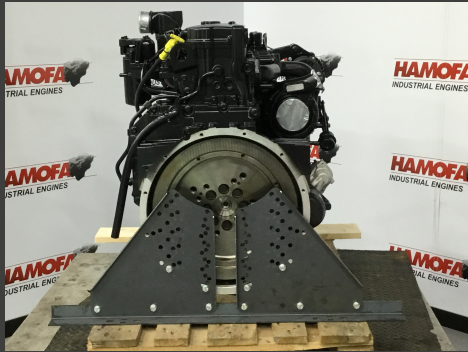

**QSB6.7 CPL8610 - New**

**Product Images**

**HAMOFA**  
INDUSTRIAL ENGINES

MERK	CUMMINS
TYPE	QSB6.7 CPL8610
MOTOR NR	2281050
ORDER NR	2020065260
<a href="http://www.hamofa.be">www.hamofa.be</a>	

**Additional Information**

Motor Type	QSB6.7
Brand	CUMMINS
Power (KW)	0.00
Engine model	QSB6.7 CPL8610
Condition	NEW