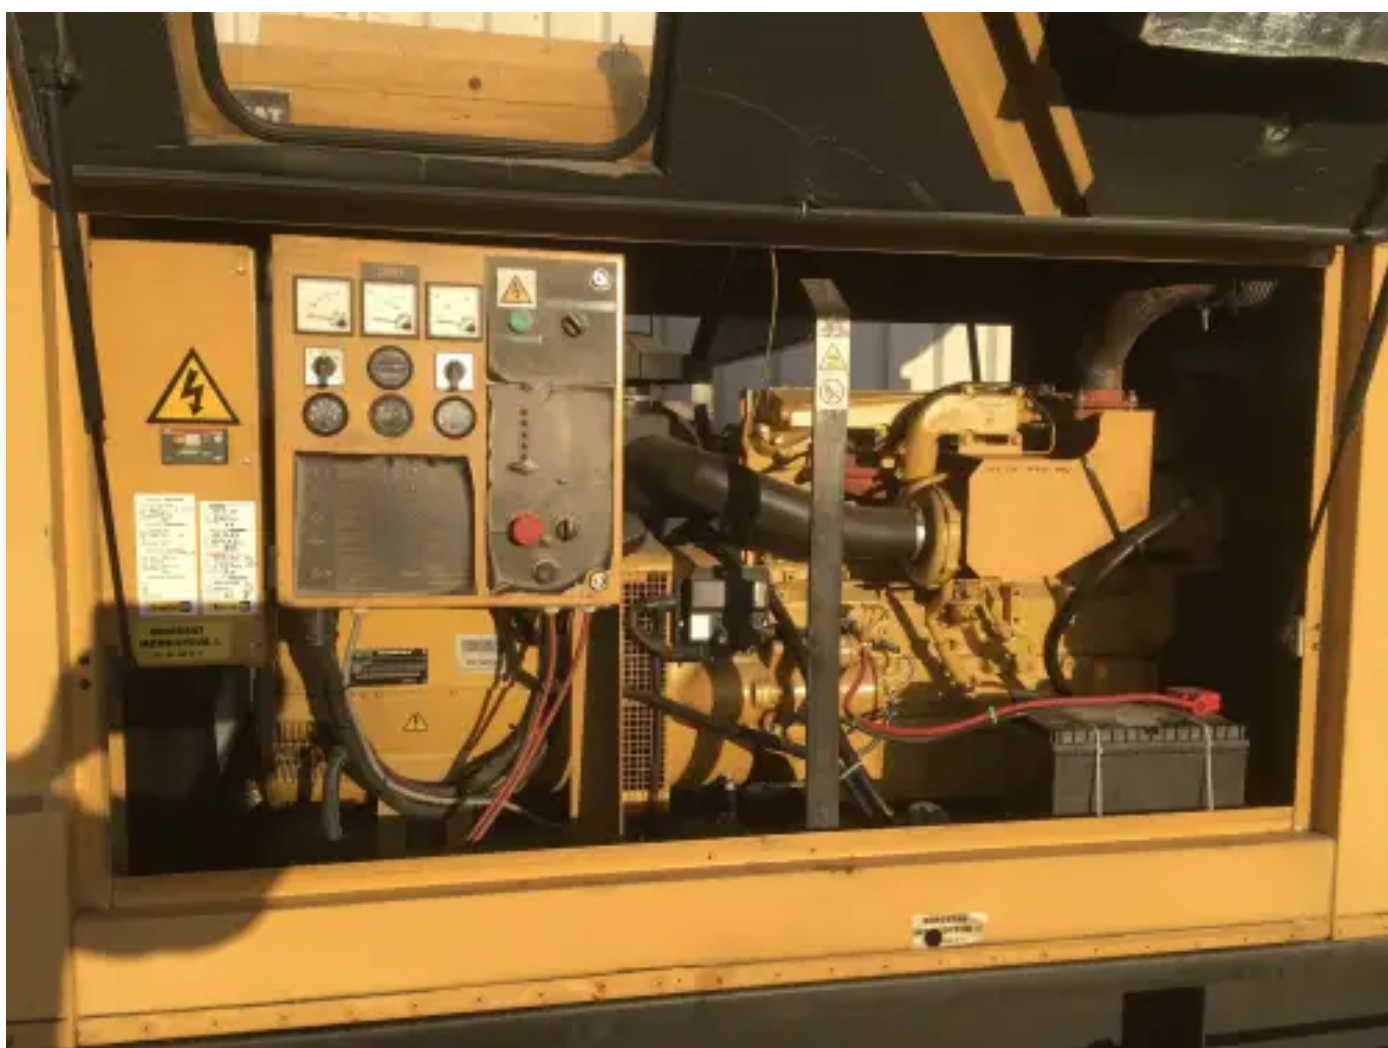

GENERADOR OLYMPIAN GEP110 110KVA USADO

[Contáctanos](#)

Especificaciones

Condición:	Usado
Marca:	caterpillar
Tipo:	Generadores
Tipo de producto:	Original
Construction year	2003

¿Ordenador presente?	no
Color del motor	yellow
Tipo de refrigeración del motor	radiator cooled (std)
Sistema de escape	dry
Hz/Frecuencia del generador	50 hertz
Tipo de inyección	mechanical fuel pump
Generator Brand	olympian
Amperaje del generador	158.8 a
Generator KVA	110 kva
Número de tipo de generador	gep110
Fases del generador	3 fases
Número de serie del generador	oly00000crps01938
Tensión de arranque	12 volt
Tipo de turbo	dry
Tensión/Voltaje del generador	400/230 v
Peso (específico)	2885 kg
Working Hours	204 hour(s)