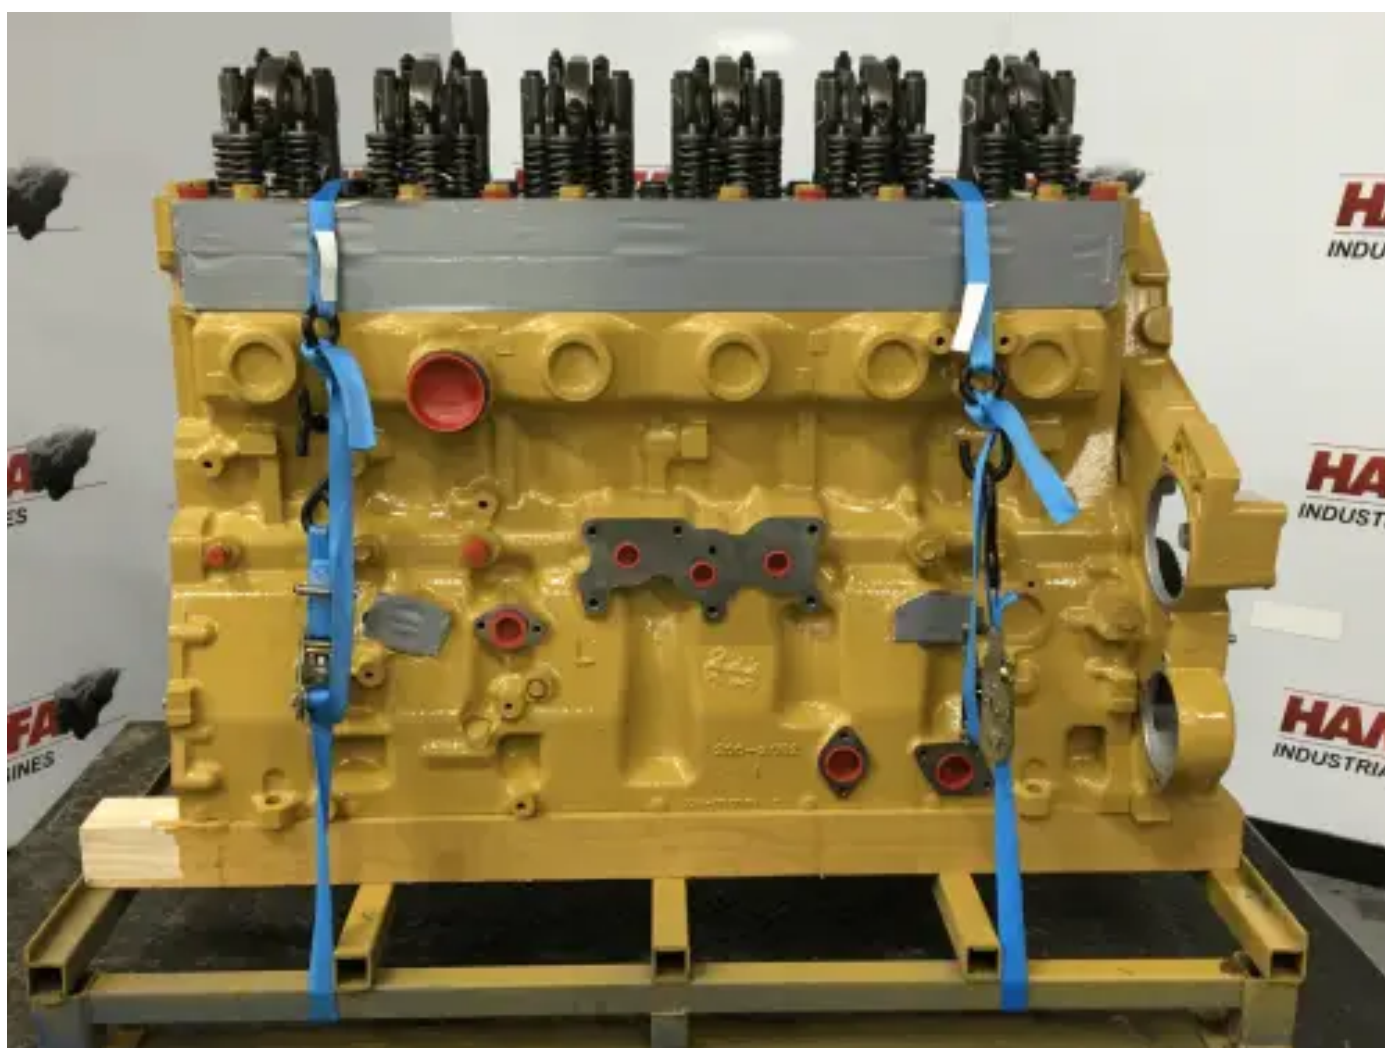

# CATERPILLAR 3196 2XR-1605159 LONGBLOCK

[Contáctanos](#)

## Especificaciones

Condición:	Reacondicionado
Marca:	caterpillar
Tipo:	Motores diésel
Tipo de producto:	Original
Tipo de refrigeración por aire	extern watercircuit gekoelde interkoeler

Tipo de aspiración	turbo intercooler
Tipo de inyección del motor	directe injectie
Potencia nominal @ velocidad/Rpm nominal	253.5 kw
Nominal Rpm @ Nominal Power	1800 rpm