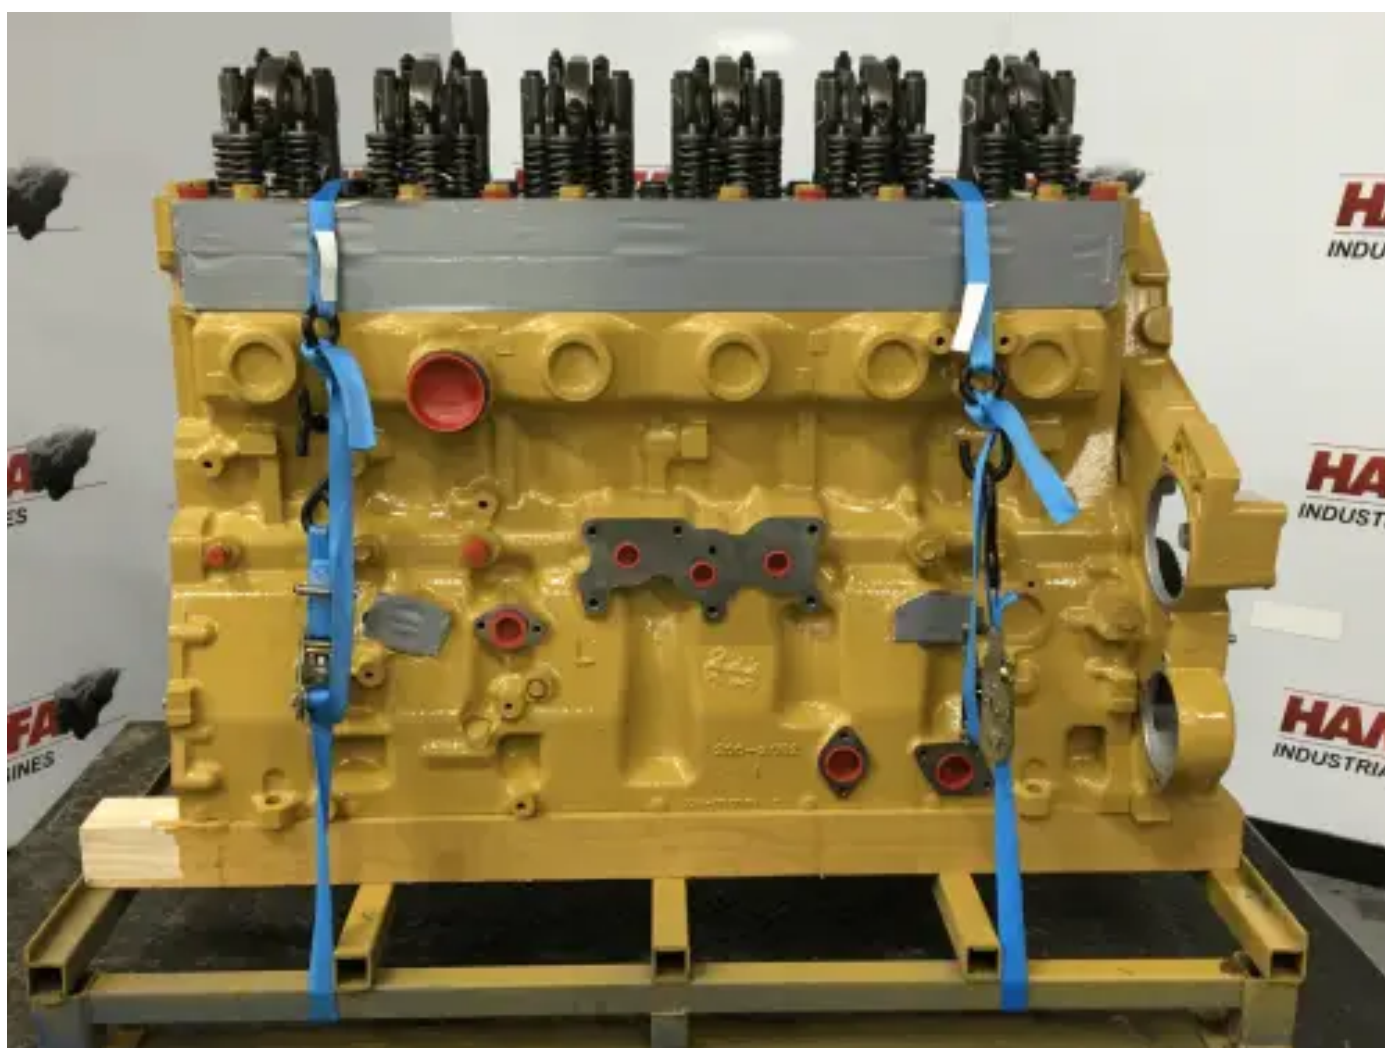

CATERPILLAR 3196 5ED-2231559

LONGBLOCK RECONSTRUIDO

[Contáctanos](#)

Especificaciones

Condición:	Reacondicionado
Marca:	caterpillar
Tipo:	Motores diésel
Tipo de producto:	Original
Tipo de refrigeración por aire	luchtgekoelde intercooler

Tipo de aspiración	turbo intercooler
Tipo de inyección del motor	directe injectie
Potencia nominal @ velocidad/Rpm nominal	226.7 kw
Nominal Rpm @ Nominal Power	2100 rpm