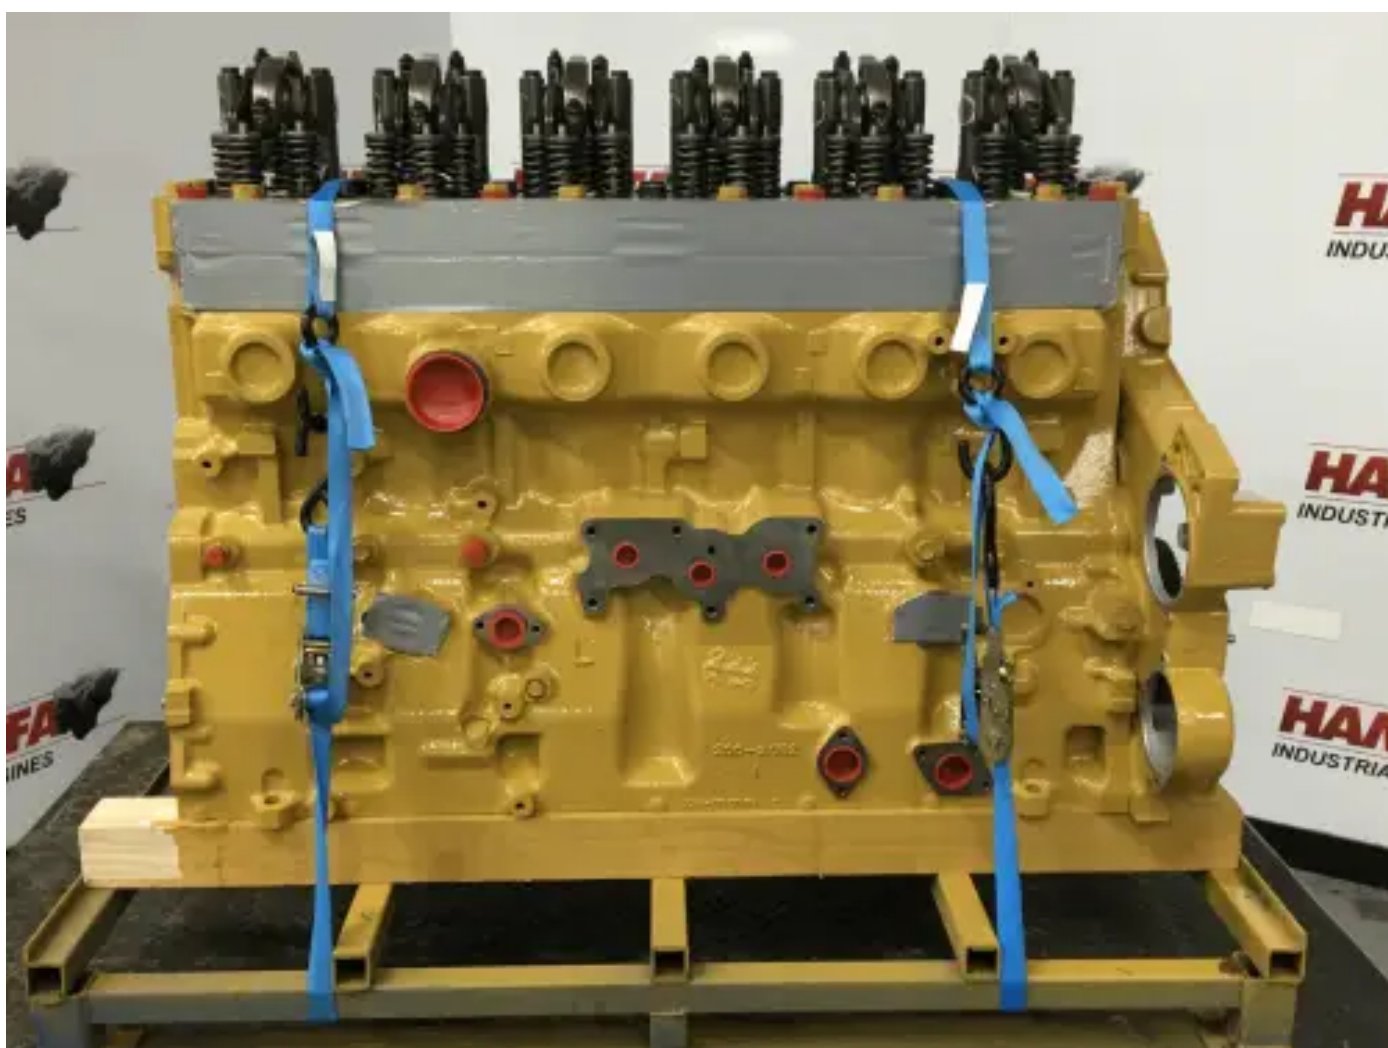

# CATERPILLAR 3196 6AR-1422036 LONGBLOCK RECONSTRUIDO

[Contáctanos](#)

## Especificaciones

|                                |                           |
|--------------------------------|---------------------------|
| Condición:                     | Reacondicionado           |
| Marca:                         | caterpillar               |
| Tipo:                          | Motores diésel            |
| Tipo de producto:              | Original                  |
| Tipo de refrigeración por aire | luchtgekoelde intercooler |

|  |                   |
|--|-------------------|
| Tipo de aspiración                       | turbo intercooler |
| Tipo de inyección del motor              | directe injectie  |
| Potencia nominal @ velocidad/Rpm nominal | 302 kw            |
| Nominal Rpm @ Nominal Power              | 2000 rpm          |