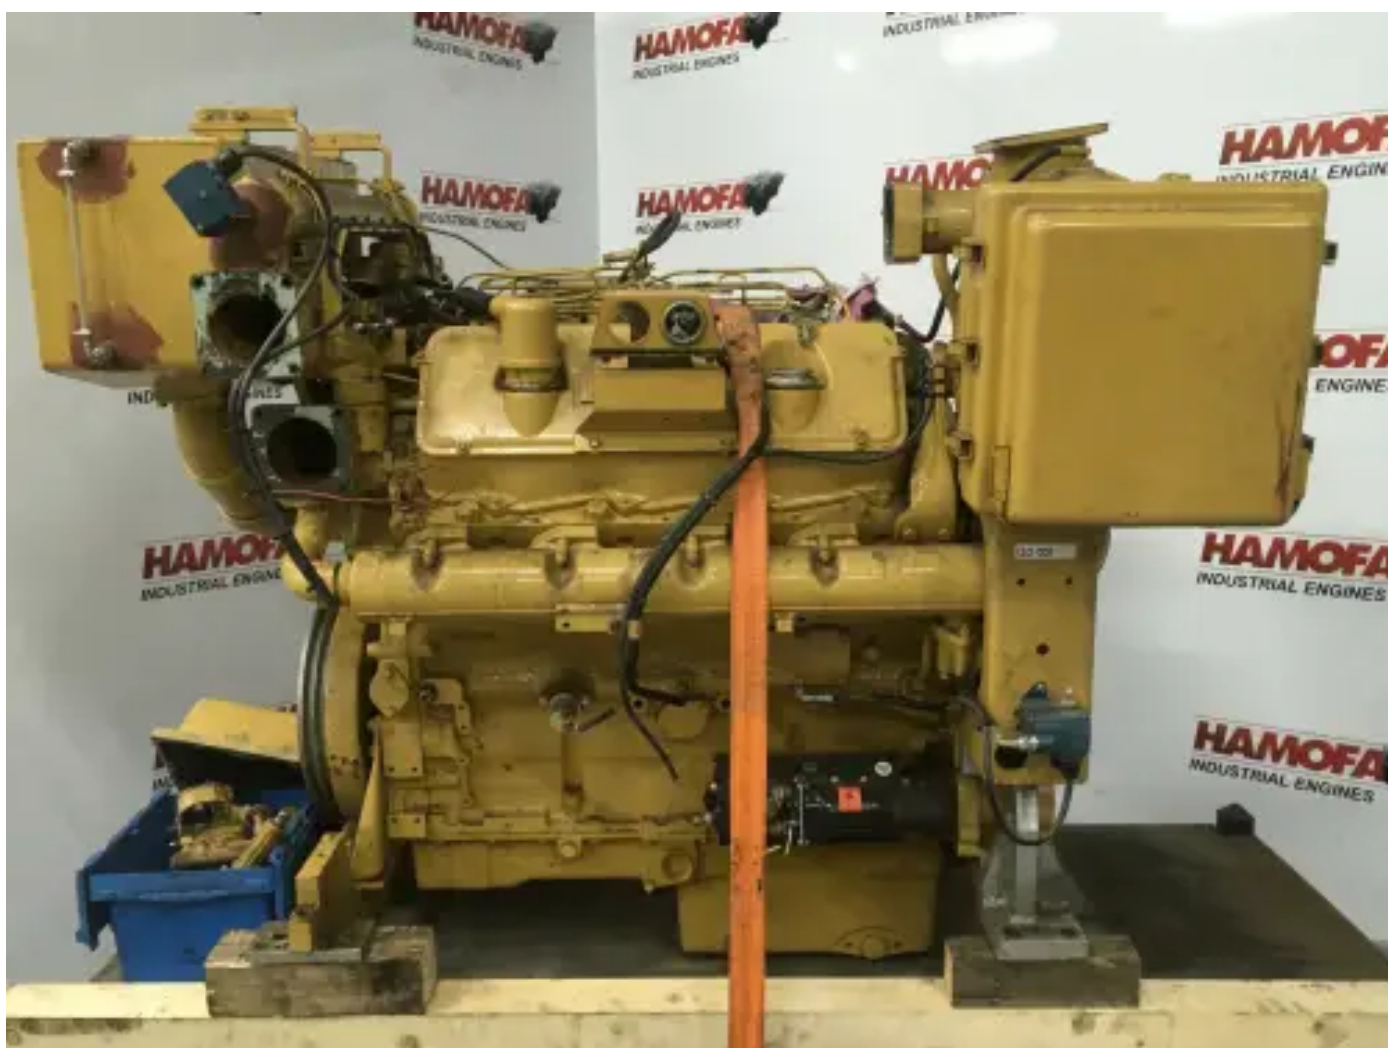

# CATERPILLAR 3408 99U-4W4000 RECONSTRUIDO

[Contáctanos](#)

## Especificaciones

Condición:	Reacondicionado
Marca:	caterpillar
Tipo:	Motores diésel
Tipo de producto:	Original
Tipo de refrigeración por aire	watergekoelde intercooler

Diámetro	137.2 mm
Tipo de aspiración	turbo intercooler
Cilindrada / Capacidad del motor	18000 cc
Engine Fuel Type	diesel
Tipo de inyección del motor	directe injectie
Potencia nominal @ velocidad/Rpm nominal	350 kw
Nominal Rpm @ Nominal Power	1800 rpm
Cantidad/número de cilindros	8 qty
Carrera	152.4 mm