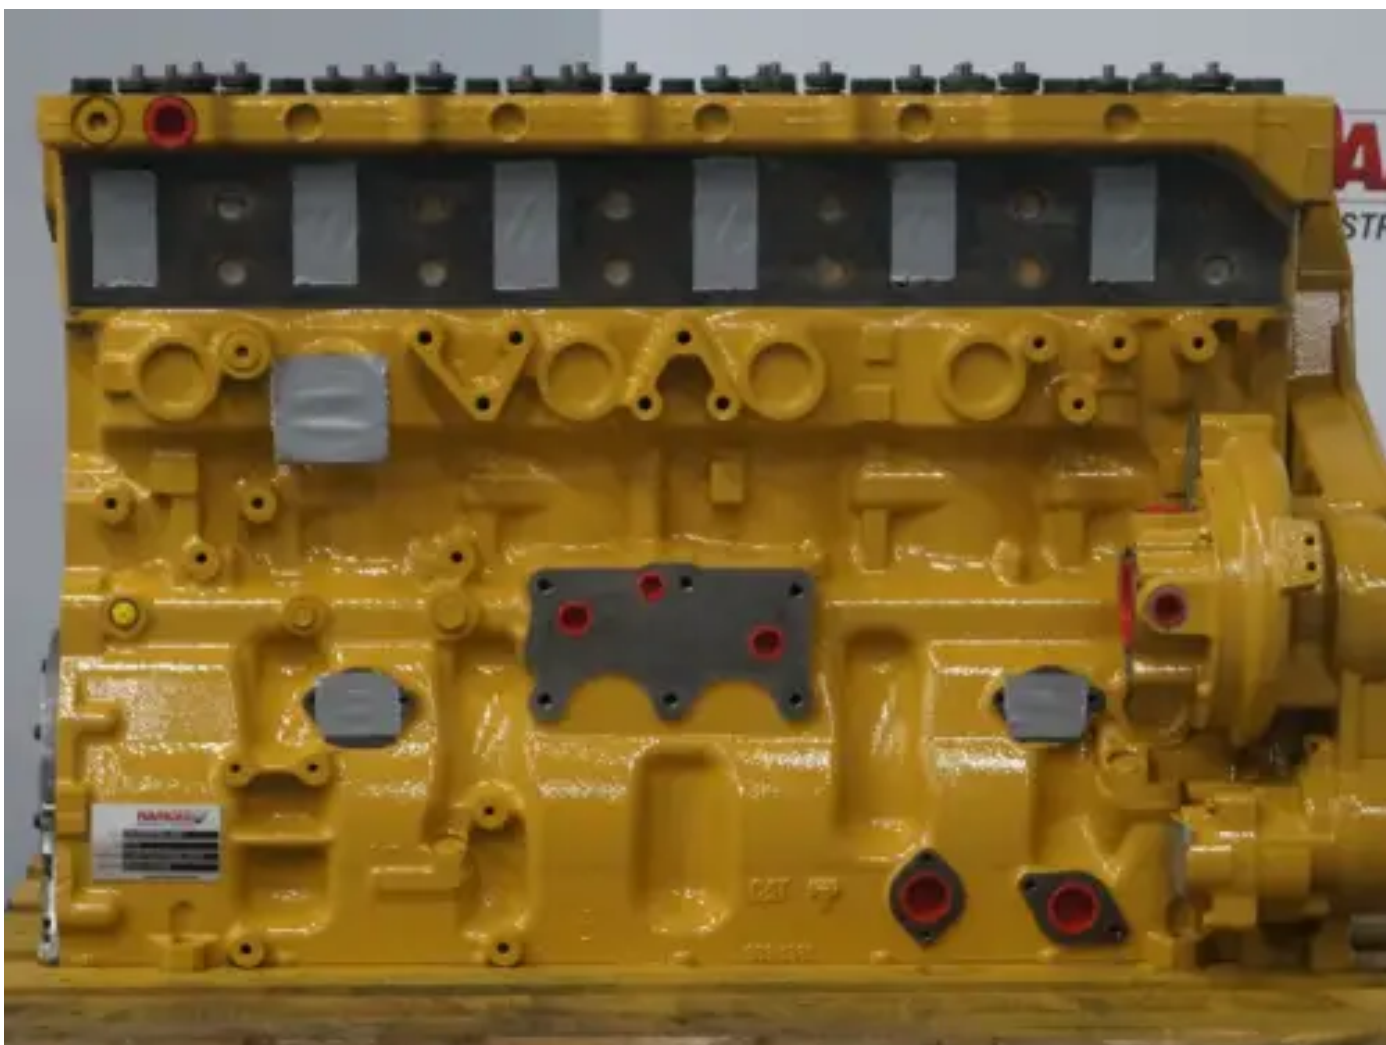

CATERPILLAR C13 LGK-2364575 LONGBLOCK RECONSTRUIDO

[Contáctanos](#)

Especificaciones

Condición:	Reacondicionado
Marca:	caterpillar
Tipo:	Motores diésel
Tipo de producto:	Original
Tipo de refrigeración por aire	luchtgekoelde intercooler

Diámetro	130 mm
Tipo de aspiración	turbo intercooler
Cilindrada / Capacidad del motor	12500 cc
Engine Fuel Type	diesel
Tipo de inyección del motor	directe injectie
Potencia nominal @ velocidad/Rpm nominal	328.1 kw
Nominal Rpm @ Nominal Power	2100 rpm
Cantidad/número de cilindros	6 qty
Carrera	157 mm