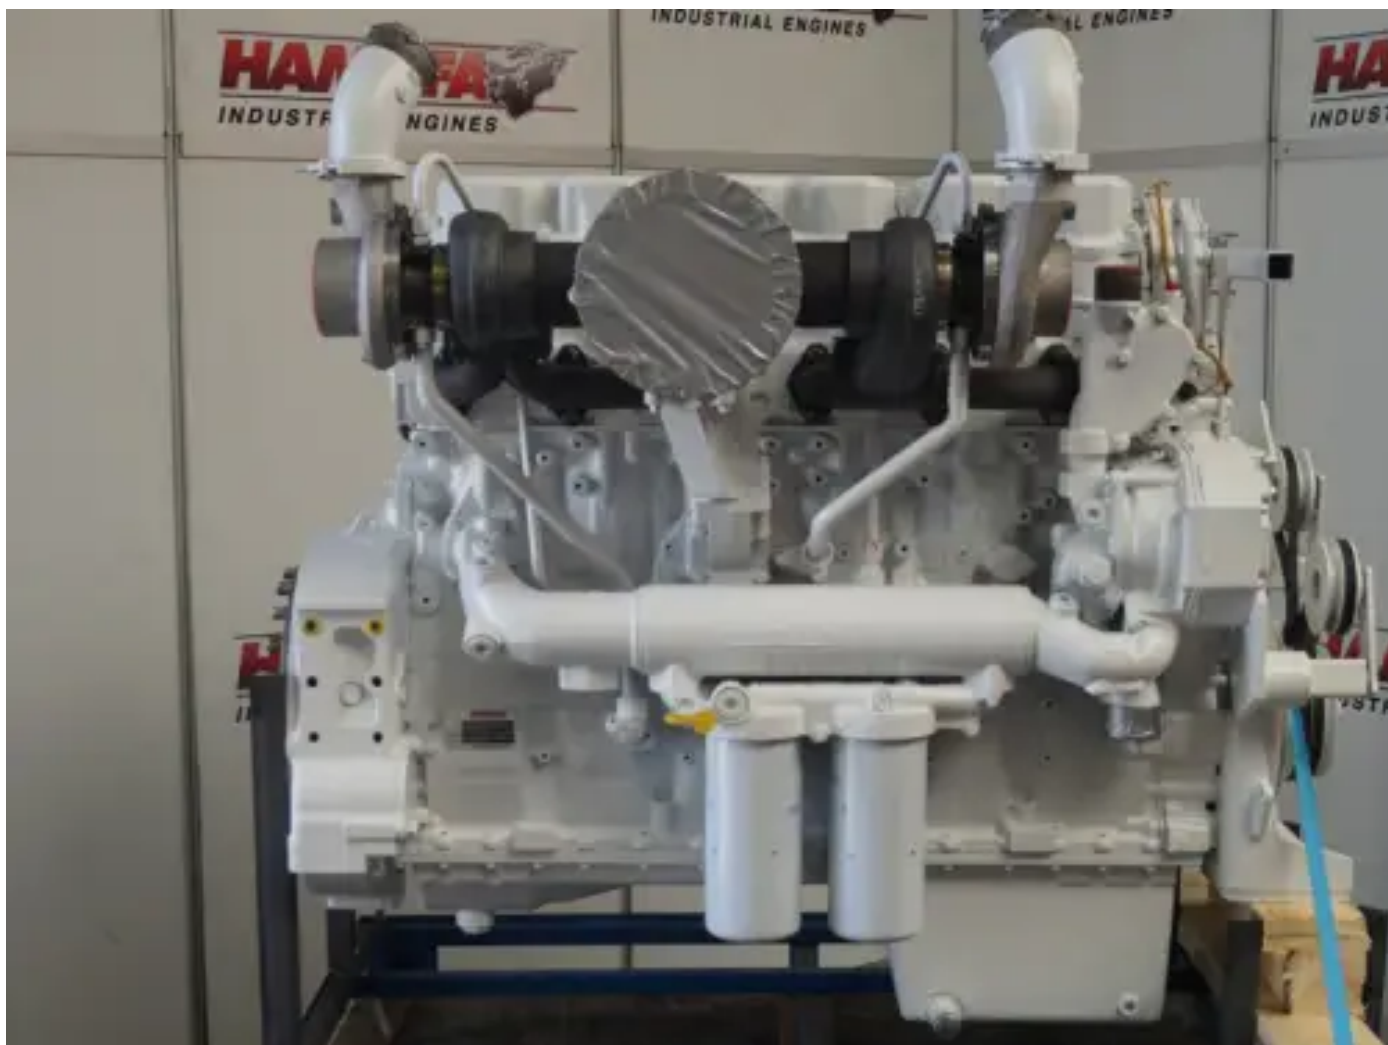

CATERPILLAR C18 WJH-2410021

REACONDICIONADO

[Contáctanos](#)

Especificaciones

Condición:	Reacondicionado
Marca:	caterpillar
Tipo:	Motores diésel
Tipo de producto:	Original
Tipo de refrigeración por aire	luchtgekoelde intercooler