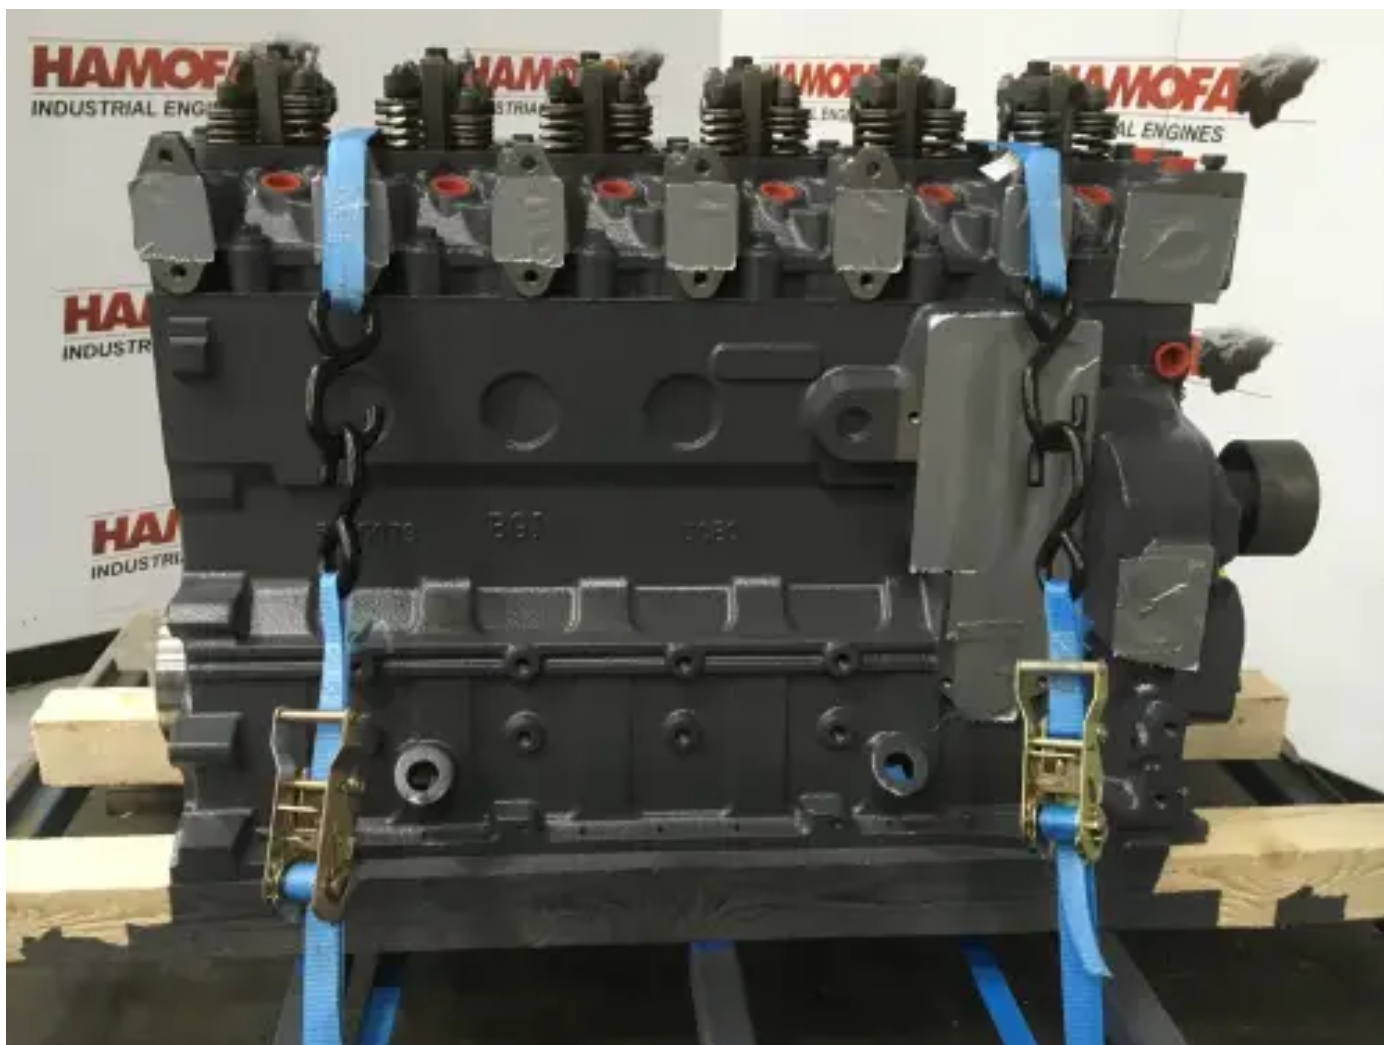

CUMMINS 6B5.9 CPL2678 MOTOR LONG RECONSTRUIDO

[Contáctanos](#)

Especificaciones

Condición: Reacondicionado

Marca: cummins

Tipo: Motores diésel

Tipo de producto: Original