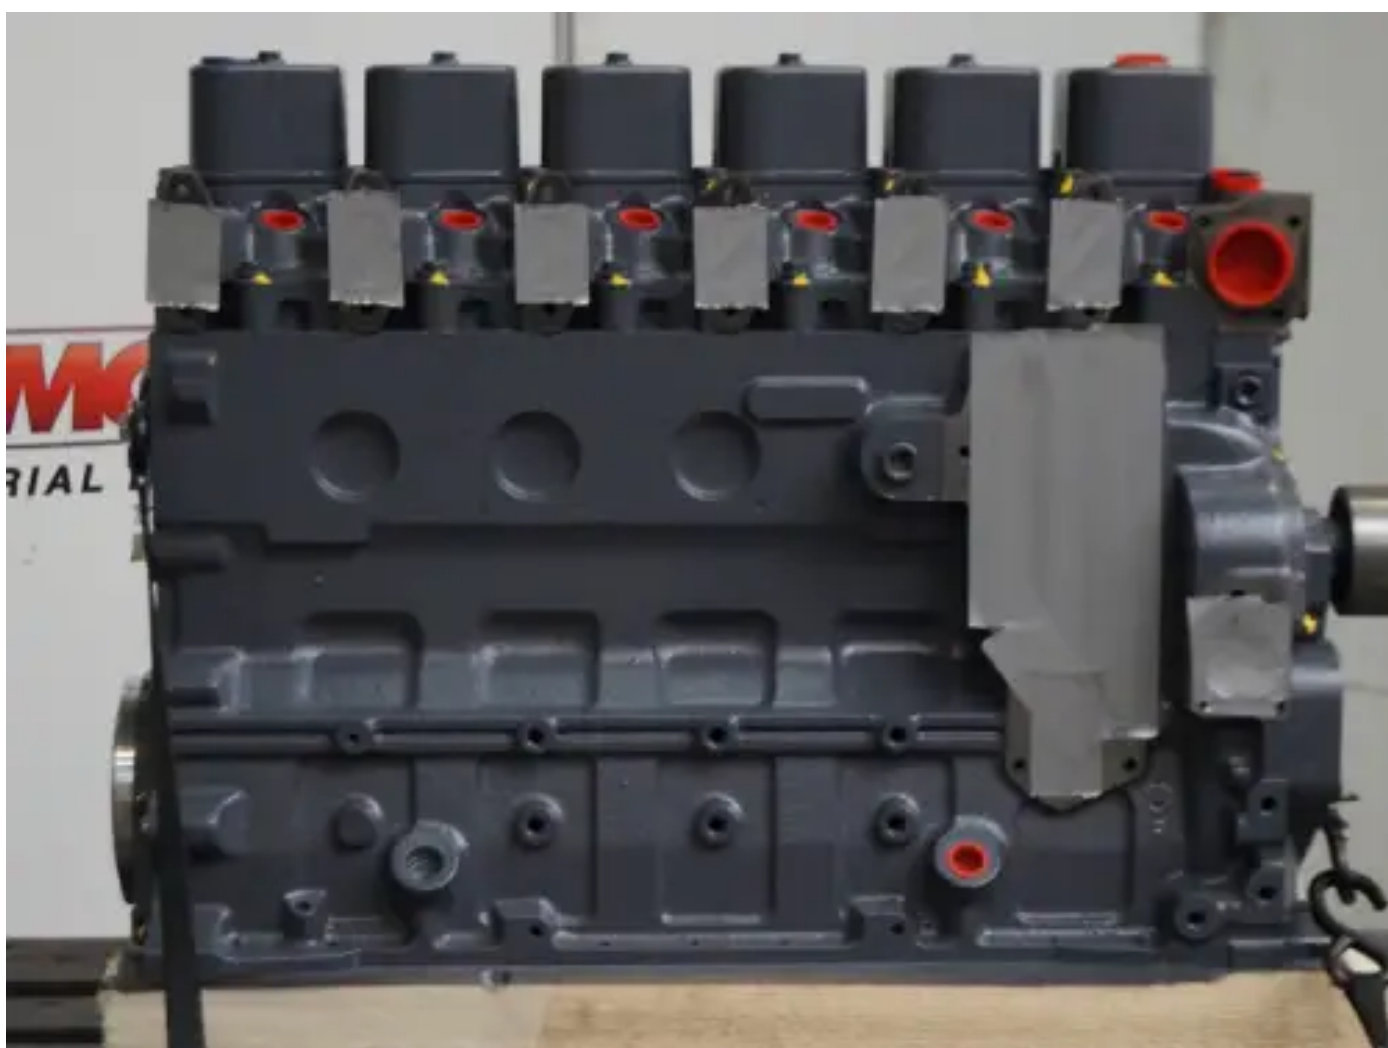

MOTOR LONGBLOCK RECONSTRUIDO CUMMINS 6BTA5.9 CPL1961

[Contáctanos](#)

Especificaciones

Condición:	Reacondicionado
Marca:	cummins
Tipo:	Motores diésel
Tipo de producto:	Original
Diámetro	102 mm

Cilindrada / Capacidad del motor	5900 cc
Engine Fuel Type	diesel
Potencia nominal @ velocidad/Rpm nominal	127 kw
Nominal Rpm @ Nominal Power	2500 rpm
Cantidad/número de cilindros	6 qty
Carrera	120 mm