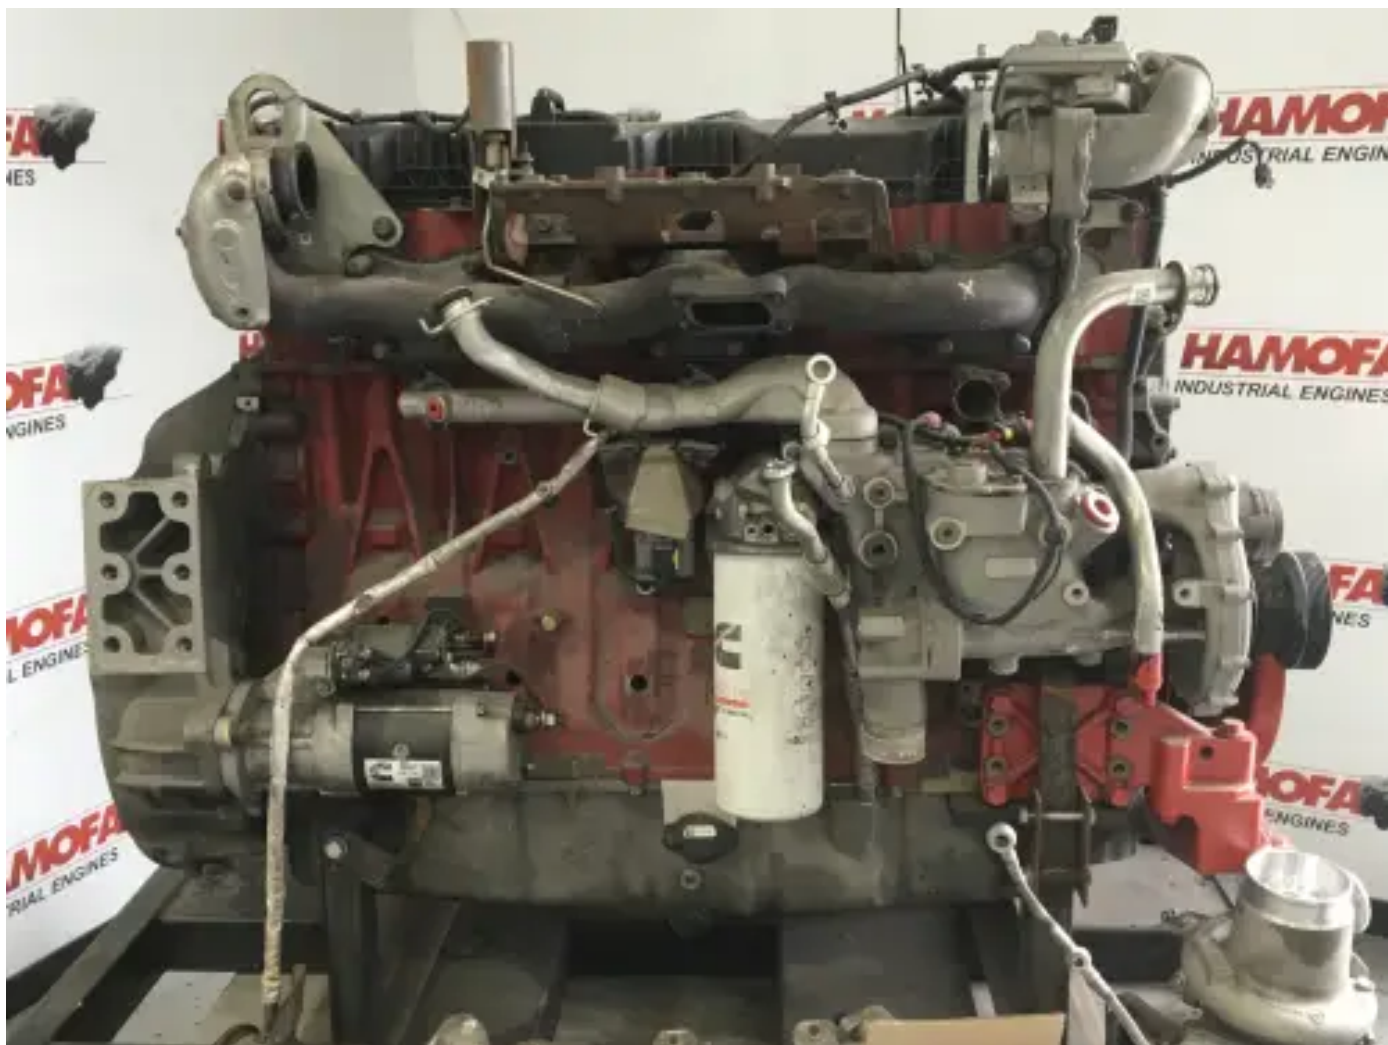

## CUMMINS ISX12 CPL4814 USADO

[Contáctanos](#)

### Especificaciones

Número de proyecto: PRJU20231122052

Condición: Usado

Marca: cummins

Número de serie del motor: 75060252

Tipo: Motores diésel

Tipo de producto: Original

Construction year	2017
¿Ordenador presente?	no
Color del motor	red
Tipo de refrigeración del motor	radiator cooled (std)
Sistema de escape	dry
Tipo de inyección	ecu (electronic control unit)
Volante SAE	unknown
Carcasa del volante SAE	sae 1
Tensión de arranque	24 volt
Altura total	135 cm
Longitud	170 cm
Anchura	115 cm
Tipo de turbo	dry
Peso (específico)	1150 kg