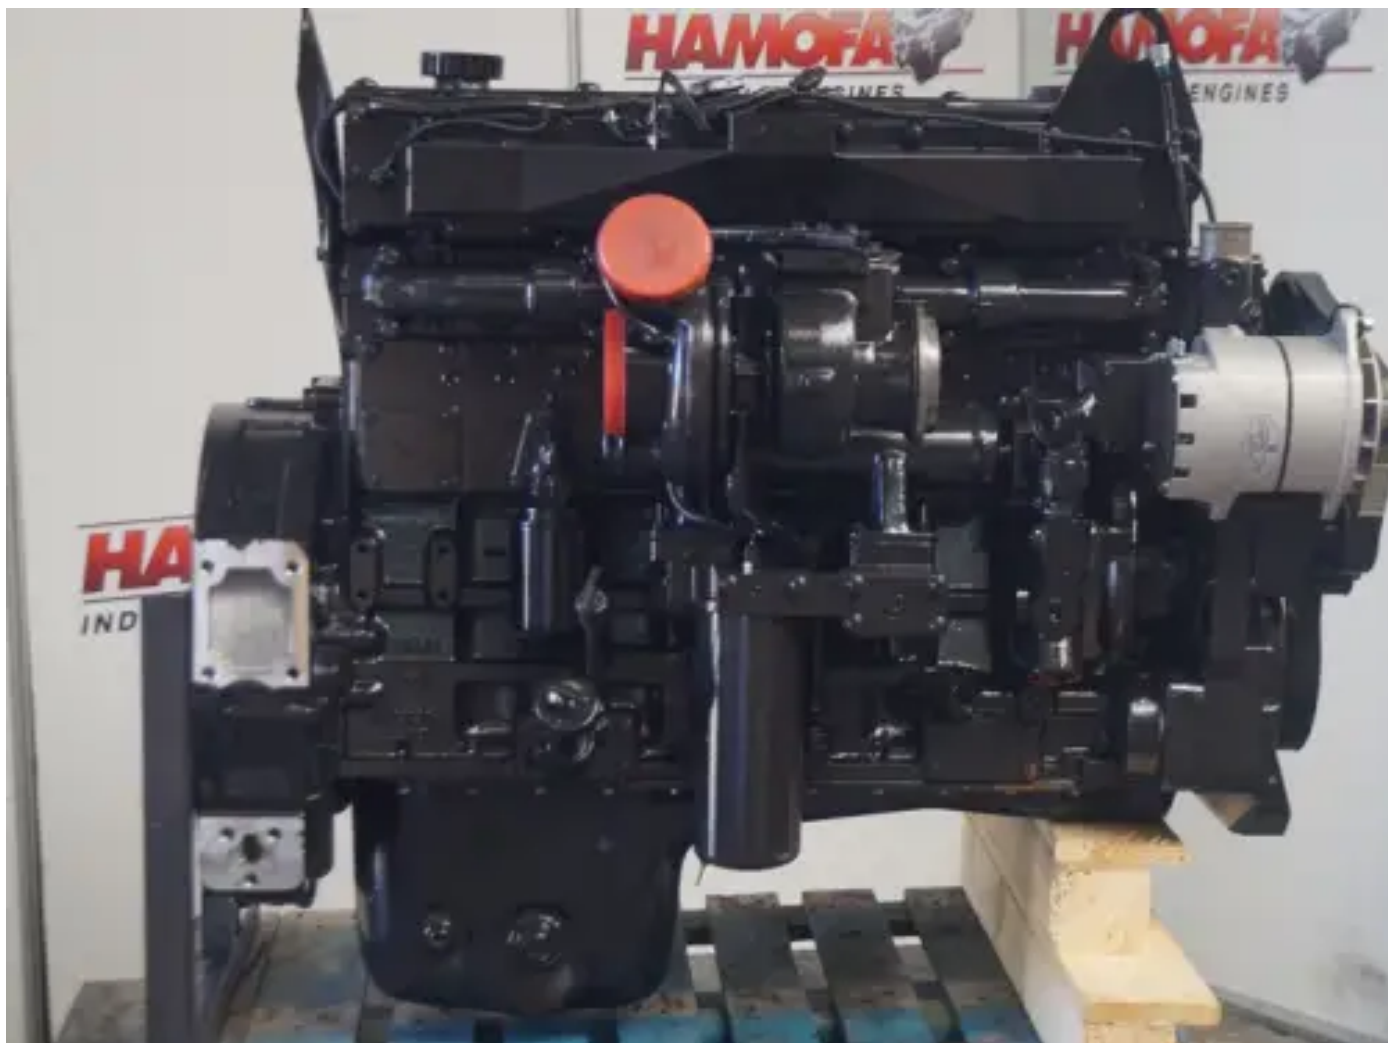

CUMMINS QSM11 CPL8544 NUEVO

[Contáctanos](#)

Especificaciones

Condición:	Nuevo
Marca:	cummins
Tipo:	Motores diésel
Tipo de producto:	Original