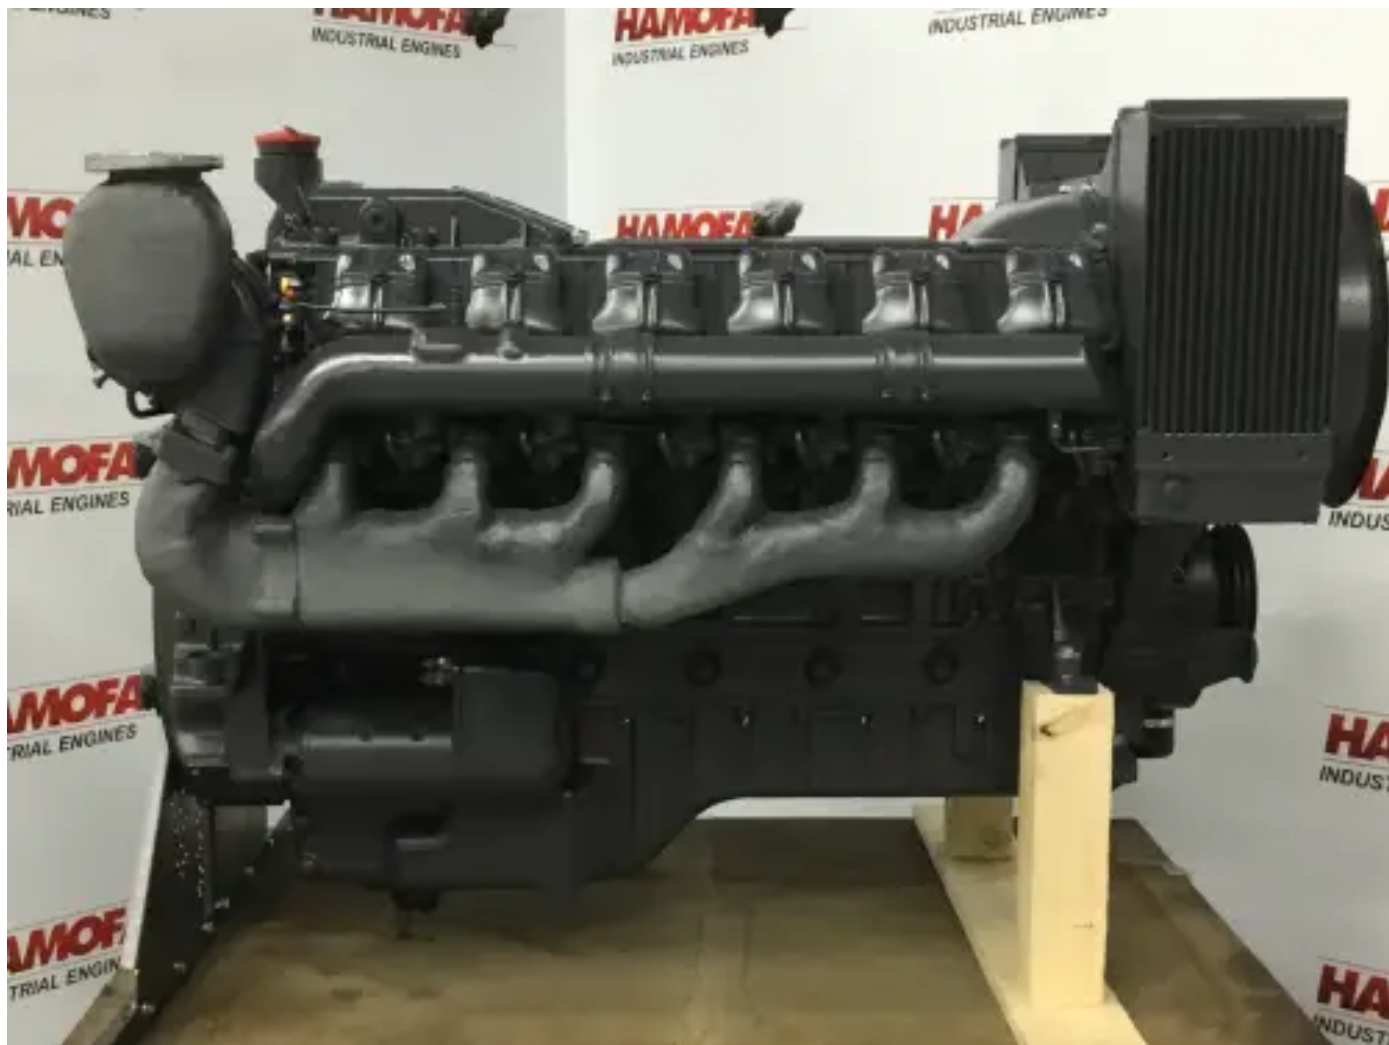

DEUTZ BF12L513C NUEVO

[Contáctanos](#)

Especificaciones

Condición:	Nuevo
Marca:	deutz
Tipo:	Motores diésel
Tipo de producto:	Original
Diámetro	125 mm
Cilindrada / Capacidad del motor	19144 cc

Potencia nominal @ velocidad/Rpm nominal	335 kw
--	--------

Cantidad/número de cilindros	12 qty
------------------------------	--------

Carrera	130 mm
---------	--------
