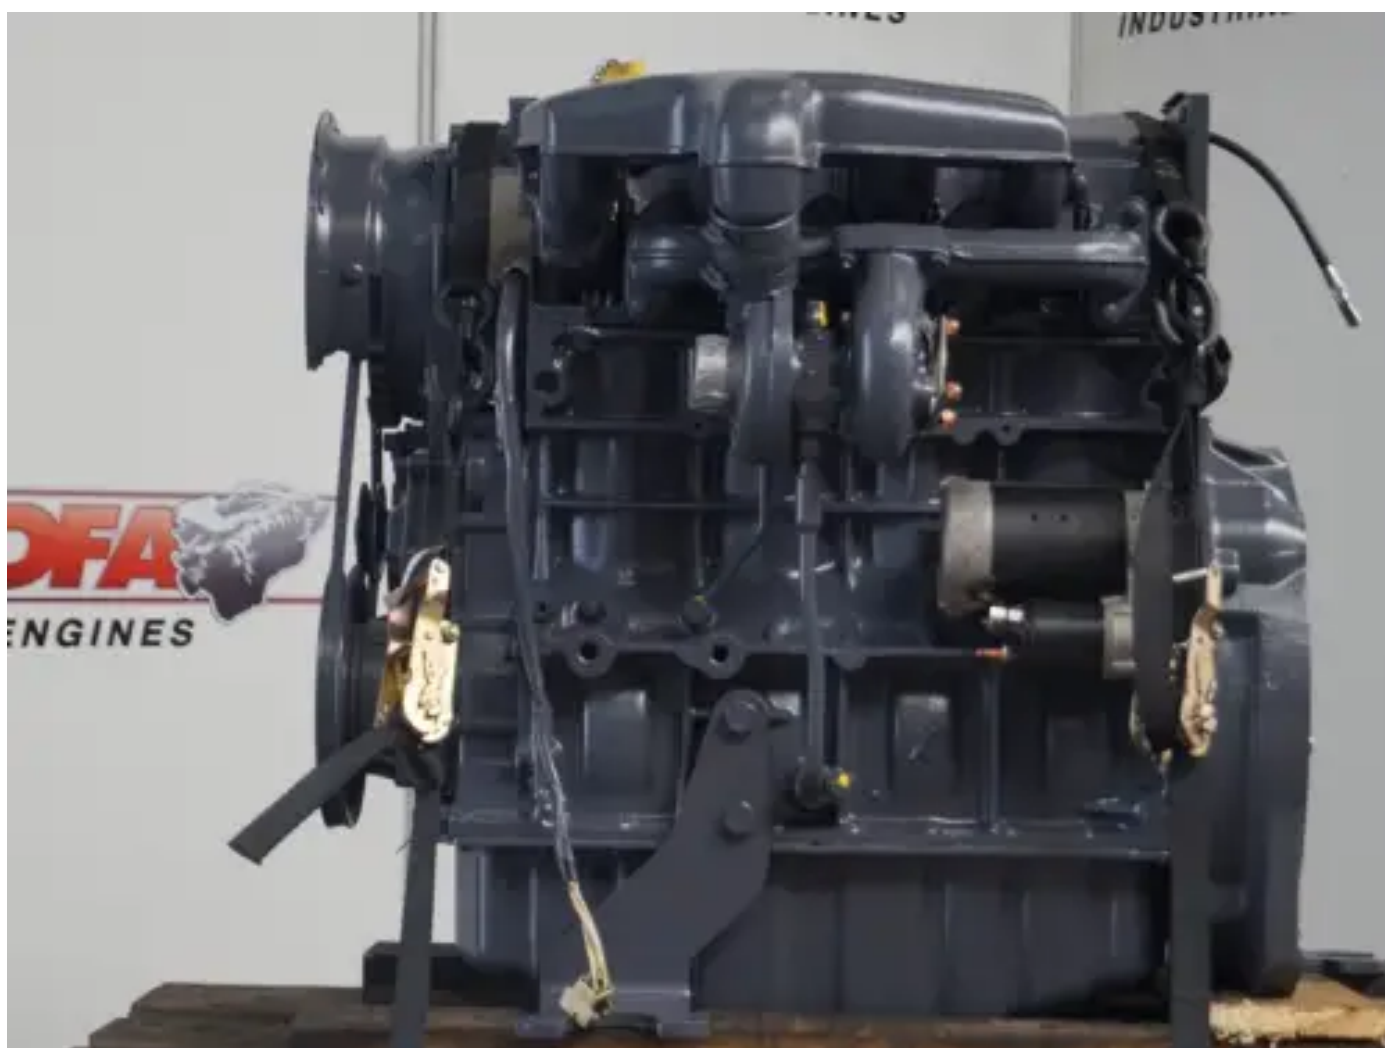

DEUTZ BF4L1011E

REACONDICIONADO

[Contáctanos](#)

Especificaciones

Condición:	Reacondicionado
Marca:	deutz
Tipo:	Motores diésel
Tipo de producto:	Original
Diámetro	91 mm