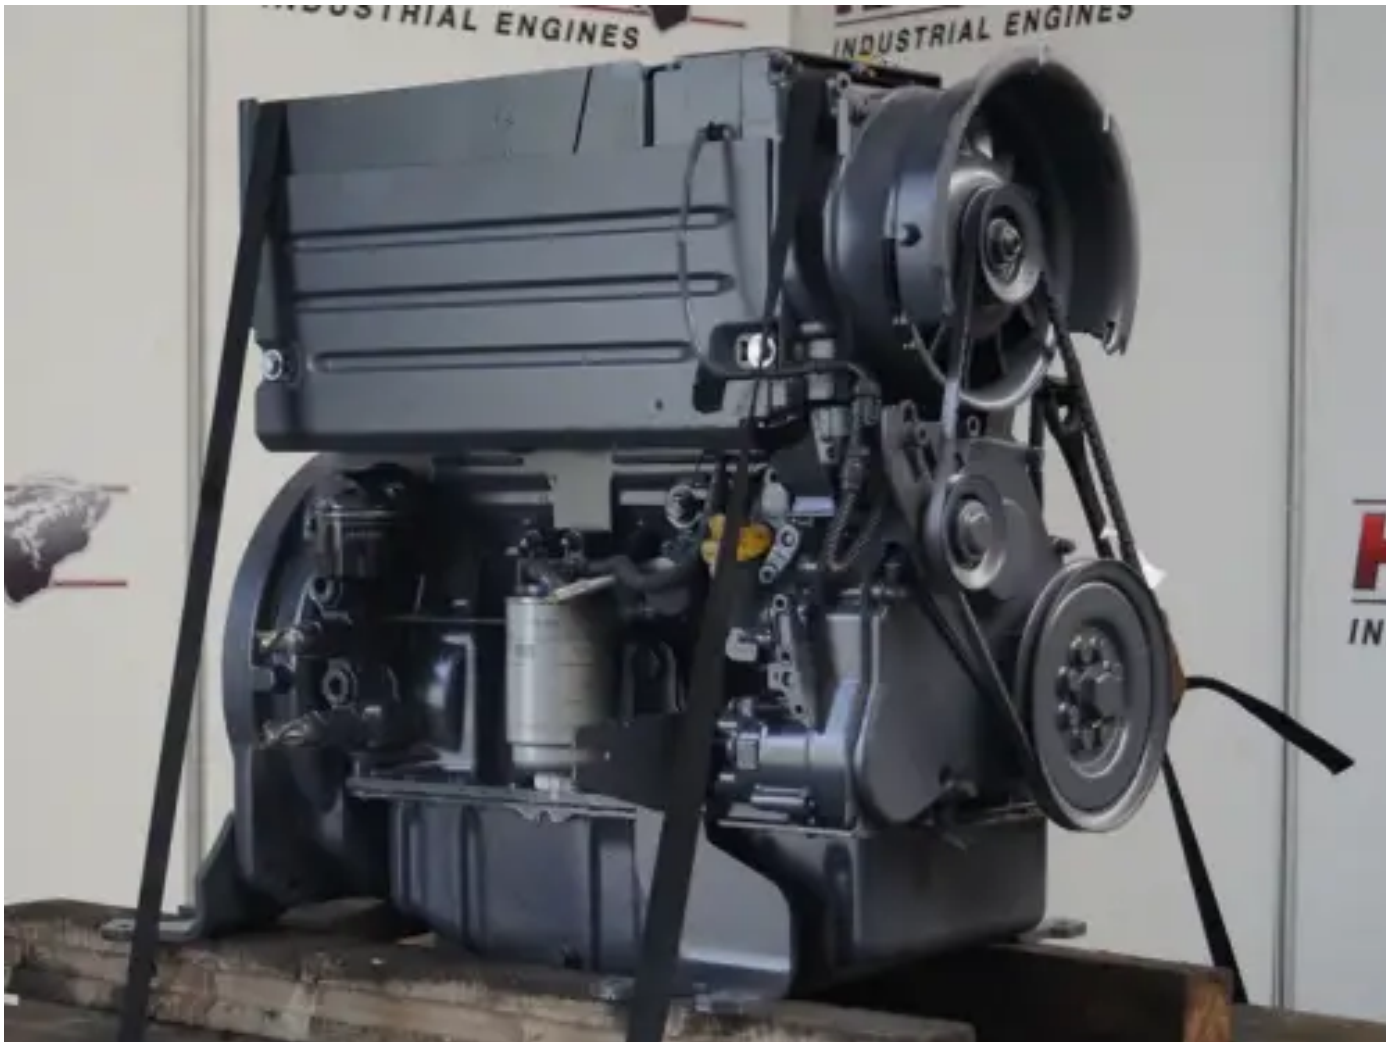

## DEUTZ BF4L1011F RECONSTRUIDO

[Contáctanos](#)

### Especificaciones

Condición: Reacondicionado

Marca: deutz

Tipo: Motores diésel

Tipo de producto: Original

Diámetro 91 mm

Cilindrada / Capacidad del motor 2730 cc

Potencia nominal @ velocidad/Rpm nominal	56 kw
--	-------

---

Cantidad/número de cilindros	4 qty
------------------------------	-------

---

Carrera	105 mm
---------	--------

---