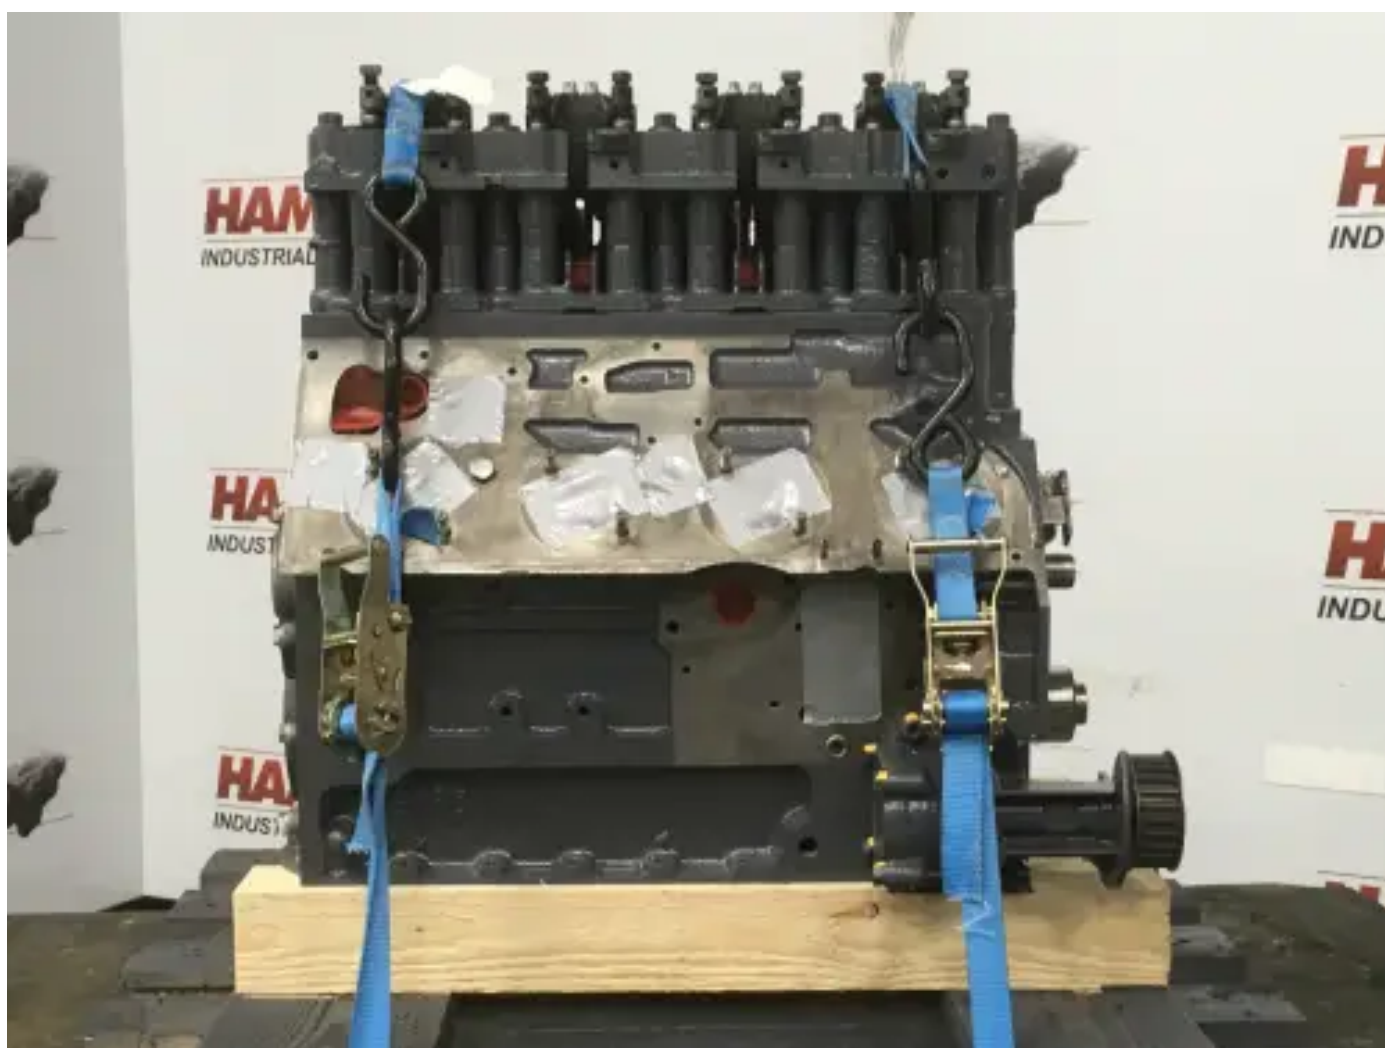

MOTOR LARGO RECONSTRUIDO DEUTZ BF4L1011T

[Contáctanos](#)

Especificaciones

Condición: Reacondicionado

Marca: deutz

Tipo: Motores diésel

Tipo de producto: Original

Diámetro: 91 mm

Cilindrada / Capacidad del motor	2730 cc
Potencia nominal @ velocidad/Rpm nominal	46 kw
Cantidad/número de cilindros	4 qty
Carrera	105 mm