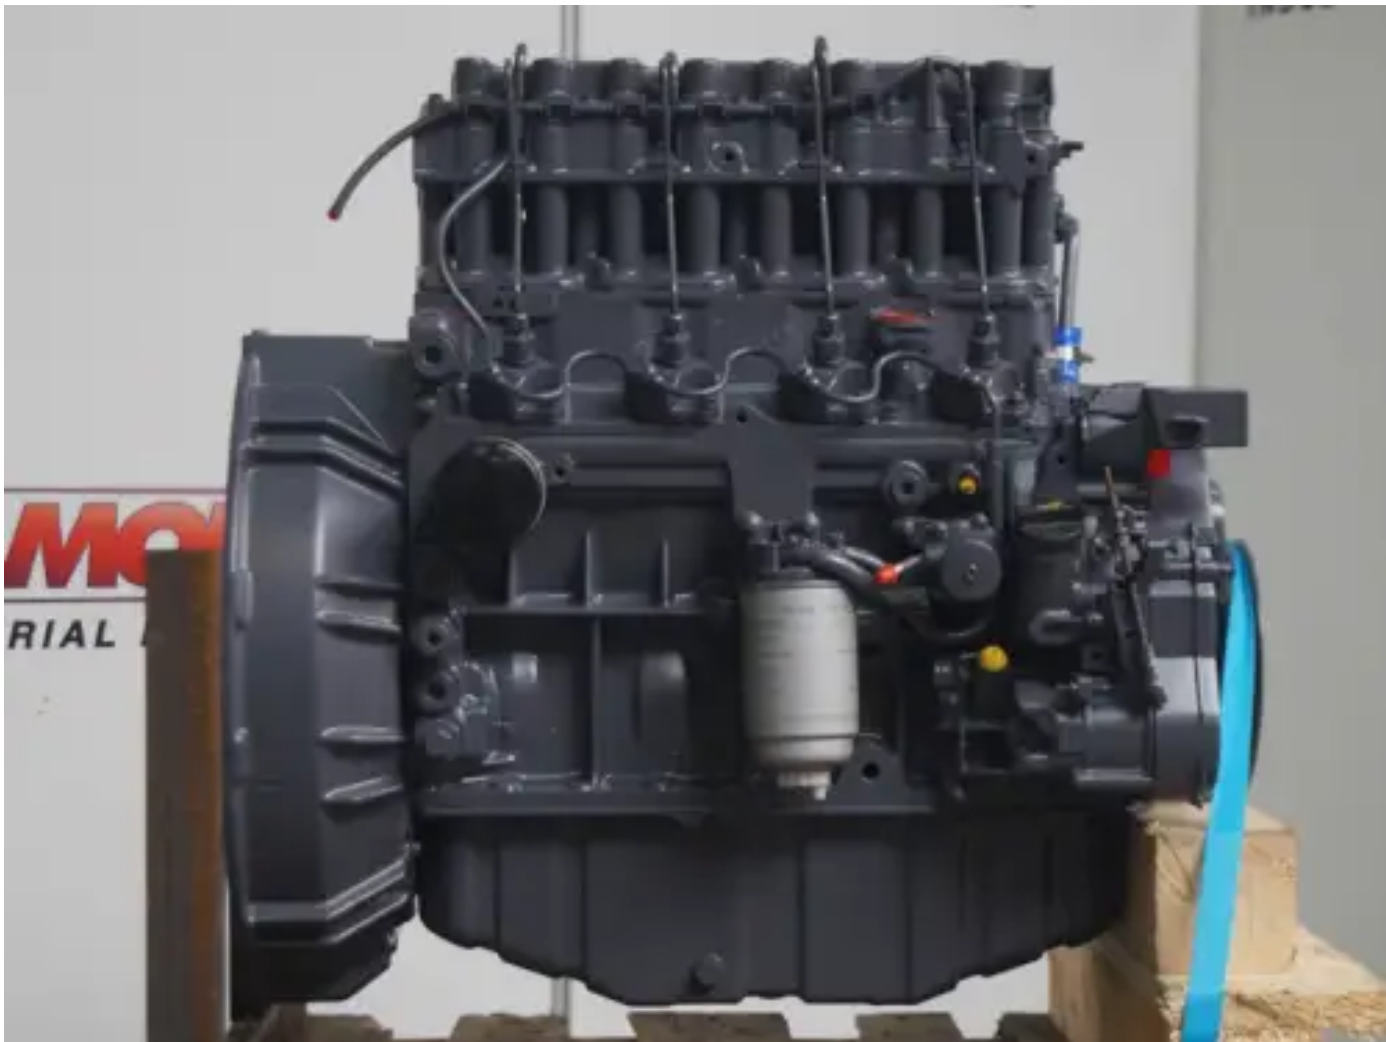

DEUTZ BF4M1011FT RECONSTRUIDO

[Contáctanos](#)

Especificaciones

Condición:	Reacondicionado
Marca:	deutz
Tipo:	Motores diésel
Tipo de producto:	Original
Diámetro	91 mm
Cilindrada / Capacidad del motor	2914 cc

Potencia nominal @ velocidad/Rpm nominal	49 kw
--	-------

Cantidad/número de cilindros	4 qty
------------------------------	-------

Carrera	112 mm
---------	--------
