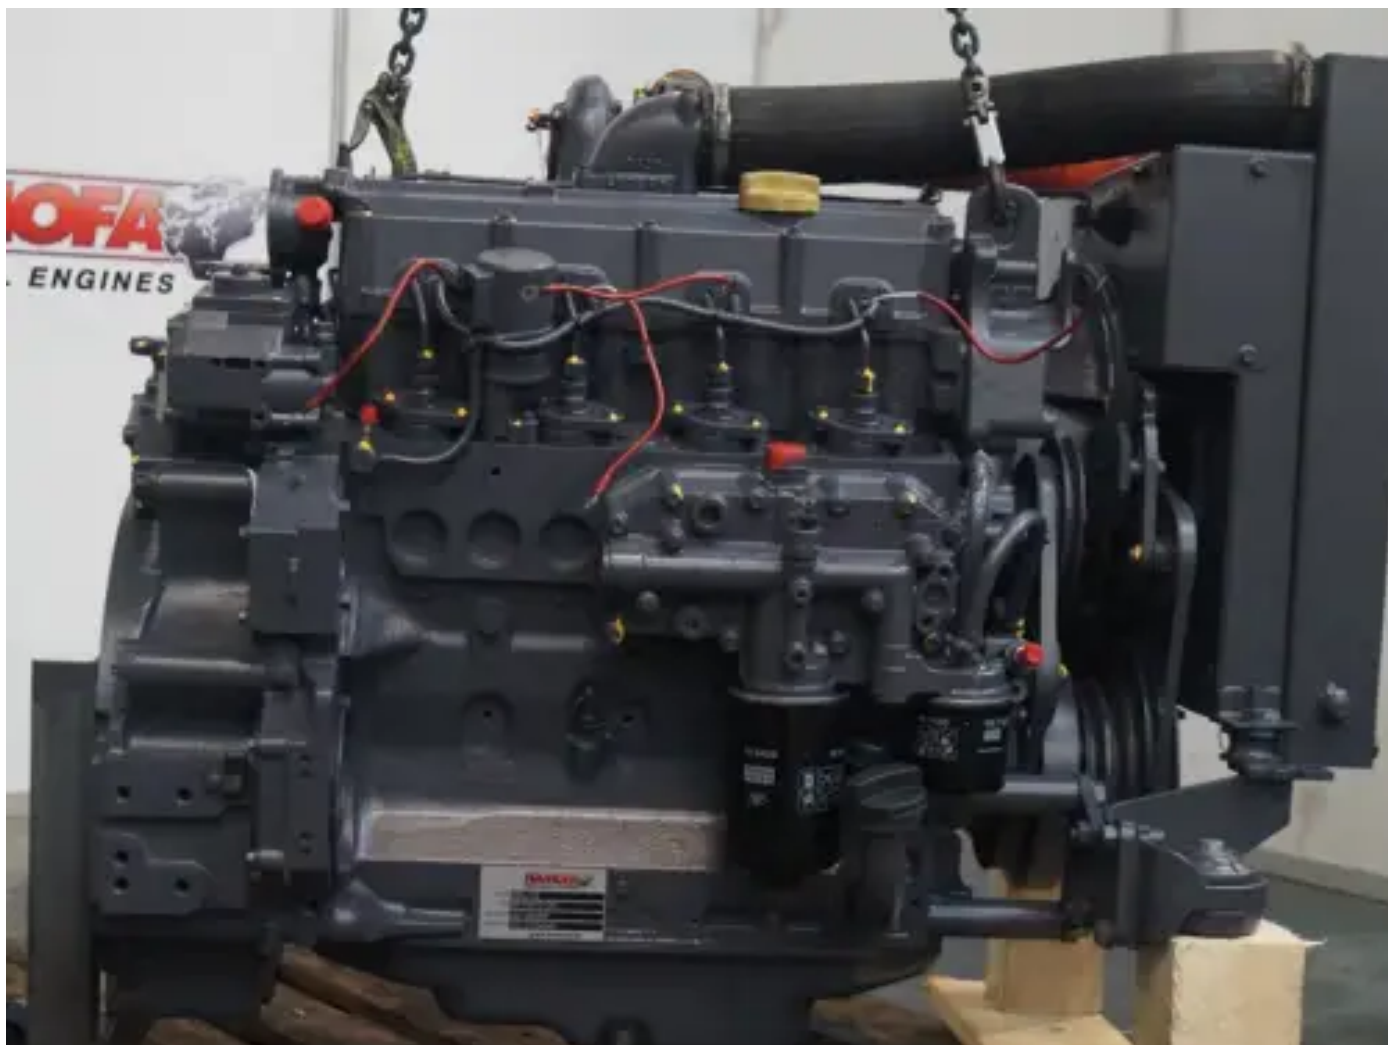

DEUTZ BF4M1012C RECONSTRUIDO

[Contáctanos](#)

Especificaciones

Condición: Reacondicionado

Marca: deutz

Tipo: Motores diésel

Tipo de producto: Original

Diámetro 94 mm

Cilindrada / Capacidad del motor 3192 cc

Engine Fuel Type	diesel
Potencia nominal @ velocidad/Rpm nominal	70 kw
Cantidad/número de cilindros	4 qty
Carrera	115 mm