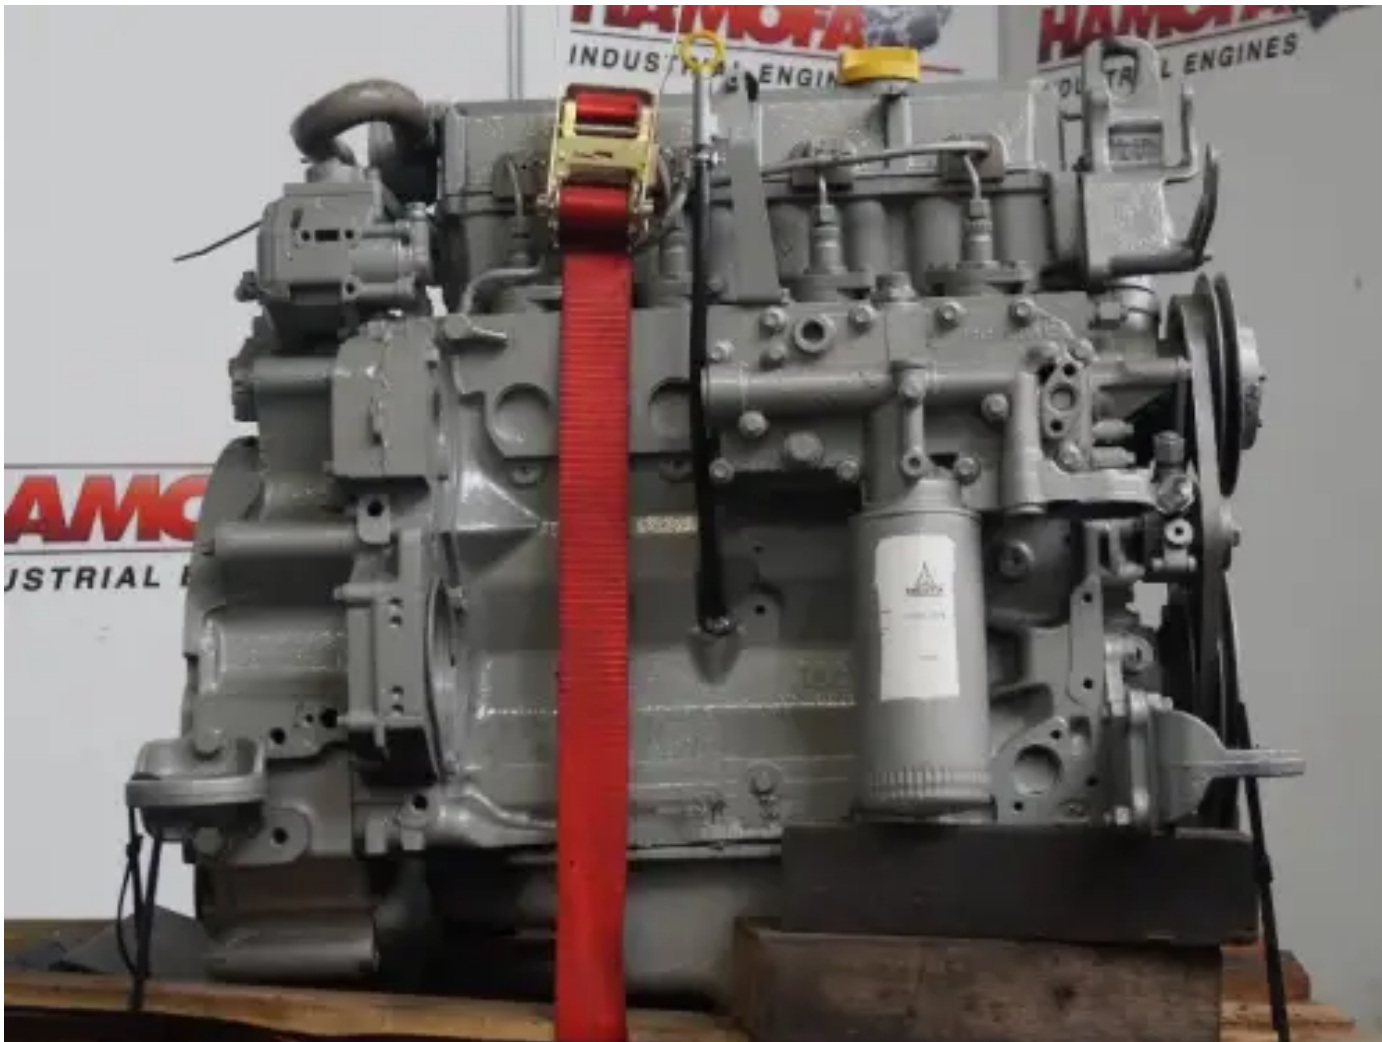

DEUTZ BF4M1012E USADO

[Contáctanos](#)

Especificaciones

Condición:	Usado
Marca:	deutz
Tipo:	Motores diésel
Tipo de producto:	Original
Diámetro	94 mm
Tipo de aspiración	direct turbo

Cilindrada / Capacidad del motor	3192 cc
Engine Fuel Type	diesel
Tipo de inyección del motor	direct
Potencia nominal @ velocidad/Rpm nominal	47 kw
Cantidad/número de cilindros	4 qty
Carrera	115 mm