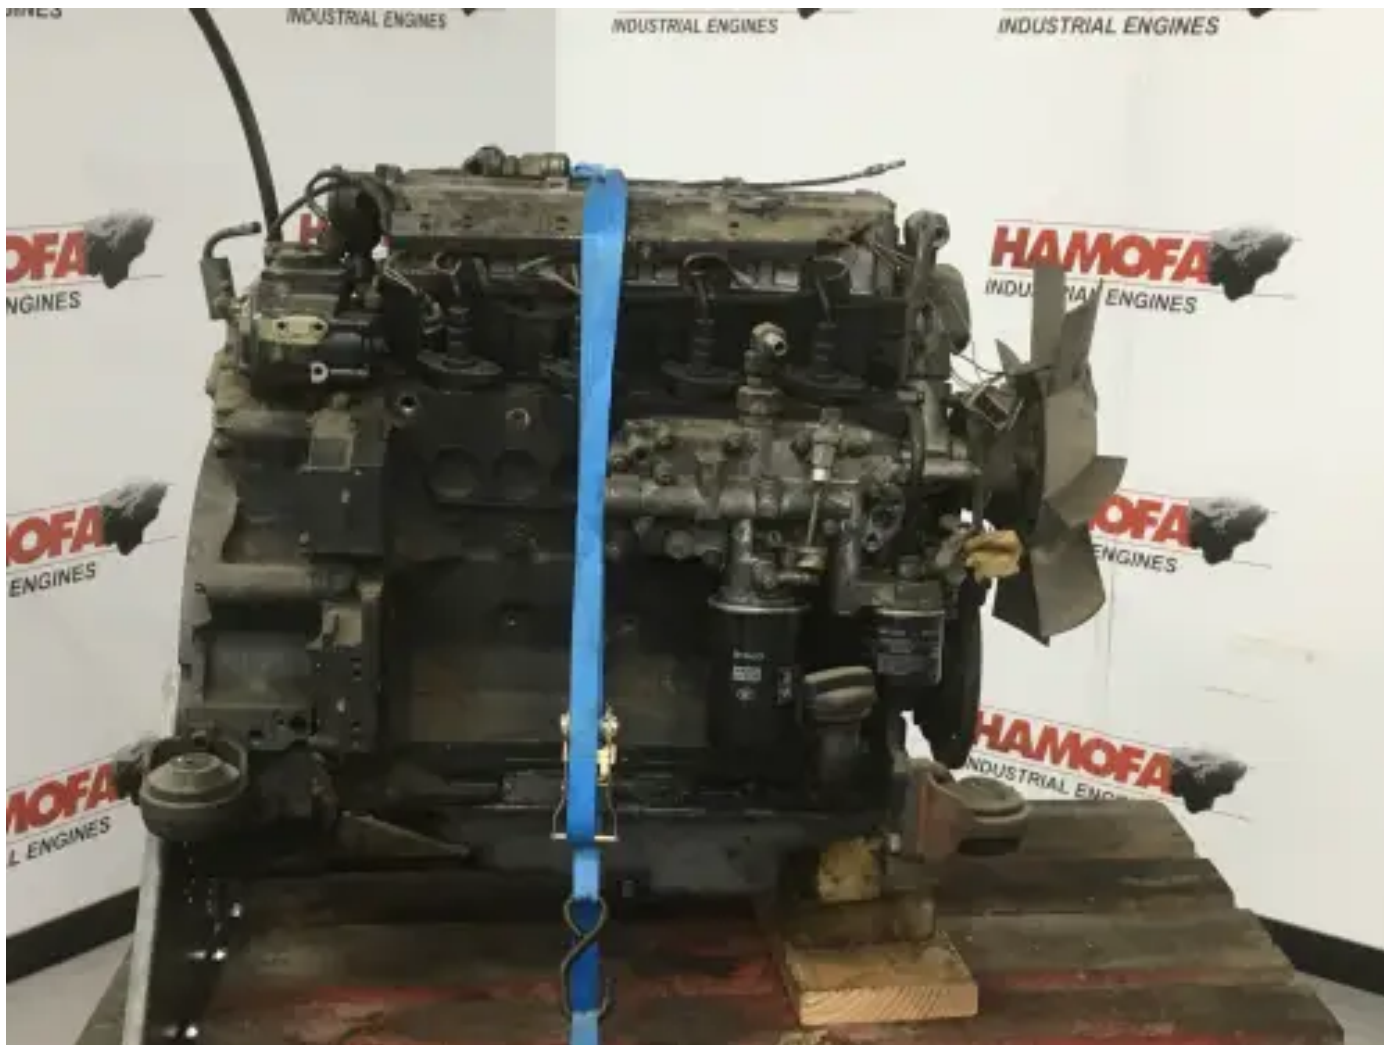

## DEUTZ BF4M1012EC USADO

[Contáctanos](#)

### Especificaciones

Número de proyecto: PRJB2021047616

Condición: Usado

Marca: deutz

Número de serie del motor: 00900930

Tipo: Motores diésel

Tipo de producto: Original

Construction year	1010
Diámetro	94 mm
¿Ordenador presente?	no
Cilindrada / Capacidad del motor	3192 cc
Color del motor	grey
Tipo de refrigeración del motor	radiator cooled (std)
Sistema de escape	dry
Tipo de inyección	mechanical fuelpump
Potencia nominal @ velocidad/Rpm nominal	84 kw
Cantidad/número de cilindros	4 qty
Volante SAE	unknown
Carcasa del volante SAE	sae 4
Tensión de arranque	24 volt
Carrera	115 mm
Altura total	100 cm
Longitud	120 cm
Anchura	80 cm
Tipo de turbo	none mounted
Peso (específico)	420 kg