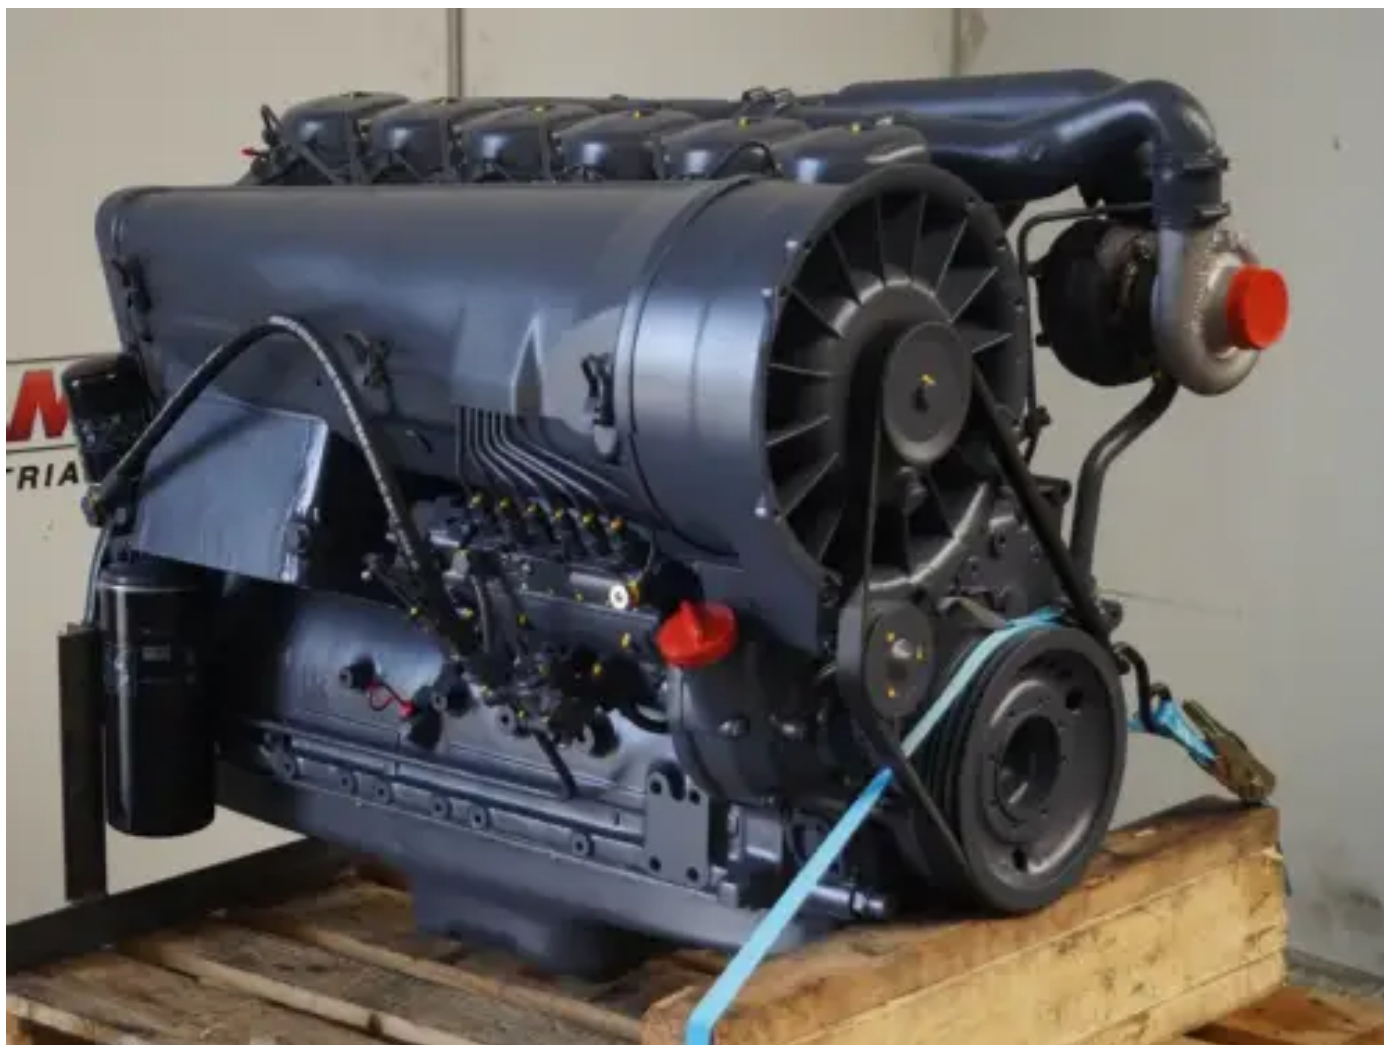

## DEUTZ BF6L913-103 RECONSTRUIDO

[Contáctanos](#)

### Especificaciones

Condición: Reacondicionado

Marca: deutz

Tipo: Motores diésel

Tipo de producto: Original

Potencia nominal @ velocidad/Rpm nominal 103 kw