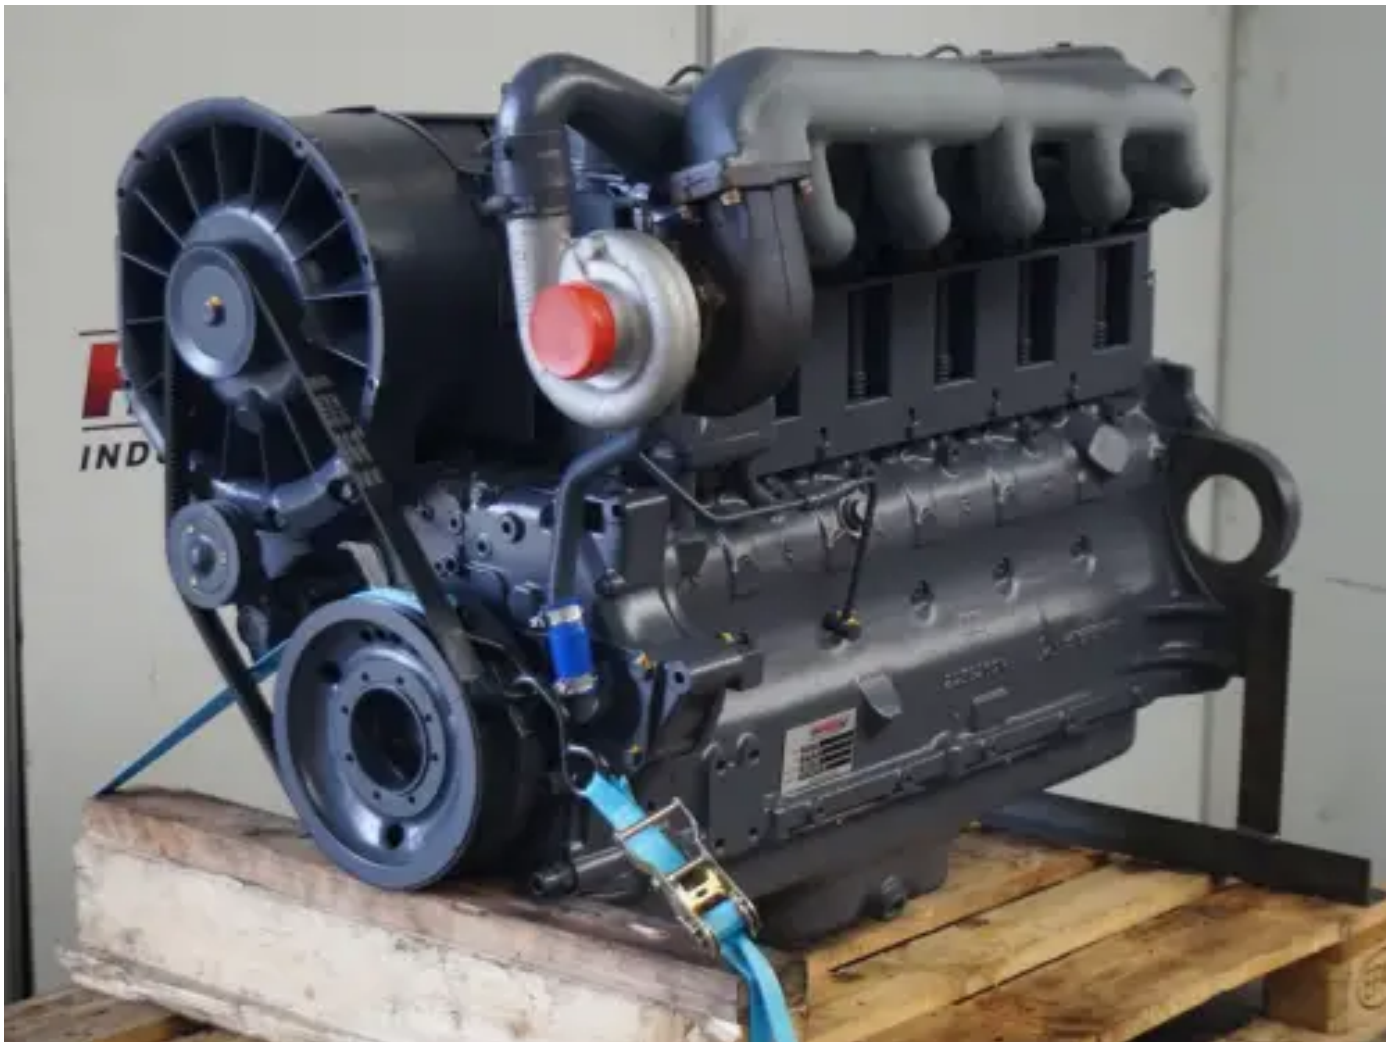

DEUTZ BF6L913T-96 RECONSTRUIDO

[Contáctanos](#)

Especificaciones

Condición:	Reacondicionado
Marca:	deutz
Tipo:	Motores diésel
Tipo de producto:	Original
Diámetro	102 mm
Cilindrada / Capacidad del motor	6128 cc

Potencia nominal @ velocidad/Rpm nominal	96 kw
--	-------

Cantidad/número de cilindros	6 qty
------------------------------	-------

Carrera	125 mm
---------	--------
