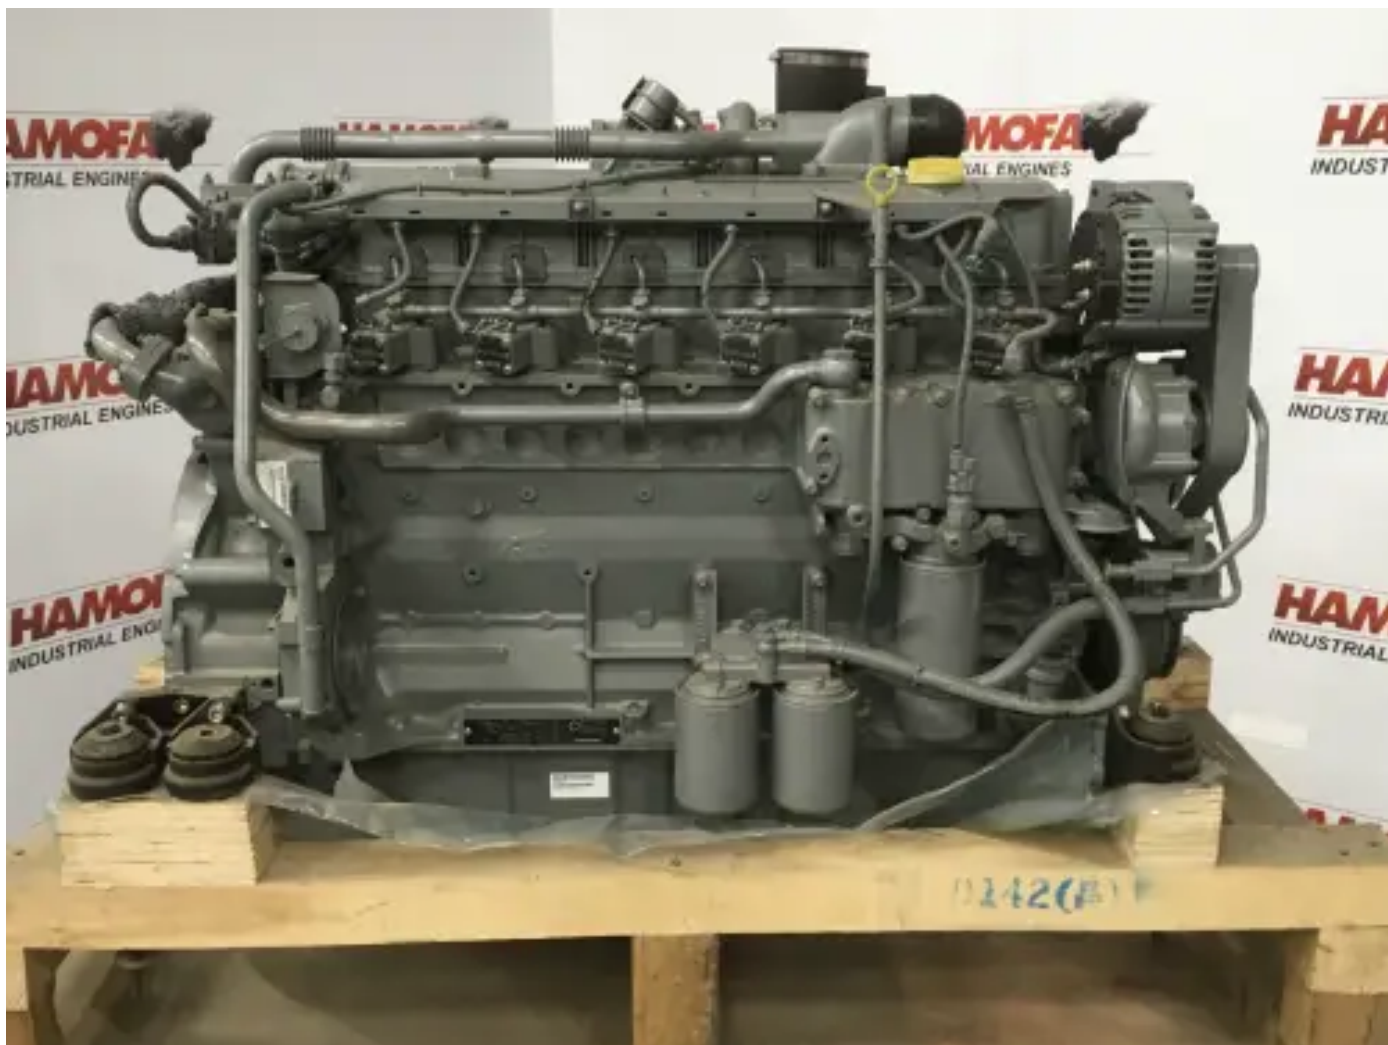

## DEUTZ BF6M1013-25T3R NUEVO

[Contáctanos](#)

### Especificaciones

Número de proyecto: PRJB2021047573

Condición: Nuevo

Marca: deutz

Número de serie del motor: 60349883

Tipo: Motores diésel

Tipo de producto: Original

Estado del motor	new
Construction year	2016
¿Ordenador presente?	yes
Color del motor	grey
Tipo de refrigeración del motor	radiator cooled (std)
Sistema de escape	dry
Tipo de inyección	ecu (electronic control unit)
Volante SAE	unknown
Carcasa del volante SAE	sae 2
Tensión de arranque	24 volt
Altura total	135 cm
Longitud	160 cm
Anchura	90 cm
Tipo de turbo	dry
Peso (específico)	735 kg