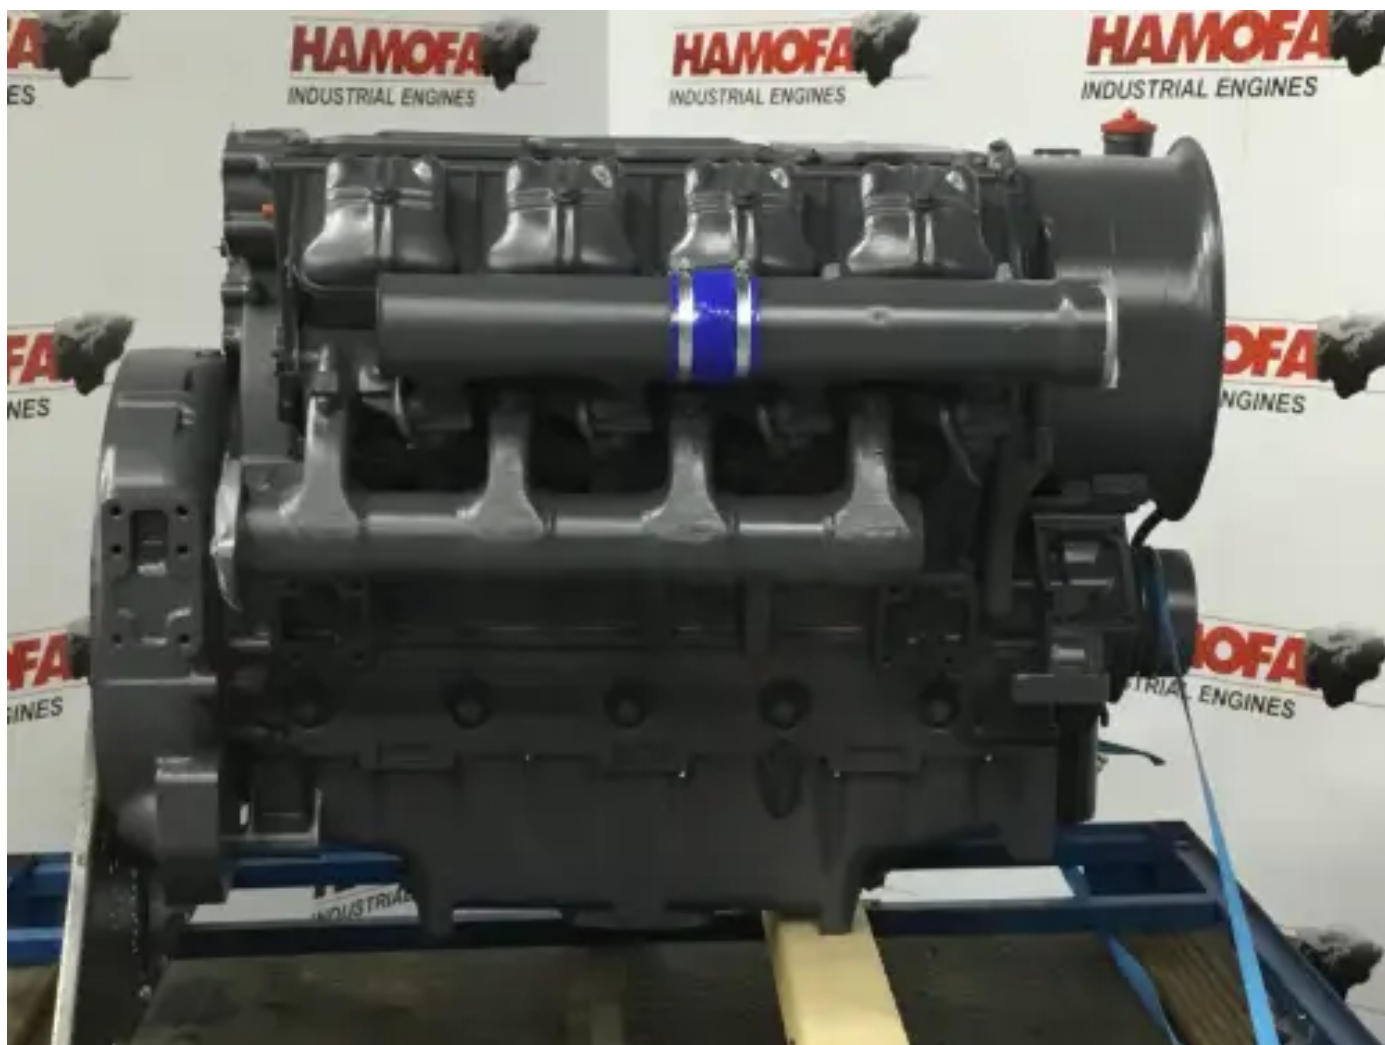

DEUTZ F8L413-169 RECONSTRUIDO

[Contáctanos](#)

Especificaciones

Condición:	Reacondicionado
Marca:	deutz
Tipo:	Motores diésel
Tipo de producto:	Original
Diámetro	120 mm
Cilindrada / Capacidad del motor	11310 cc

Potencia nominal @ velocidad/Rpm nominal	169 kw
--	--------

Cantidad/número de cilindros	8 qty
------------------------------	-------

Carrera	125 mm
---------	--------
