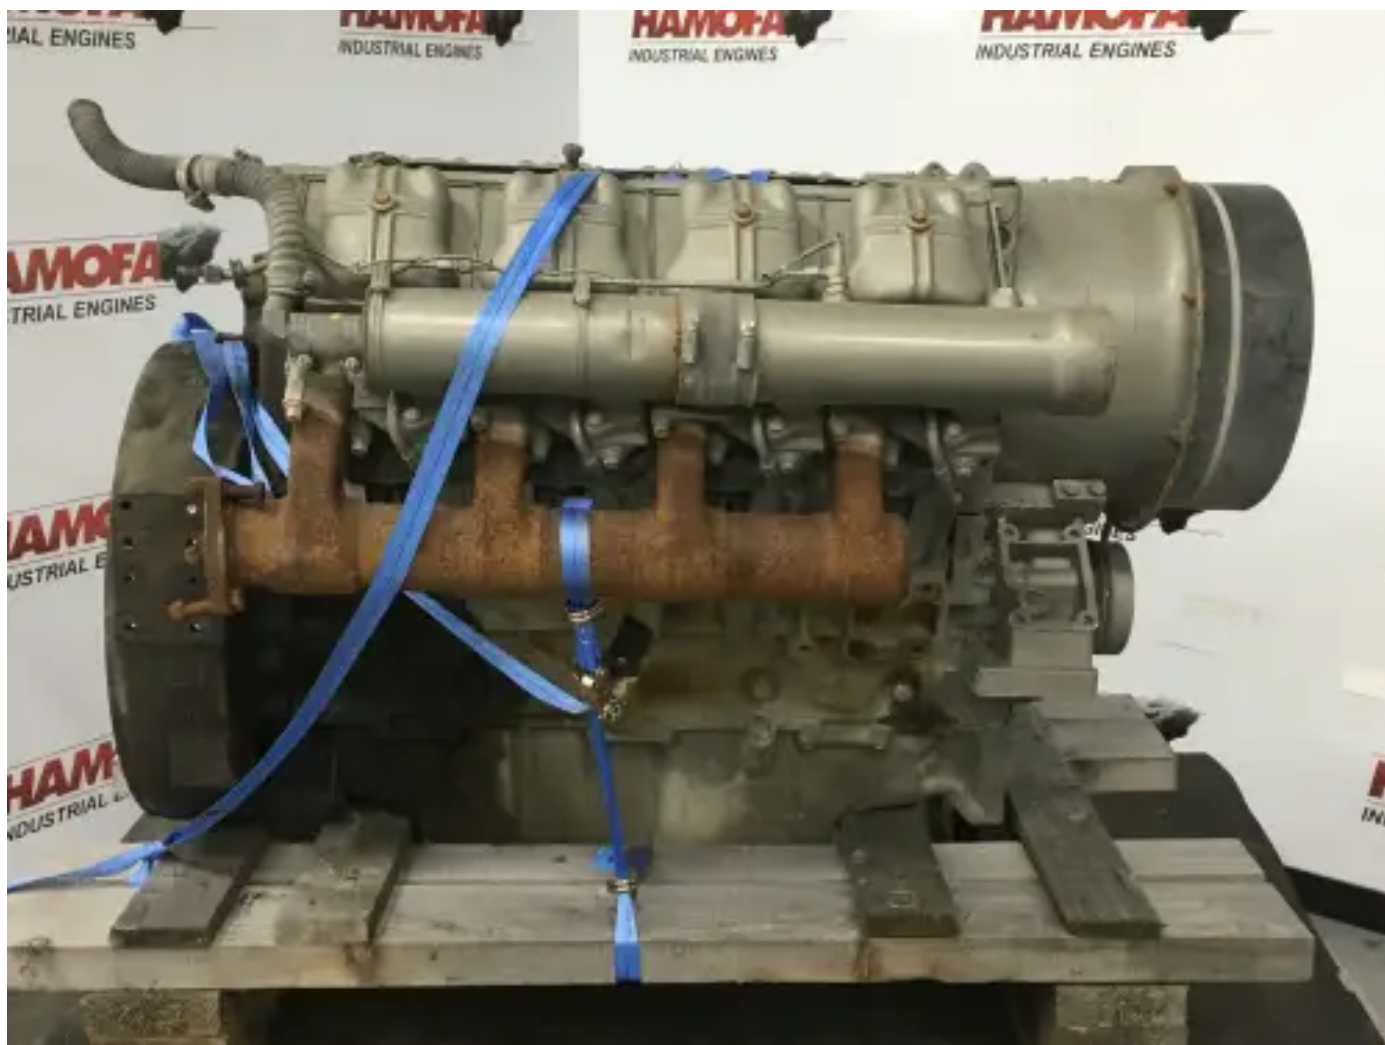

DEUTZ F8L413F-173 USADO

[Contáctanos](#)

Especificaciones

Número de proyecto: PRJB2021047473

Condición: Usado

Marca: deutz

Número de serie del motor: 21011267

Tipo: Motores diésel

Tipo de producto: Original

Estado del motor	core
Construction year	1010
Diámetro	125 mm
¿Ordenador presente?	no
Cilindrada / Capacidad del motor	12763 cc
Color del motor	grey
Tipo de refrigeración del motor	air cooled
Sistema de escape	dry
Engine Fuel Type	diesel
Tipo de inyección	mechanical fuelpump
Potencia nominal @ velocidad/Rpm nominal	173 kw
Cantidad/número de cilindros	8 qty
Volante SAE	unknown
Carcasa del volante SAE	sae 1
Tensión de arranque	no starter present
Carrera	130 mm
Altura total	100 cm
Longitud	140 cm
Anchura	110 cm
Tipo de turbo	none mounted
Peso (específico)	800 kg