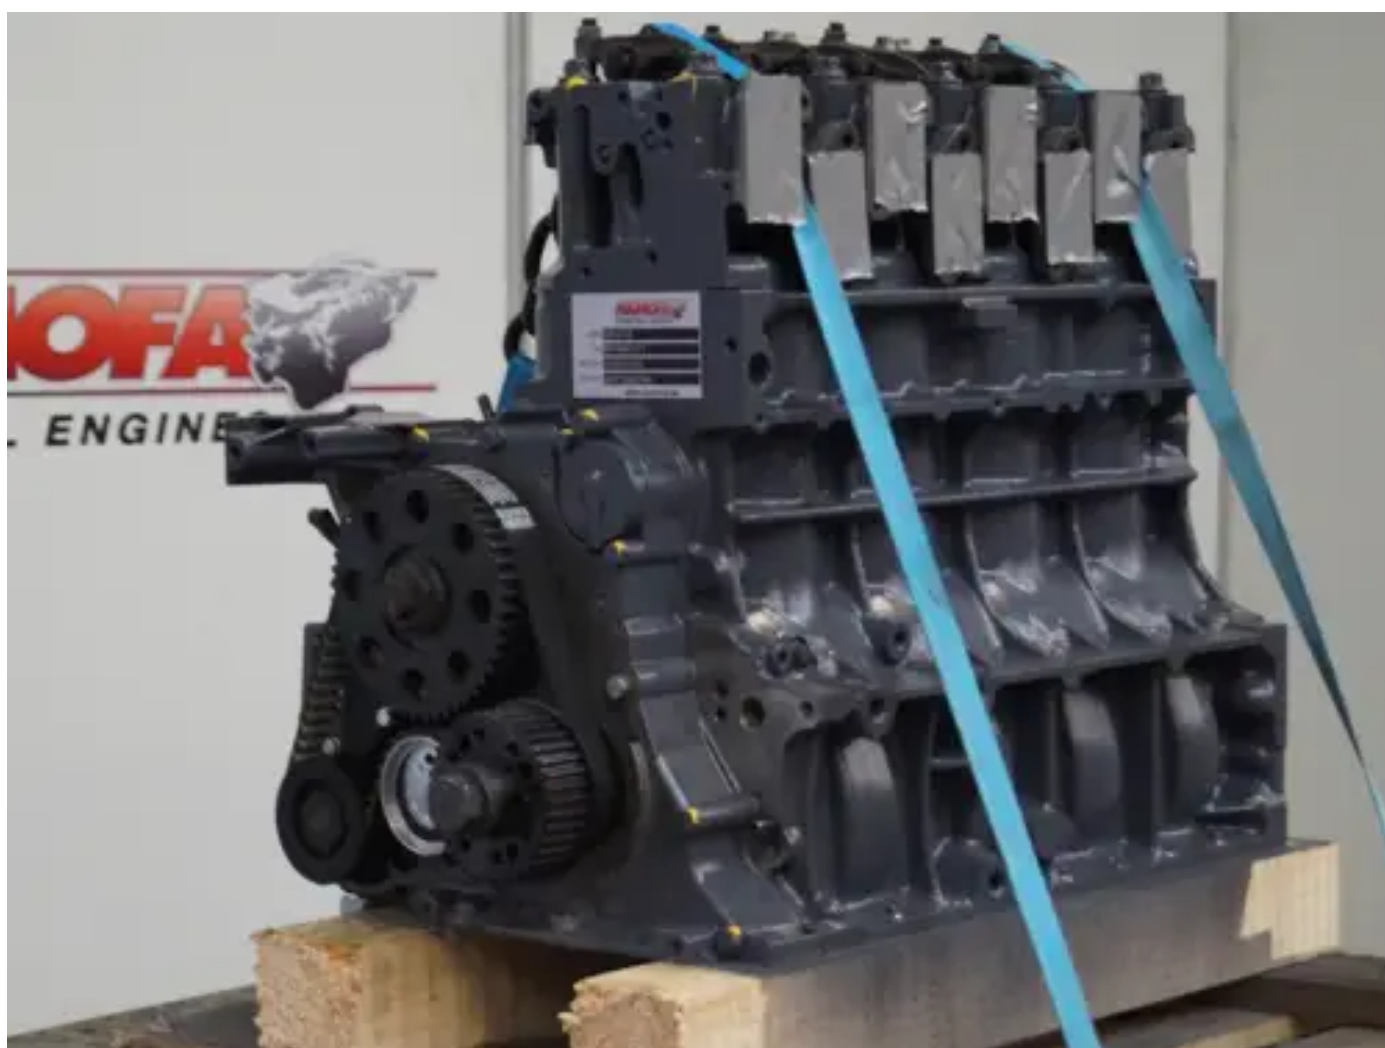

# BLOQUE LARGO RECONSTRUIDO DEUTZ TCD2011L04

[Contáctanos](#)

## Especificaciones

Condición:	Reacondicionado
Marca:	deutz
Tipo:	Motores diésel
Tipo de producto:	Original
Diámetro	96 mm

Cilindrada / Capacidad del motor	3619 cc
Potencia nominal @ velocidad/Rpm nominal	75 kw
Cantidad/número de cilindros	4 qty
Carrera	125 mm