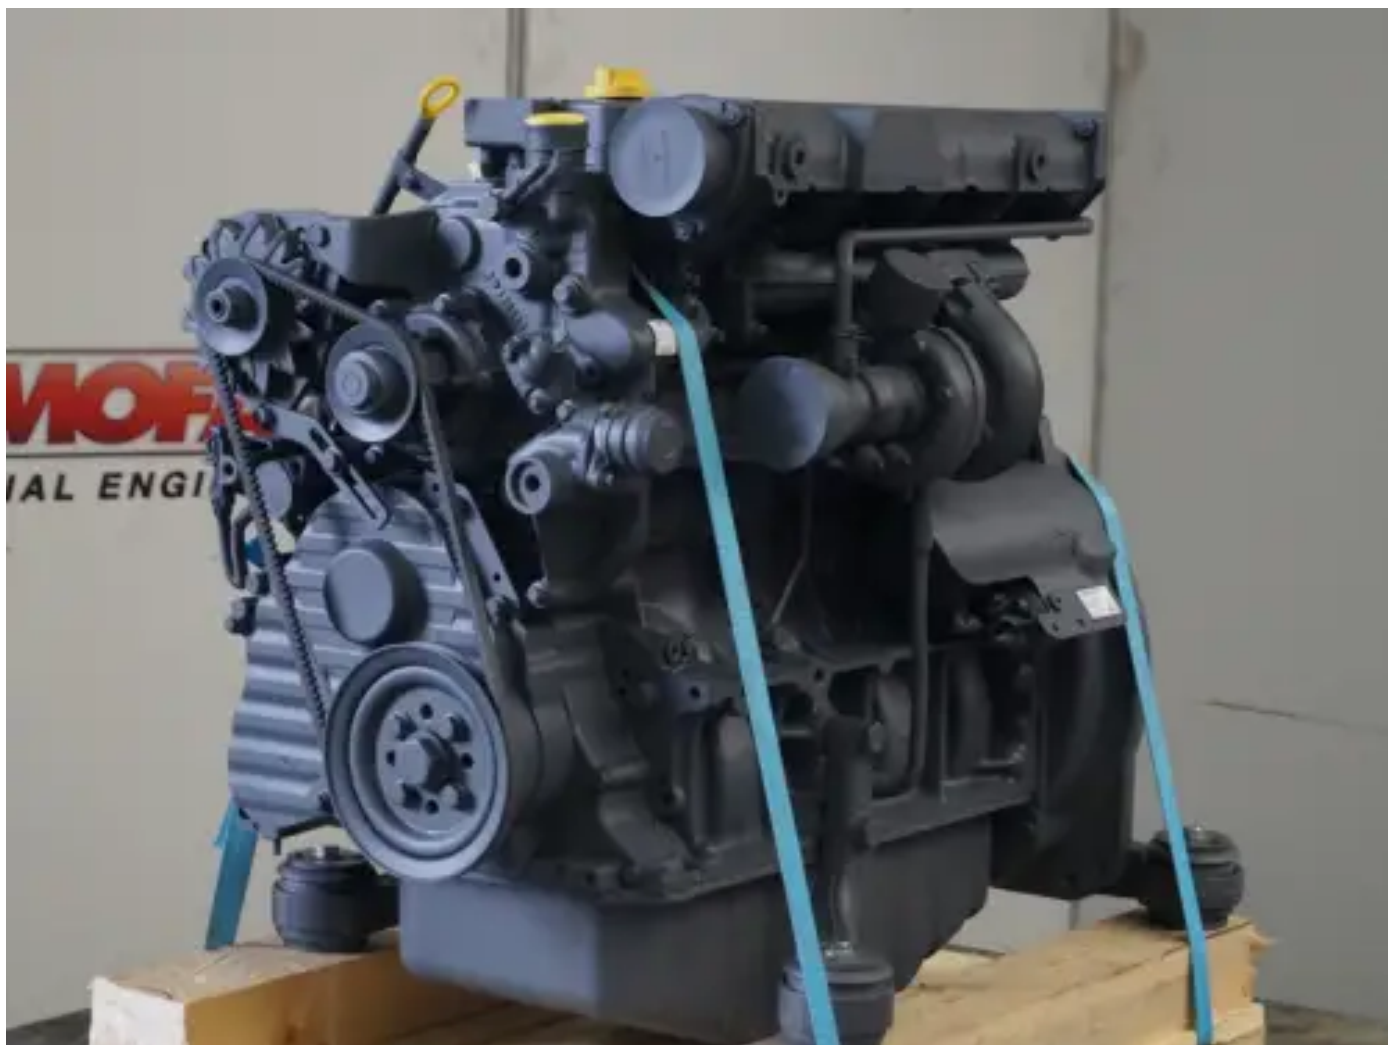

DEUTZ TCD2011L04 NUEVO

[Contáctanos](#)

Especificaciones

Condición:	Nuevo
Marca:	deutz
Tipo:	Motores diésel
Tipo de producto:	Original
Diámetro	96 mm
Cilindrada / Capacidad del motor	3619 cc

Potencia nominal @ velocidad/Rpm nominal	75 kw
--	-------

Cantidad/número de cilindros	4 qty
------------------------------	-------

Carrera	125 mm
---------	--------
